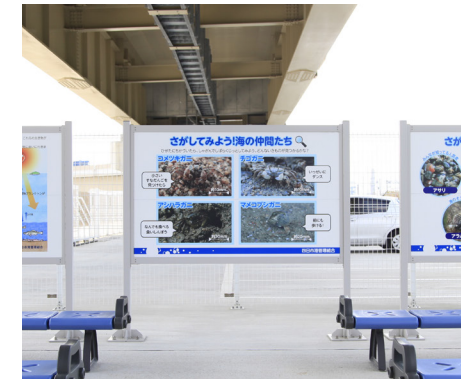

高松干潟環境学習施設

三重県川越町