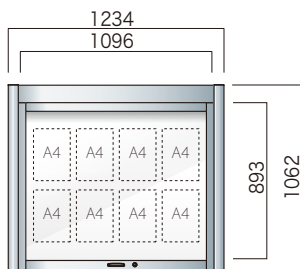

3日間(特注仕様は15日間~)

AGS-1210

設計価格 照明なし ¥281,000(外税)
LED付 ¥325,000(外税)
埋込寸法 400mm
本体重量 33kg

AGS-1510

設計価格 照明なし ¥311,000(外税)
LED付 ¥356,000(外税)
埋込寸法 400mm
本体重量 38kg

AGS-1810

設計価格 照明なし ¥341,000(外税)
LED付 ¥386,000(外税)
埋込寸法 400mm
本体重量 44kg