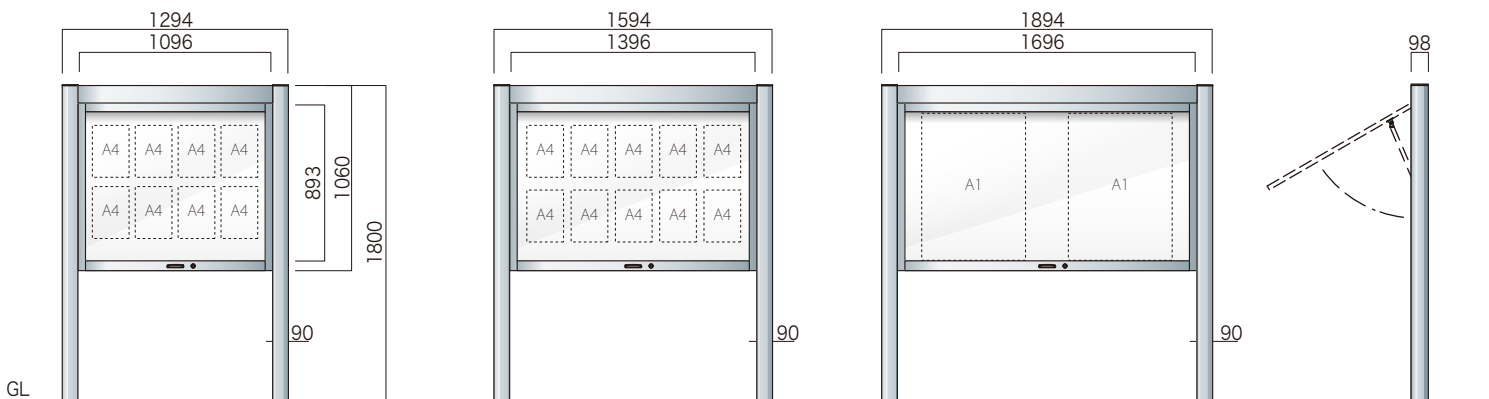

アルミ掲示板 AGS・AGSW タイプ 壁付・自立

ガラスハネ上げタイプ掲示板のベストセラー。[照明なし][LED照明付]を標準ラインナップ。

全タイプ
強化ガラス仕様

■仕様

本体:アルミ押出形材、アルマイト仕上
表示面:アルミ樹脂スチール複合板
(マグネット止め)
掲示面カラー ホワイト
ガラス:強化ガラス4.0t
錠前:カムロック錠

ダンパー付はね上げ式(開放時75度~85度)

■直管LED照明

■構造図・詳細図

biso2000.comよりダウンロードできます。

■本体色

■特注サイズ・仕様製作可能

■ピンマグ併用ボード(特注)

色:ライトグレー
全サイズ +¥46,000(外税)

■飛散防止フィルム貼り(特注)

全サイズ +¥48,000(外税)

■標準納期

3日間(特注仕様は15日間~)

AGS-1210

設計価格 照明なし ¥281,000(外税)
LED付 ¥325,000(外税)
埋込寸法 400mm
本体重量 33kg

AGS-1510

設計価格 照明なし ¥311,000(外税)
LED付 ¥356,000(外税)
埋込寸法 400mm
本体重量 38kg

AGS-1810

設計価格 照明なし ¥341,000(外税)
LED付 ¥386,000(外税)
埋込寸法 400mm
本体重量 44kg