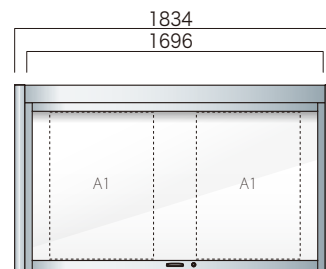

AGS-1810W

設計価格 照明なし ¥330,000(外税)
LED付 ¥374,000(外税)
本体重量 39kg