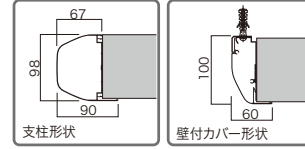

アルミ掲示板 AGS・AGSW タイプ 壁付・自立

ガラスハネ上げタイプ掲示板のベストセラー。[照明なし][LED照明付]を標準ラインナップ。

全タイプ
強化ガラス仕様

■仕様

本体:アルミ押出形材、アルマイト仕上
表示面:アルミ樹脂スチール複合板
(マグネット止め)
掲示面カラー ホワイト
ガラス:強化ガラス4.0t
錠前:カムロック錠

ダンパー付はね上げ式(開放時75度~85度)

■直管LED照明

■構造図・詳細図