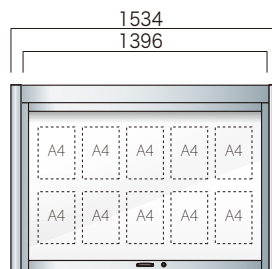

AGS-1510W

設計価格 照明なし ¥300,000(外税)
LED付 ¥344,000(外税)
本体重量 33kg