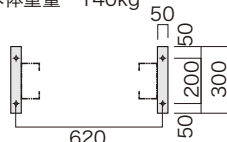

埋込寸法 200mm

本体重量 140kg

ベースアングル図

PKS4-1810壁付

設計価格 照明なし ¥694,000(外税)

LED付 ¥752,000(外税)

本体重量 110kg