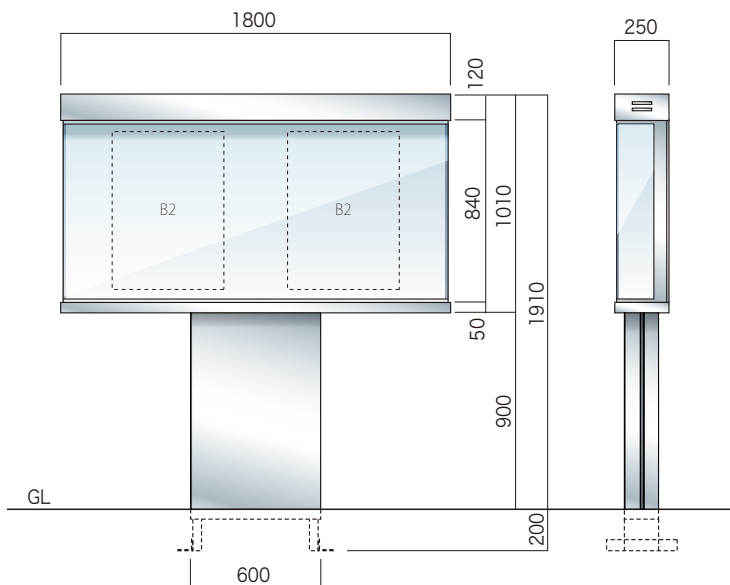

PKS4-1810自立

設計価格 照明なし ¥798,000(外税)

LED付 ¥856,000(外税)

埋込寸法 200mm

本体重量 140kg