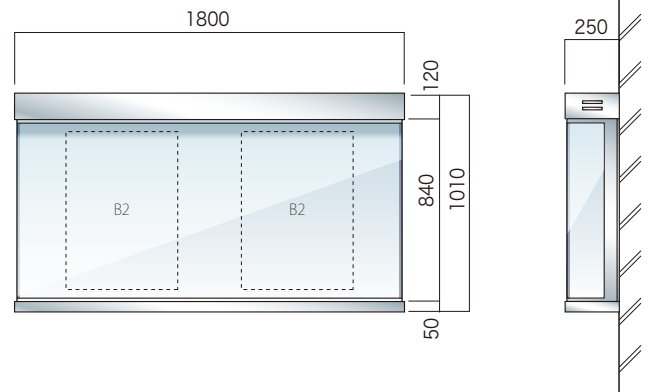

ステンレス掲示板 PKS-4 タイプ 壁付・自立

全タイプ
強化ガラス仕様

正面1枚ガラスと側面ガラスで掲示物をアピールできるステンレス掲示板。内部をスチール骨組みとしてコストパフォーマンスに優れます。

写真は、ピンマグ併用ボード(特注・ライトグレー)です。

仕様

- 本体:SUS304 1.5tヘアライン仕上
- 内部構造:スチール構造
- 表示面:アルミ樹脂スチール複合板
(マグネット止め)
- 表示面カラー ホワイト
- ガラス:強化ガラス5.0t、1枚左右引戸式
- 側面パノラマガラス付
- 錠 前:プッシュ錠

埋込寸法 200mm

本体重量 140kg

ベースアングル図

PKS4-1810壁付

設計価格 照明なし ¥694,000(外税)

LED付 ¥752,000(外税)

本体重量 110kg