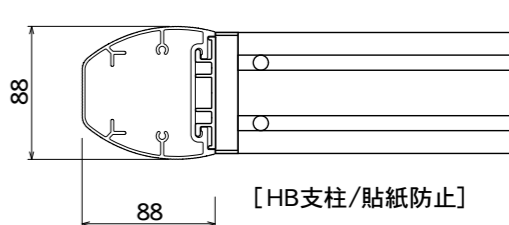

【平面図】

【正面図】

【側面図】

LED仕様
 電源:AC100V
 光源:白色LED/56球
 消費電力:11.9W

【平面図】

(S支柱)

[HB支柱/貼紙防止]

【正面図】

【側断面図】

図面番号	図面名称	INFOMEX	縮尺	1/20・1/5	承認	設計	担当
No.		LB-1/LED仕様	設計年月日				