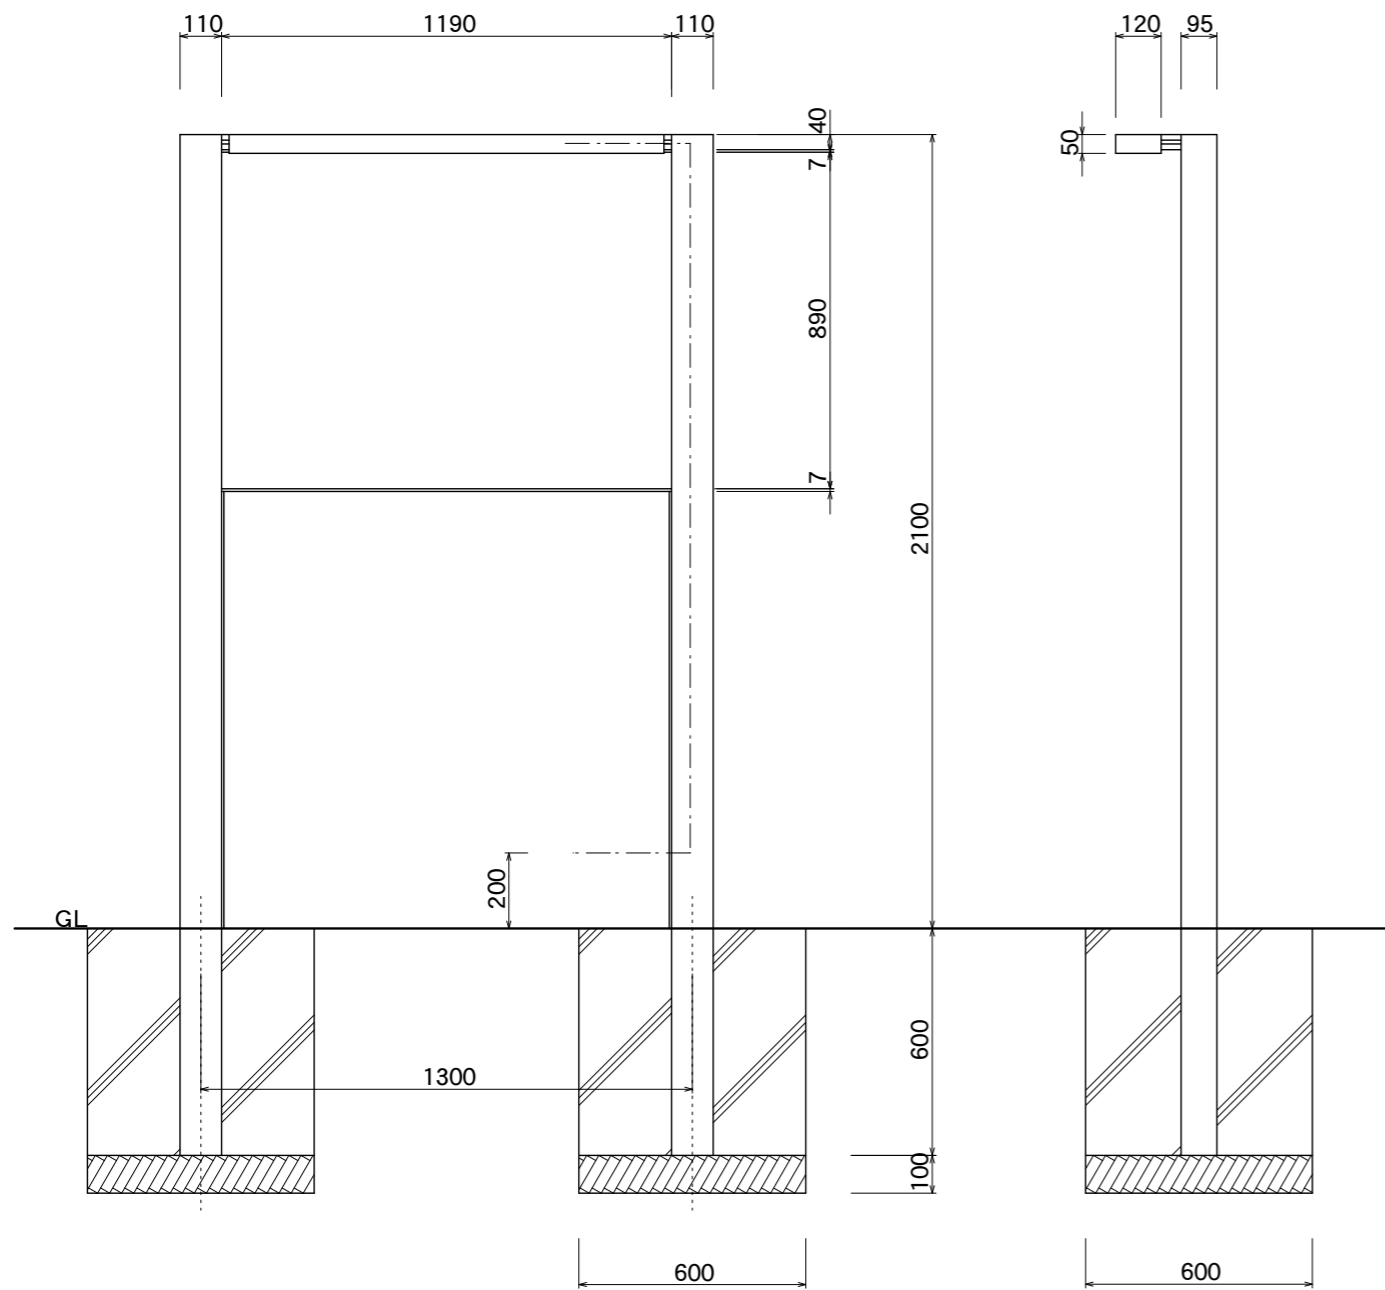

【平面図】

【正面図】

【側面図】

LED仕様
 電源:AC100V
 光源:白色LED/56球
 消費電力:11.9W

【平面図】

(S支柱)

[HB支柱/貼紙防止]

【正面図】

【側断面図】

図面番号	図面名称	INFOMEX	縮尺	1/20・1/5	承認	設計	担当
No.		LB-1/LED仕様	設計年月日				