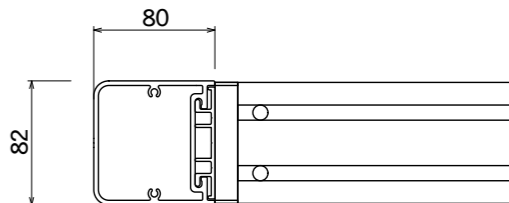

【平面図】

【正面図】

【側面図】

LED仕様
 電源:AC100V
 光源:白色LED/56球
 消費電力:11.9W

【平面図】

(S支柱)

[HB支柱/貼紙防止]

【正面図】

【側断面図】

図面番号	図面名称	INFOMEX	縮尺	1/20・1/5	承認	設計	担当
No.		LB-1/LED仕様	設計年月日				