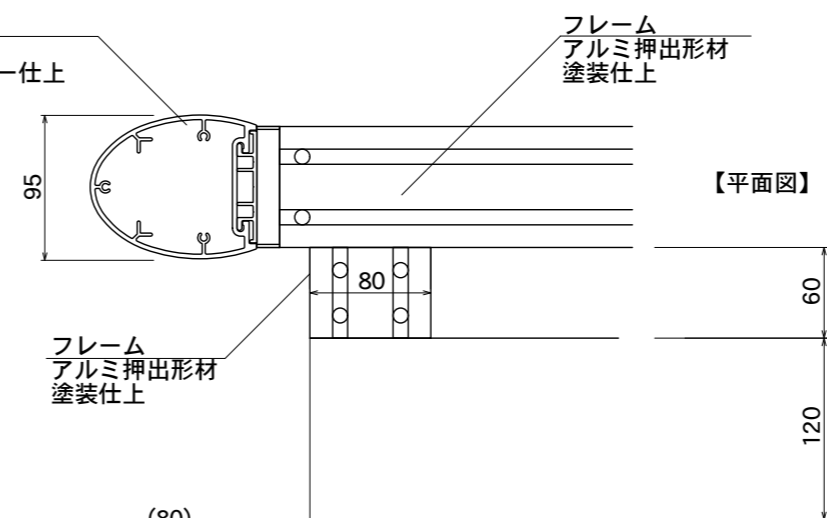

【平面図】

【正面図】

【側面図】

LED仕様
 電源:AC100V
 光源:白色LED/56球
 消費電力:11.9W

【平面図】

(S支柱)

[HB支柱/貼紙防止]

【正面図】

【側断面図】

図面番号	図面名称	INFOMEX	縮尺	1/20・1/5	承認	設計	担当
No.		LB-1/LED仕様	設計年月日				