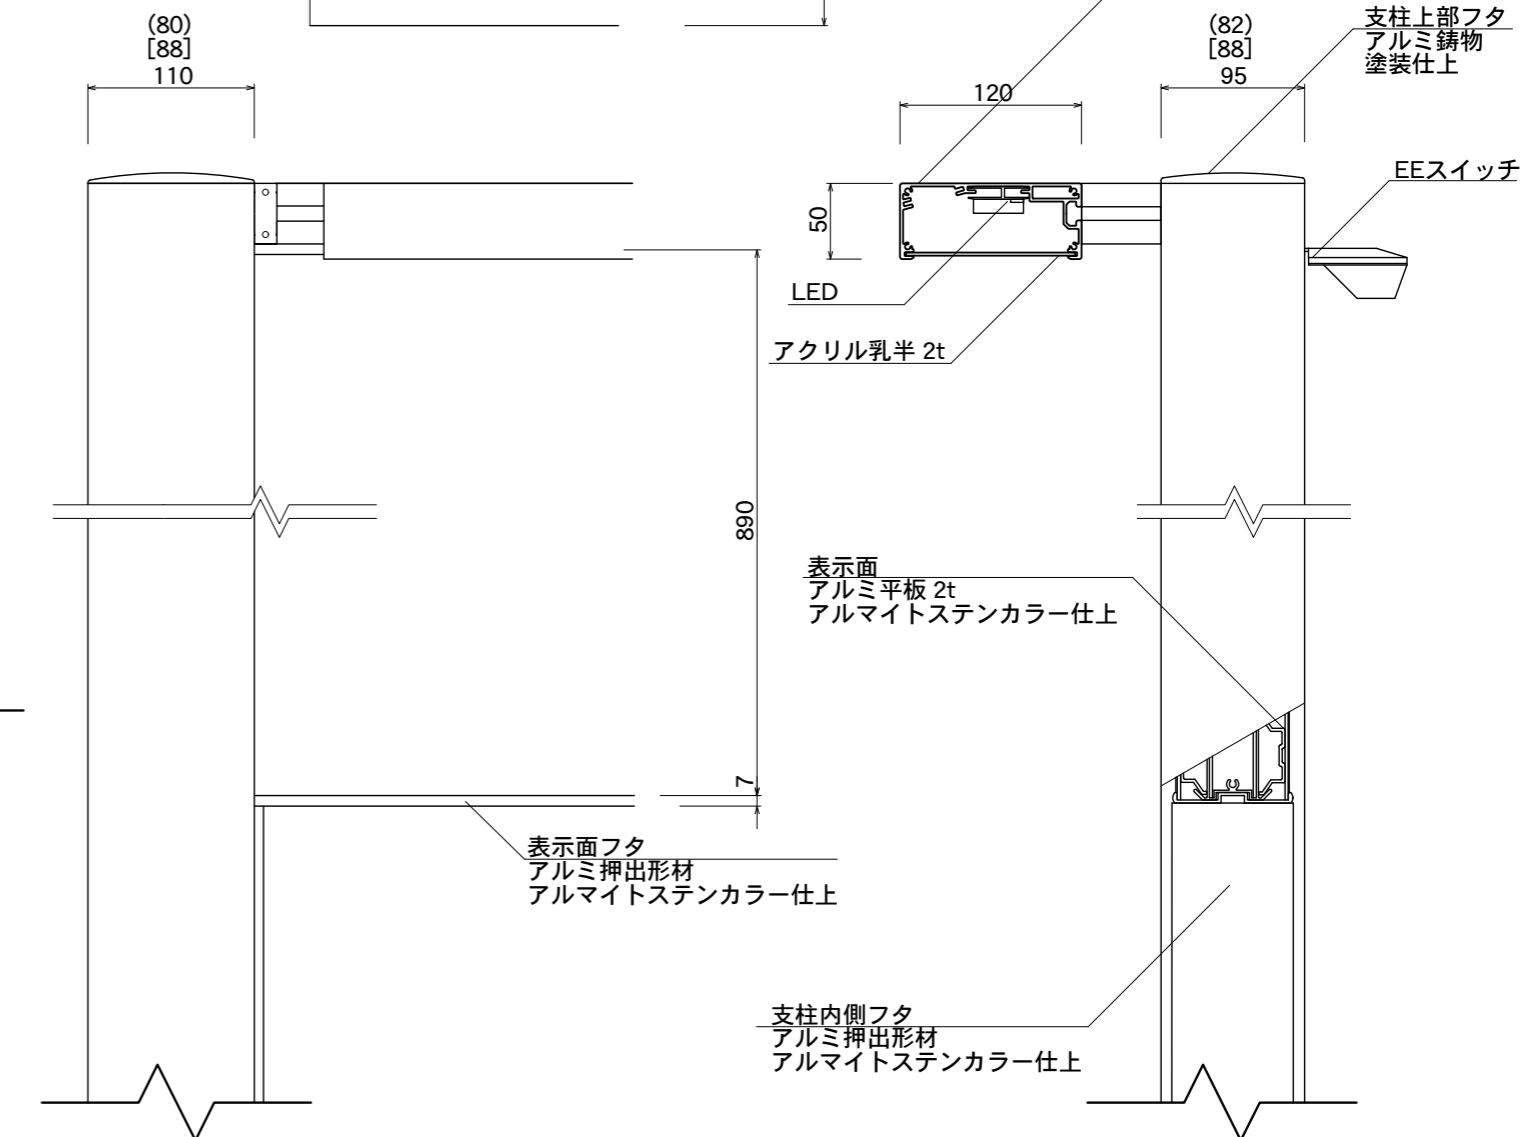

【平面図】

【正面図】

【側面図】

LED仕様
 電源:AC100V
 光源:白色LED/56球
 消費電力:11.9W

【平面図】

(S支柱)

[HB支柱/貼紙防止]

【正面図】

【側断面図】

図面番号	図面名称	INFOMEX	縮尺	1/20・1/5	承認	設計	担当
No.		LB-1/LED仕様	設計年月日				