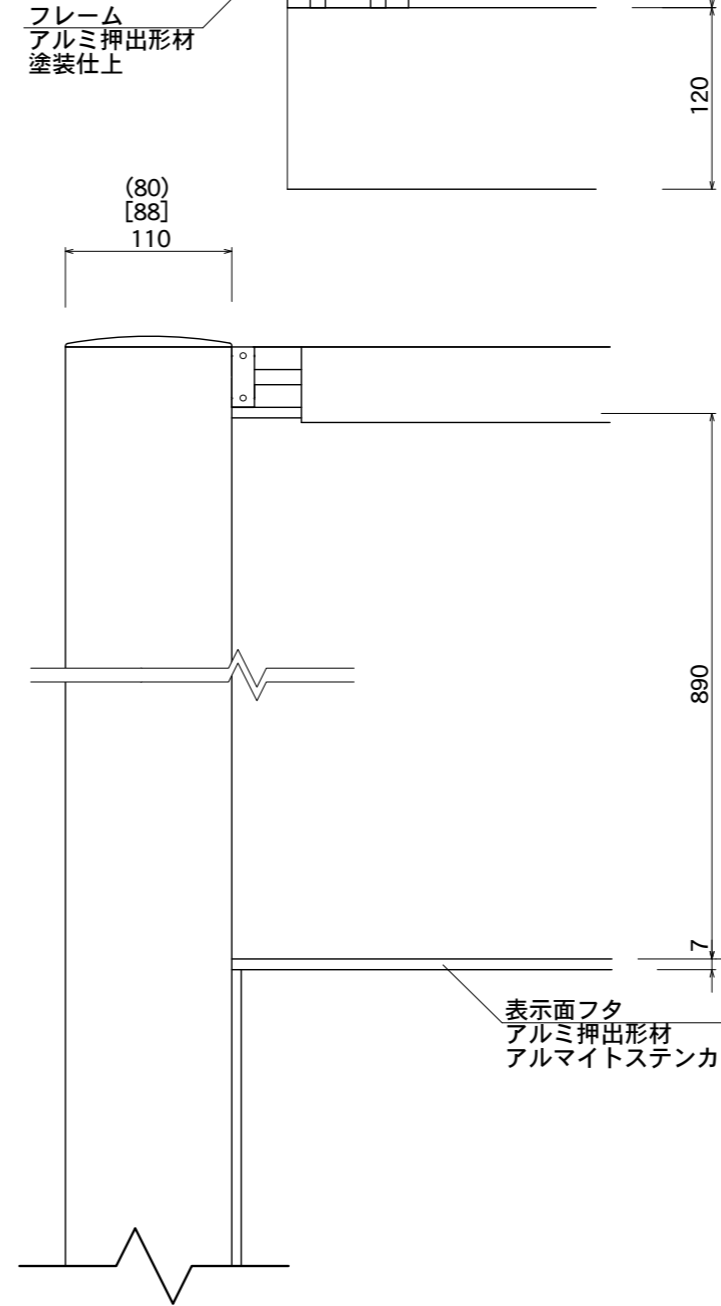

【平面図】

LED仕様
 電源:AC100V
 光源:白色LED/72球
 消費電力:15.3W

支柱
 アルミ押出型材
 アルマイトステンカラー仕上

フレーム
 アルミ押出型材
 塗装仕上

【平面図】

(S支柱)

【HB支柱/貼紙防止】

【正面図】

【側面図】

【正面図】

【側断面図】

図面番号 No.	図面名称 INFOMEX	縮尺 1/20・1/5	承認	設計	担当
	LB-2/LED仕様	設計年月日			