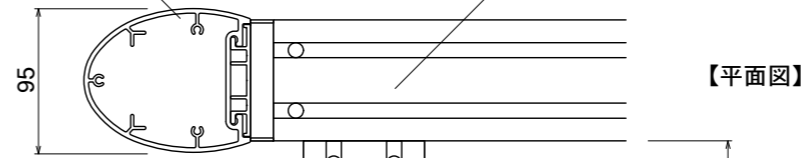

【平面図】

LED仕様
 電源:AC100V
 光源:白色LED/72球
 消費電力:15.3W

支柱
 アルミ押出型材
 アルマイトステンカラー仕上

フレーム
 アルミ押出型材
 塗装仕上

【平面図】

(S支柱)

【HB支柱/貼紙防止】

【正面図】

【側面図】

【正面図】

【側断面図】

図面番号 No.	図面名称 INFOMEX	縮尺 1/20・1/5	承認	設計	担当
	LB-2/LED仕様	設計年月日			