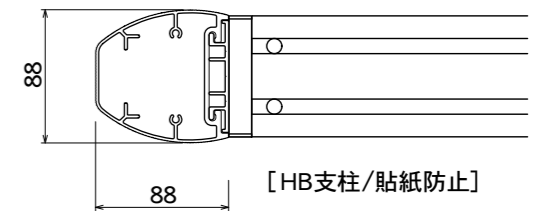

【平面図】

LED仕様
 電源:AC100V
 光源:白色LED/72球
 消費電力:15.3W

支柱
 アルミ押出型材
 アルマイトステンカラー仕上

フレーム
 アルミ押出型材
 塗装仕上

【平面図】

(S支柱)

【HB支柱/貼紙防止】

【正面図】

【側面図】

【正面図】

【側断面図】

図面番号 No.	図面名称 INFOMEX	縮尺 1/20・1/5	承認	設計	担当
	LB-2/LED仕様	設計年月日			