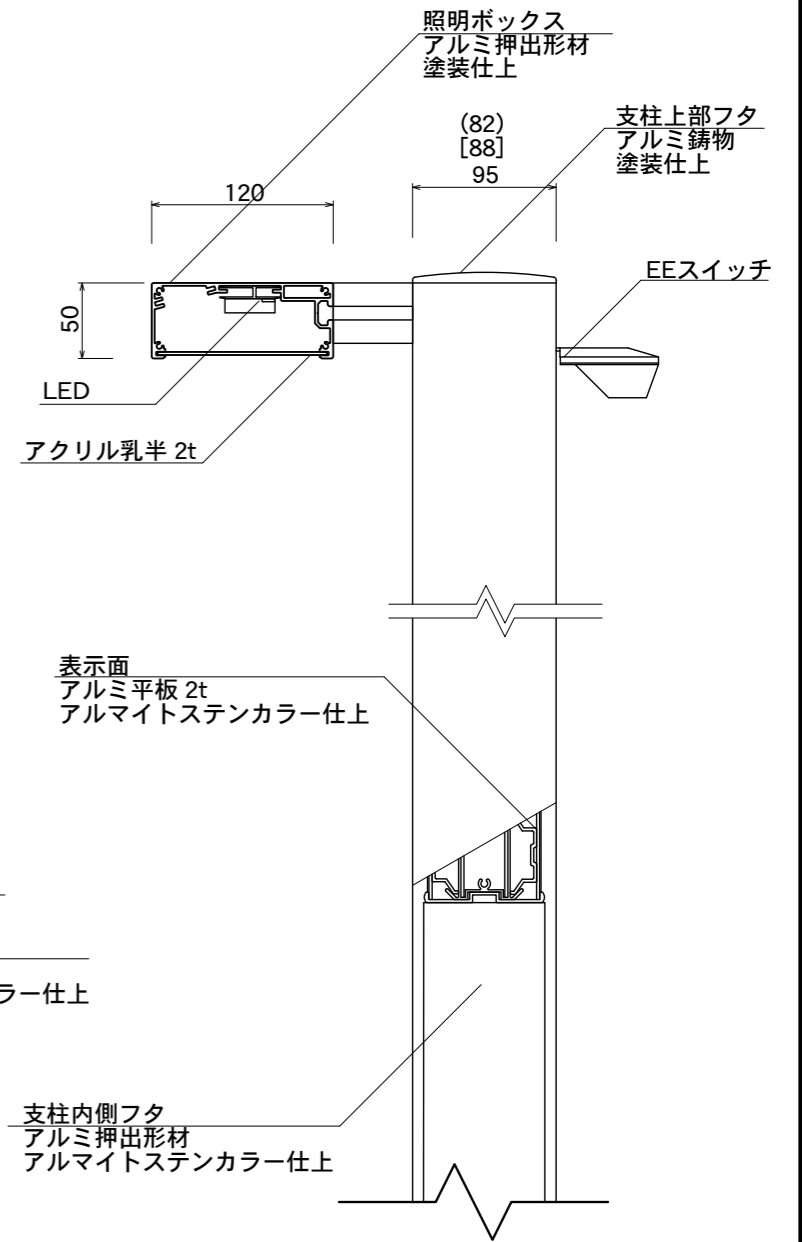

【平面図】

LED仕様
 電源:AC100V
 光源:白色LED/72球
 消費電力:15.3W

支柱
 アルミ押出型材
 アルマイトステンカラー仕上

フレーム
 アルミ押出型材
 塗装仕上

【平面図】

(S支柱)

【HB支柱/貼紙防止】

【正面図】

【側面図】

【正面図】

【側断面図】

図面番号 No.	図面名称 INFOMEX	縮尺 1/20・1/5	承認	設計	担当
	LB-2/LED仕様	設計年月日			