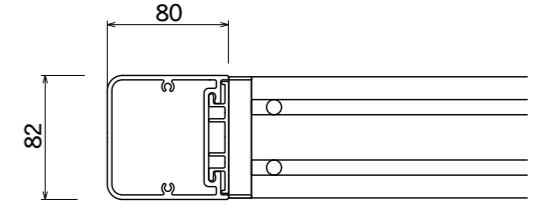

【平面図】

LED仕様
 電源:AC100V
 光源:白色LED/72球
 消費電力:15.3W

支柱
 アルミ押出型材
 アルマイトステンカラー仕上

フレーム
 アルミ押出型材
 塗装仕上

【平面図】

(S支柱)

【HB支柱/貼紙防止】

【正面図】

【側面図】

【正面図】

【側断面図】

図面番号 No.	図面名称 INFOMEX	縮尺 1/20・1/5	承認	設計	担当
	LB-2/LED仕様	設計年月日			