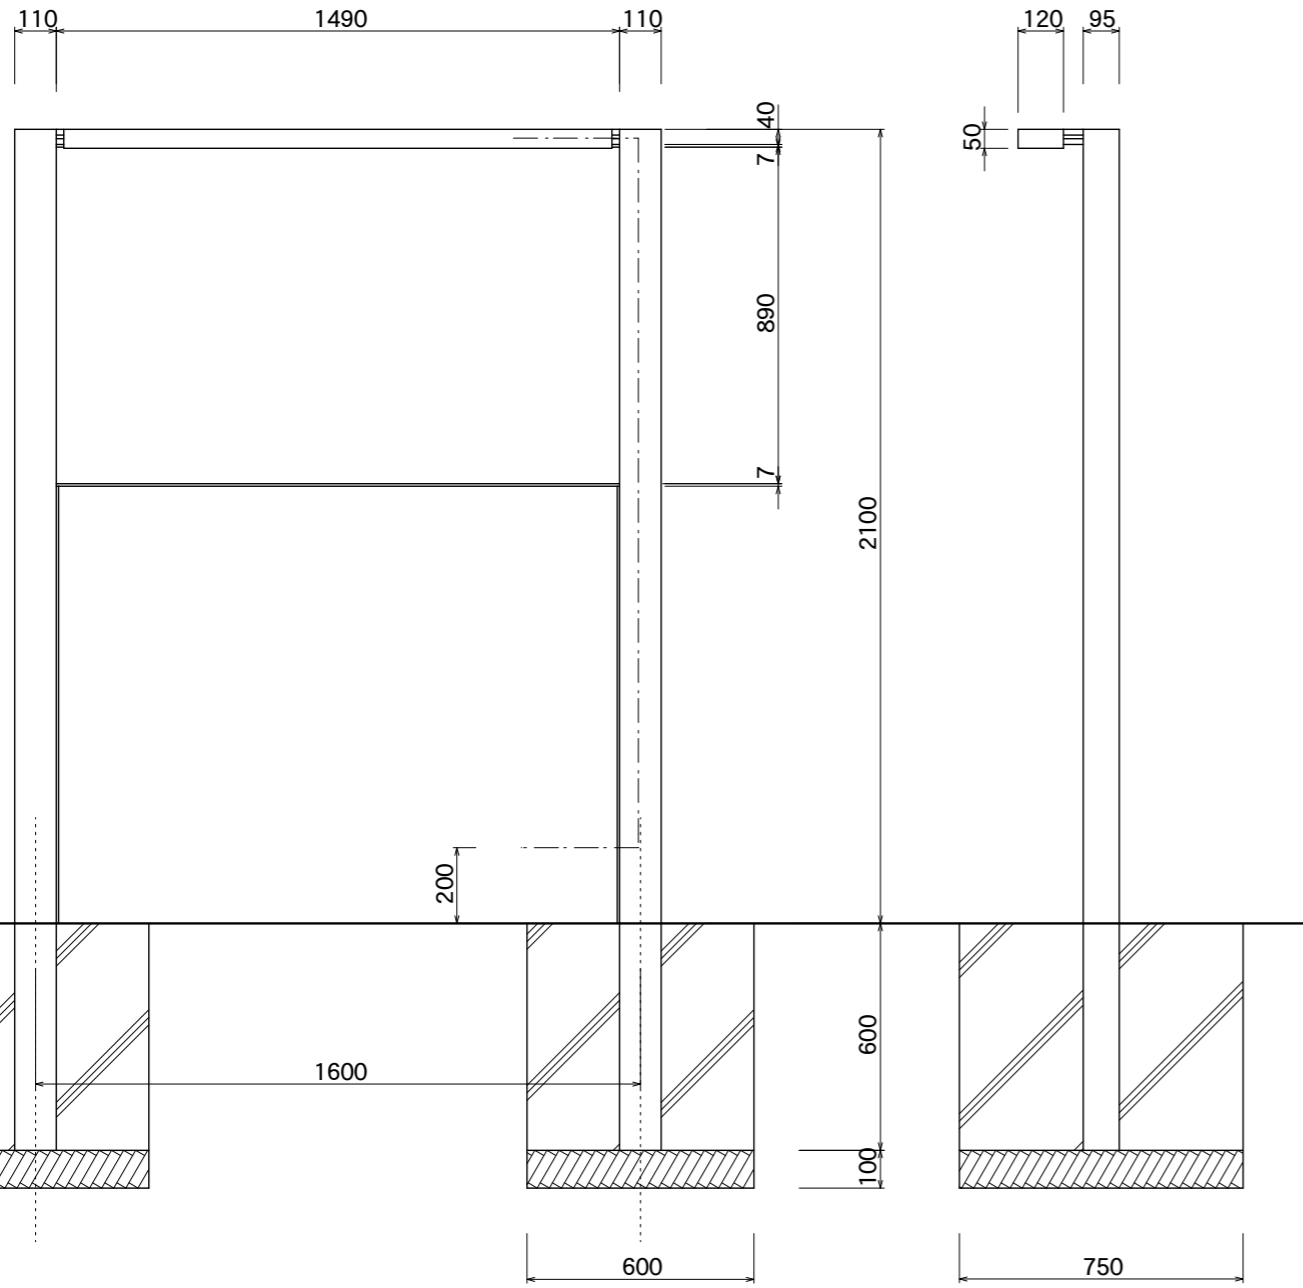

【平面図】

LED仕様
 電源:AC100V
 光源:白色LED/72球
 消費電力:15.3W

支柱
 アルミ押出型材
 アルマイトステンカラー仕上

フレーム
 アルミ押出型材
 塗装仕上

【平面図】

(S支柱)

【HB支柱/貼紙防止】

【正面図】

【側面図】

【正面図】

【側断面図】

図面番号 No.	図面名称 INFOMEX	縮尺 1/20・1/5	承認	設計	担当
	LB-2/LED仕様	設計年月日			