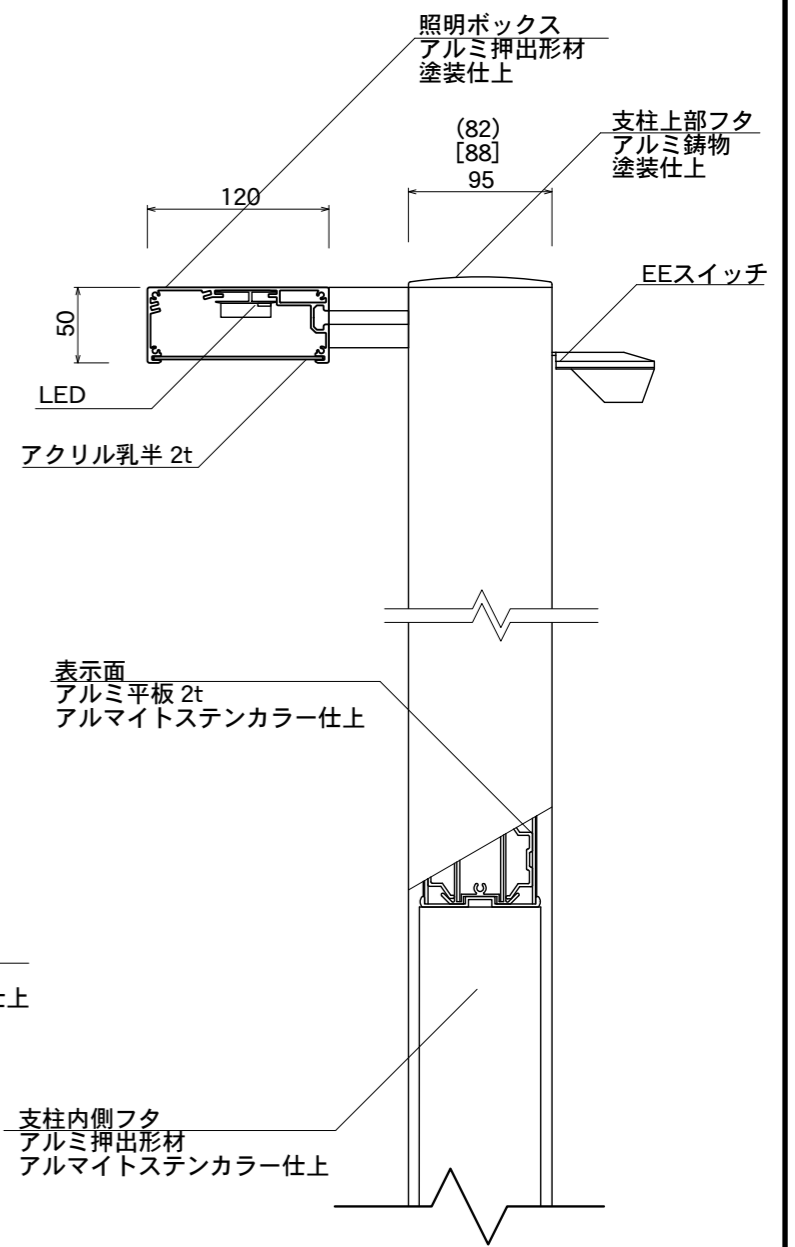

【平面図】

LED仕様  
 電源:AC100V  
 光源:白色LED / 88球  
 消費電力:18.7W

支柱  
 アルミ押出型材  
 アルマイトステンカラー仕上

フレーム  
 アルミ押出型材  
 塗装仕上

【平面図】

(S支柱)

[HB支柱/貼紙防止]

【正面図】

【側面図】

表示面  
 アルミ押出型材  
 アルマイトステンカラー仕上

【正面図】

LED  
 アクリル乳半 2t

表示面  
 アルミ平板 2t  
 アルマイトステンカラー仕上

支柱内側フタ  
 アルミ押出型材  
 アルマイトステンカラー仕上

【側断面図】

図面番号	図面名称	INFOMEX	縮尺	1/20・1/5	承認	設計	担当
No.		LB-3/LED仕様	設計年月日				