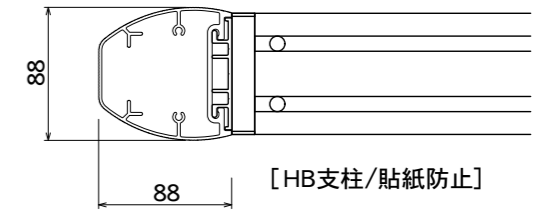

【平面図】

LED仕様  
 電源:AC100V  
 光源:白色LED / 88球  
 消費電力:18.7W

支柱  
 アルミ押出型材  
 アルマイトステンカラー仕上

フレーム  
 アルミ押出型材  
 塗装仕上

【平面図】

(S支柱)

[HB支柱/貼紙防止]

【正面図】

【側面図】

表示面  
 アルミ押出型材  
 アルマイトステンカラー仕上

【正面図】

LED  
 アクリル乳半 2t

表示面  
 アルミ平板 2t  
 アルマイトステンカラー仕上

支柱内側フタ  
 アルミ押出型材  
 アルマイトステンカラー仕上

【側断面図】

図面番号	図面名称	INFOMEX	縮尺	1/20・1/5	承認	設計	担当
No.		LB-3/LED仕様	設計年月日				