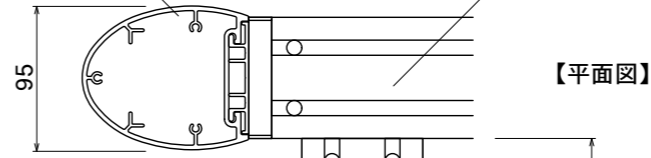

【平面図】

LED仕様  
 電源:AC100V  
 光源:白色LED / 88球  
 消費電力:18.7W

支柱  
 アルミ押出型材  
 アルマイトステンカラー仕上

フレーム  
 アルミ押出型材  
 塗装仕上

【平面図】

(S支柱)

[HB支柱/貼紙防止]

【正面図】

【側面図】

表示面  
 アルミ押出型材  
 アルマイトステンカラー仕上

【正面図】

LED  
 アクリル乳半 2t

表示面  
 アルミ平板 2t  
 アルマイトステンカラー仕上

支柱内側フタ  
 アルミ押出型材  
 アルマイトステンカラー仕上

【側断面図】

図面番号	図面名称	INFOMEX	縮尺	1/20・1/5	承認	設計	担当
No.		LB-3/LED仕様	設計年月日				