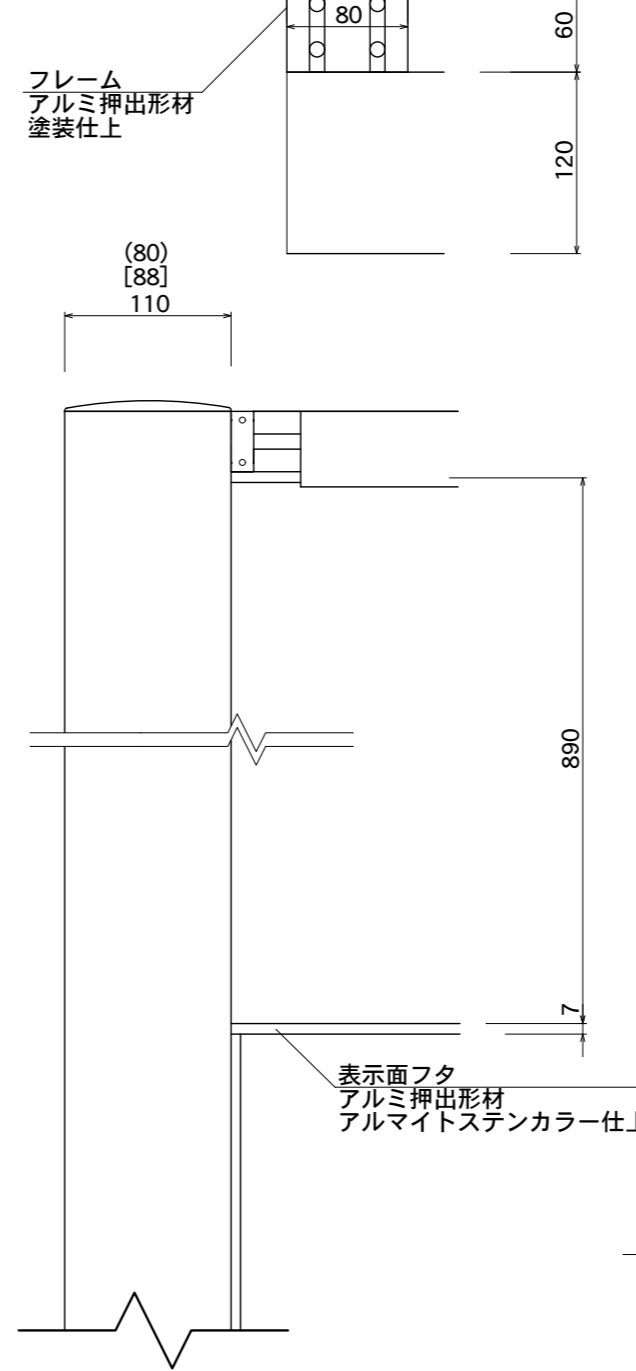

【平面図】

LED仕様  
 電源:AC100V  
 光源:白色LED / 88球  
 消費電力:18.7W

支柱  
 アルミ押出型材  
 アルマイトステンカラー仕上

フレーム  
 アルミ押出型材  
 塗装仕上

【平面図】

(S支柱)

[HB支柱/貼紙防止]

【正面図】

【側面図】

表示面  
 アルミ押出型材  
 アルマイトステンカラー仕上

【正面図】

LED  
 アクリル乳半 2t

表示面  
 アルミ平板 2t  
 アルマイトステンカラー仕上

支柱内側フタ  
 アルミ押出型材  
 アルマイトステンカラー仕上

【側断面図】

図面番号	図面名称	INFOMEX	縮尺	1/20・1/5	承認	設計	担当
No.		LB-3/LED仕様	設計年月日				