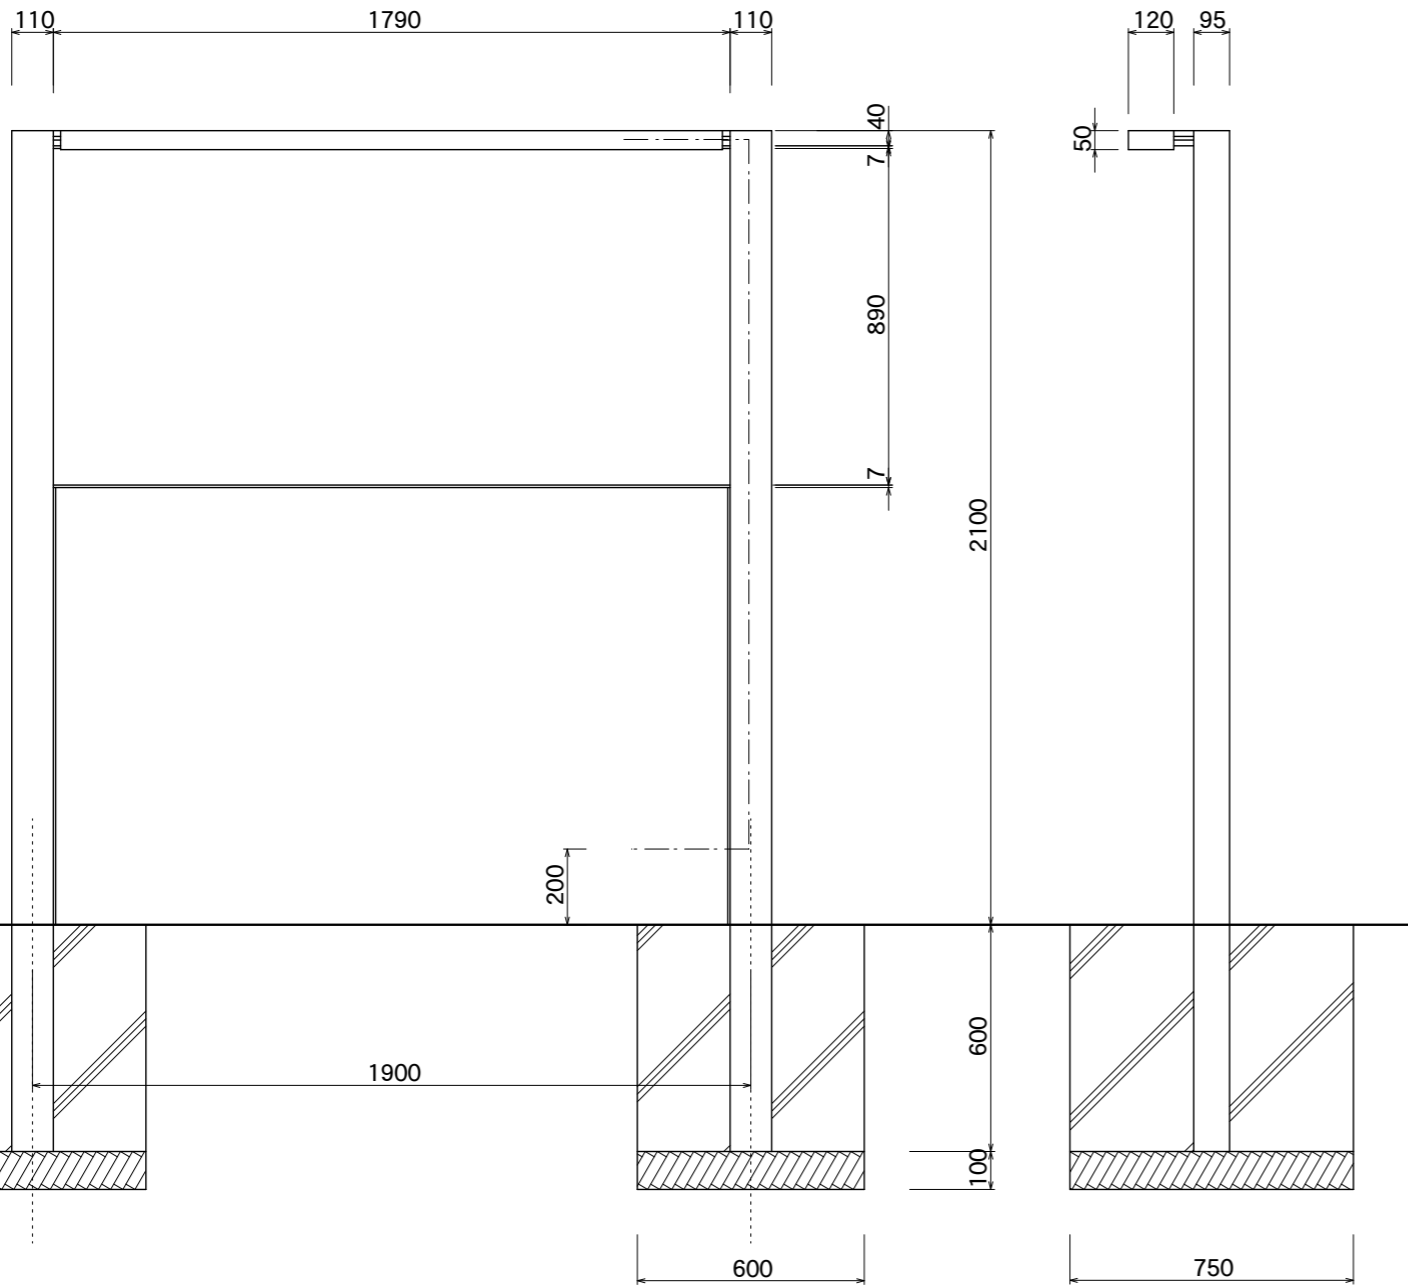

【平面図】

LED仕様  
 電源:AC100V  
 光源:白色LED / 88球  
 消費電力:18.7W

支柱  
 アルミ押出型材  
 アルマイトステンカラー仕上

フレーム  
 アルミ押出型材  
 塗装仕上

【平面図】

(S支柱)

[HB支柱/貼紙防止]

【正面図】

【側面図】

表示面  
 アルミ押出型材  
 アルマイトステンカラー仕上

【正面図】

LED  
 アクリル乳半 2t

表示面  
 アルミ平板 2t  
 アルマイトステンカラー仕上

支柱内側フタ  
 アルミ押出型材  
 アルマイトステンカラー仕上

【側断面図】

図面番号	図面名称	INFOMEX	縮尺	1/20・1/5	承認	設計	担当
No.		LB-3/LED仕様	設計年月日				