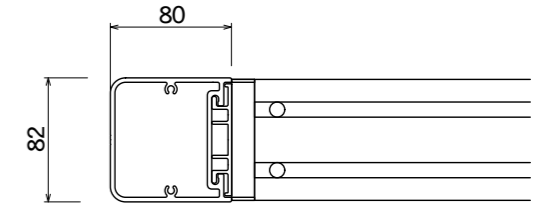

【平面図】

LED仕様  
 電源:AC100V  
 光源:白色LED / 88球  
 消費電力:18.7W

支柱  
 アルミ押出型材  
 アルマイトステンカラー仕上

フレーム  
 アルミ押出型材  
 塗装仕上

【平面図】

(S支柱)

[HB支柱/貼紙防止]

【正面図】

【側面図】

表示面  
 アルミ押出型材  
 アルマイトステンカラー仕上

【正面図】

LED  
 アクリル乳半 2t

表示面  
 アルミ平板 2t  
 アルマイトステンカラー仕上

支柱内側フタ  
 アルミ押出型材  
 アルマイトステンカラー仕上

【側断面図】

図面番号	図面名称	INFOMEX	縮尺	1/20・1/5	承認	設計	担当
No.		LB-3/LED仕様	設計年月日				