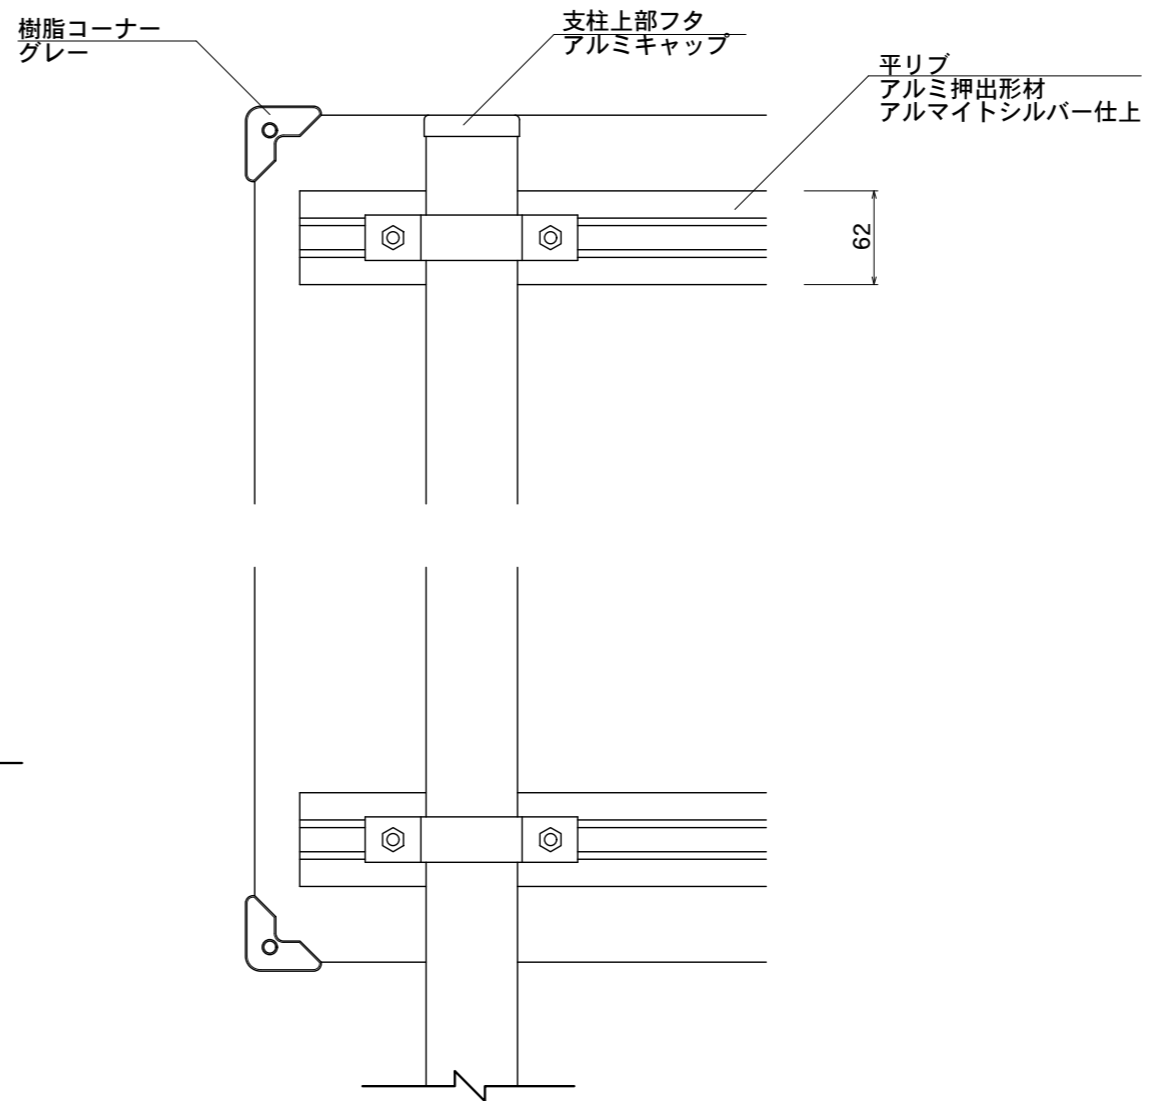

【平面図】

【正面図】

【側面図】

【背面図】

【側面図】

| | | | | | | | |
|------|------|---------|-------|----------|----|----|----|
| 図面番号 | 図面名称 | INFOMEX | 縮尺 | 1/20・1/5 | 承認 | 設計 | 担当 |
| No. | | NECO-7 | 設計年月日 | | | | |