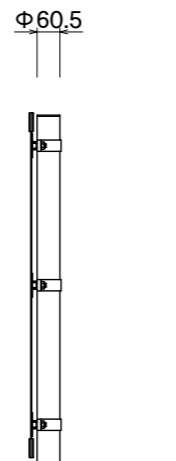

【平面図】

【正面図】

【側面図】

【背面図】

【側面図】

| | | | | | | | |
|------|------|---------|-------|----------|----|----|----|
| 図面番号 | 図面名称 | INFOMEX | 縮尺 | 1/20・1/5 | 承認 | 設計 | 担当 |
| No. | | NECO-7 | 設計年月日 | | | | |