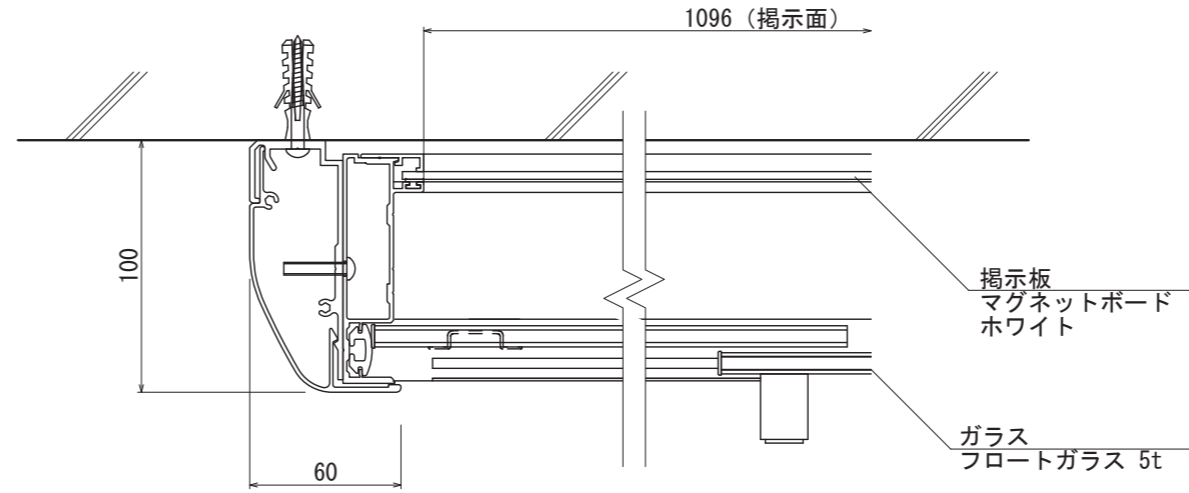

【平面図 S=1:20】

【正面図 S=1:20】

【平面図 S=1:3】

掲示板
マグネットボード
ホワイト

ガラス
フロートガラス 5t

【側面図 S=1:20】

【正面図 S=1:3】

フレーム
アルミ型材
アルマイト仕上

【側断面図 S=1:3】

プッシュ錠

図面番号	図面名称	設計年月日	承認	設計	担当
No.	アルミ掲示板 AGP-1210W/照明なし				