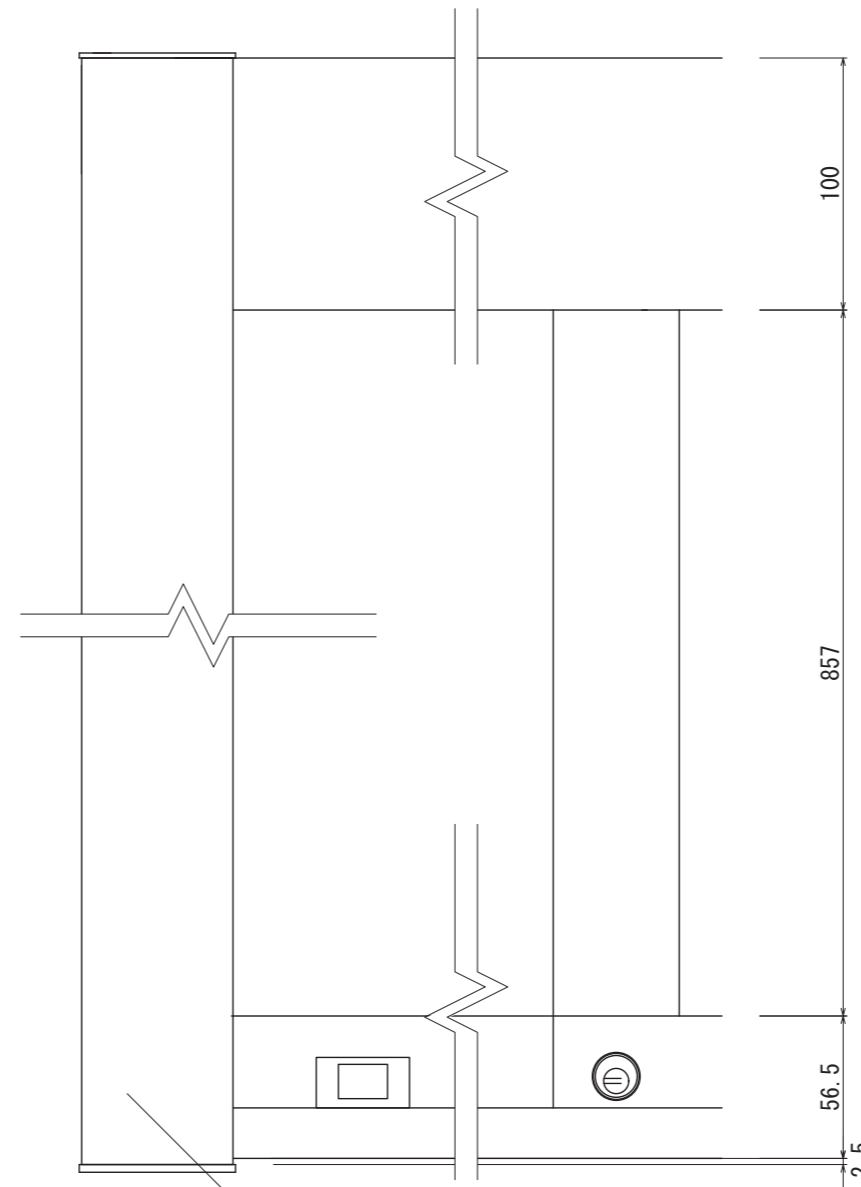

【平面図 S=1:20】

【正面図 S=1:20】

【平面図 S=1:3】

掲示板
マグネットボード
ホワイト

ガラス
フロートガラス 5t

【側面図 S=1:20】

【正面図 S=1:3】

フレーム
アルミ型材
アルマイト仕上

【側断面図 S=1:3】

プッシュ錠

図面番号	図面名称	設計年月日	承認	設計	担当
No.	アルミ掲示板 AGP-1210W/照明なし				