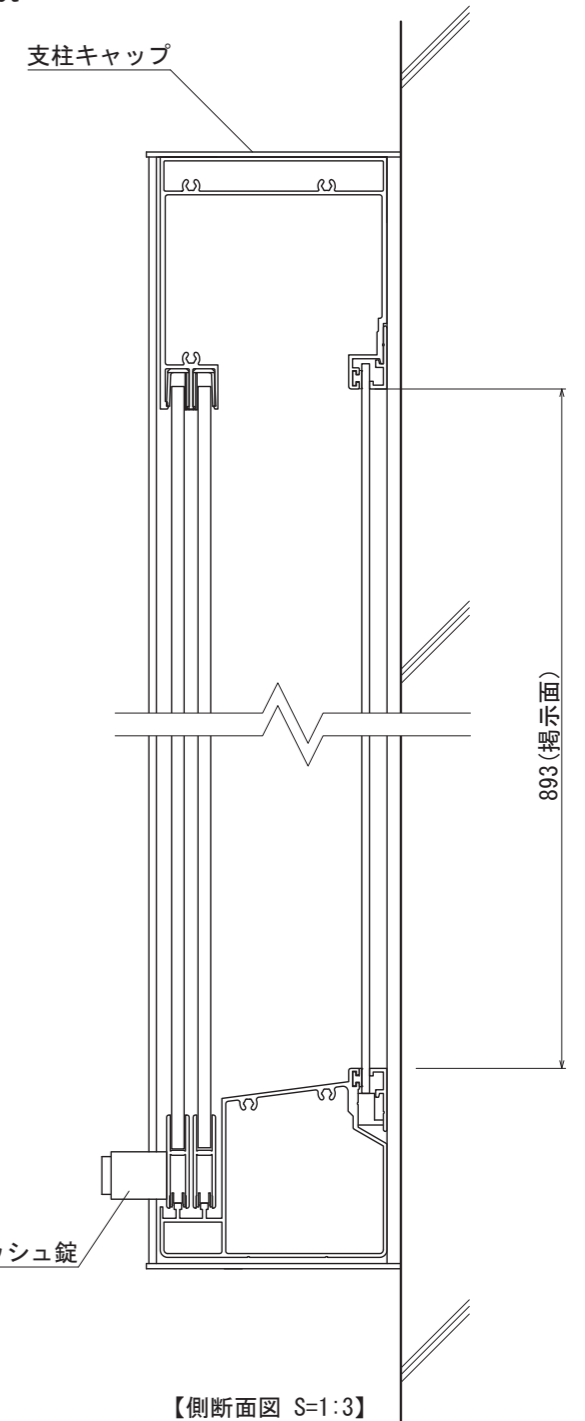

【平面図 S=1:20】

【正面図 S=1:20】

【平面図 S=1:3】

掲示板
マグネットボード
ホワイト

ガラス
フロートガラス 5t

【側面図 S=1:20】

【正面図 S=1:3】

フレーム
アルミ型材
アルマイト仕上

【側断面図 S=1:3】

プッシュ錠

図面番号	図面名称	設計年月日	承認	設計	担当
No.	アルミ掲示板 AGP-1210W/照明なし				