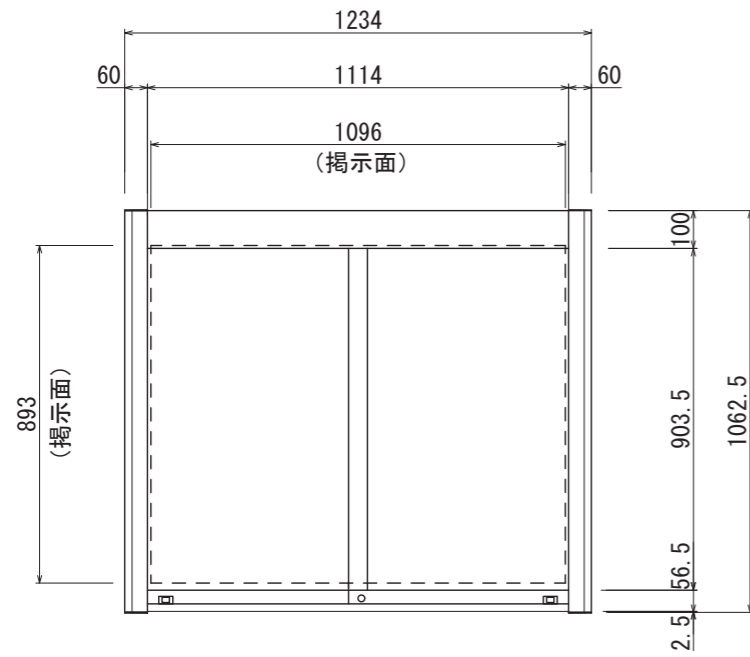

【平面図 S=1:20】

【正面図 S=1:20】

【平面図 S=1:3】

掲示板
マグネットボード
ホワイト

ガラス
フロートガラス 5t

【側面図 S=1:20】

【正面図 S=1:3】

フレーム
アルミ型材
アルマイト仕上

【側断面図 S=1:3】

プッシュ錠

図面番号	図面名称	設計年月日	承認	設計	担当
No.	アルミ掲示板 AGP-1210W/照明なし				