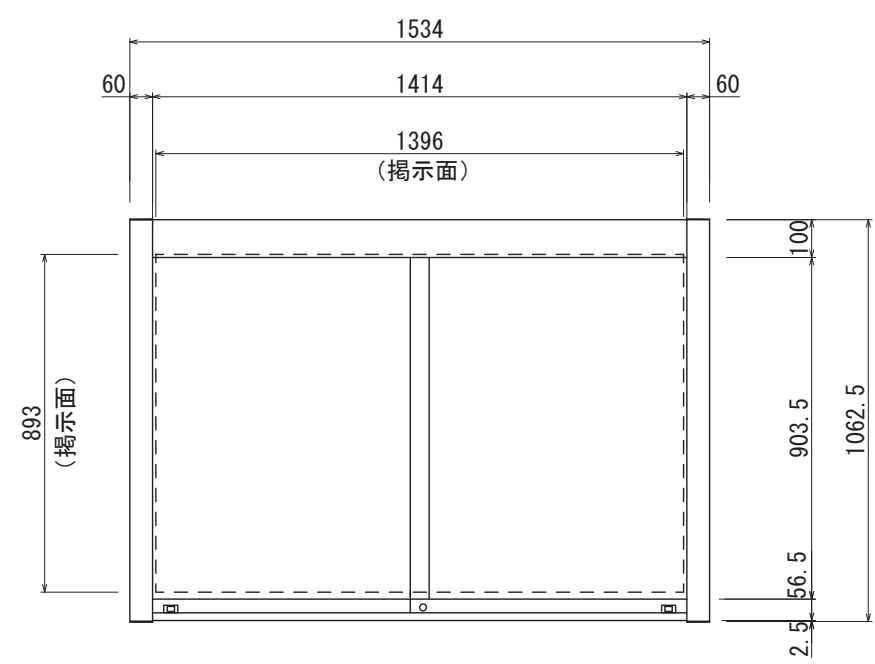

【平面図 S=1:20】

【正面図 S=1:20】

【側面図 S=1:20】

【平面図 S=1:3】

掲示板
マグネットボード
ホワイト

ガラス
フロートガラス 5t

【正面図 S=1:3】

フレーム
アルミ形材
アルマイト仕上

【側断面図 S=1:3】

支柱キャップ

プッシュ錠

図面番号	図面名称	設計年月日	承認	設計	担当
No.	アルミ掲示板 AGP-1510W/照明なし				