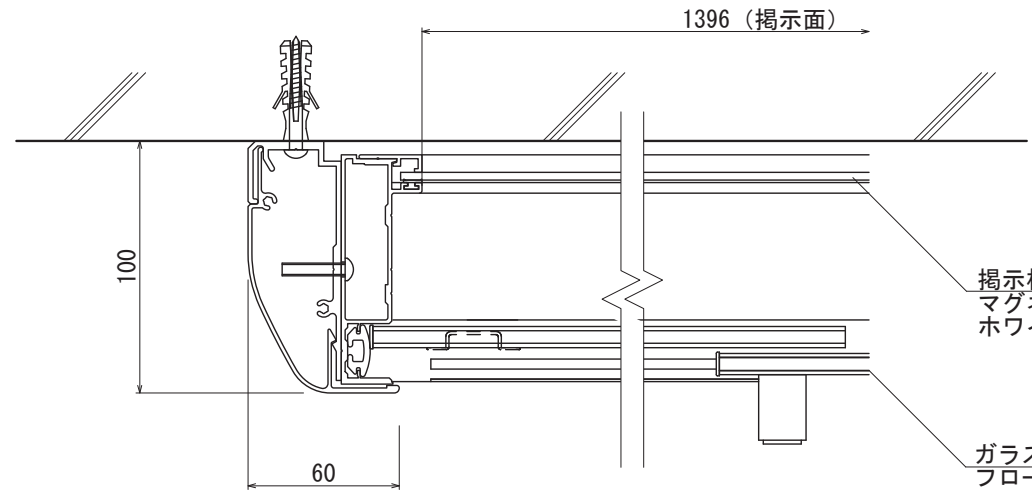

【平面図 S=1:20】

【正面図 S=1:20】

【側面図 S=1:20】

【平面図 S=1:3】

掲示板
マグネットボード
ホワイト

ガラス
フロートガラス 5t

【正面図 S=1:3】

フレーム
アルミ形材
アルマイト仕上

【側断面図 S=1:3】

支柱キャップ

プッシュ錠

図面番号	図面名称	設計年月日	承認	設計	担当
No.	アルミ掲示板 AGP-1510W/照明なし				