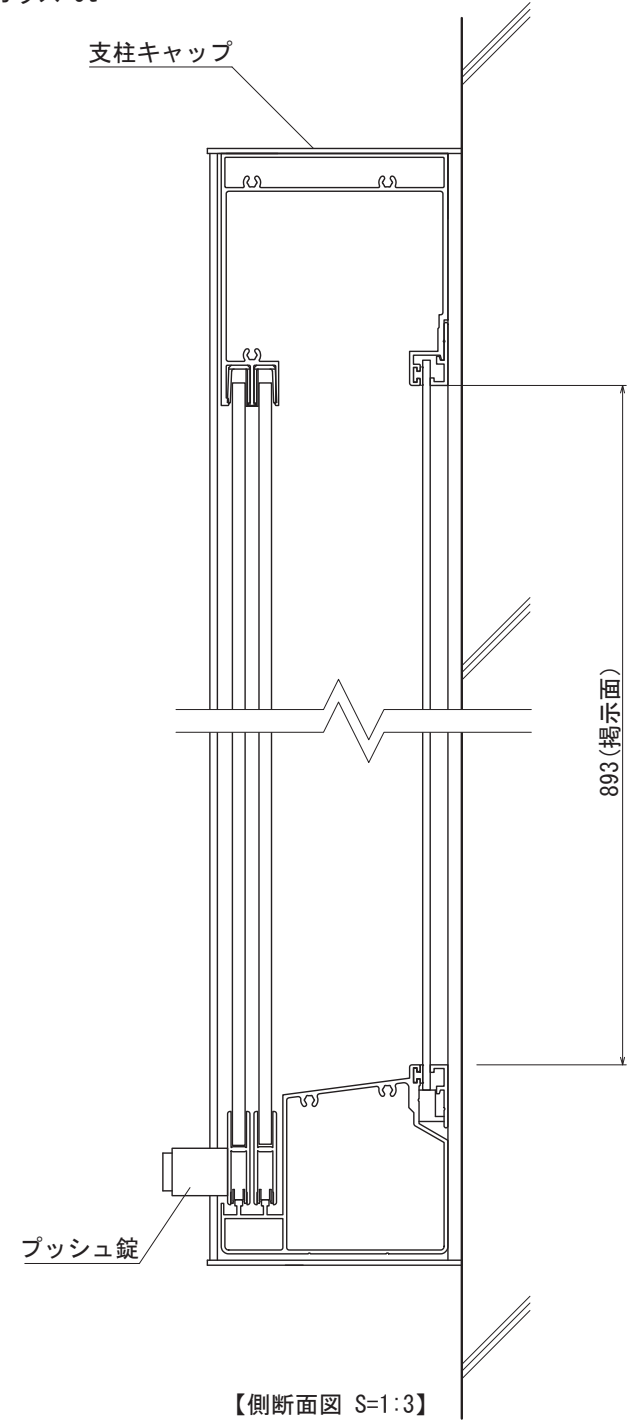

【平面図 S=1:20】

【正面図 S=1:20】

【側面図 S=1:20】

【平面図 S=1:3】

掲示板
マグネットボード
ホワイト

ガラス
フロートガラス 5t

【正面図 S=1:3】

フレーム
アルミ形材
アルマイト仕上

【側断面図 S=1:3】

支柱キャップ

プッシュ錠

図面番号	図面名称	設計年月日	承認	設計	担当
No.	アルミ掲示板 AGP-1510W/照明なし				