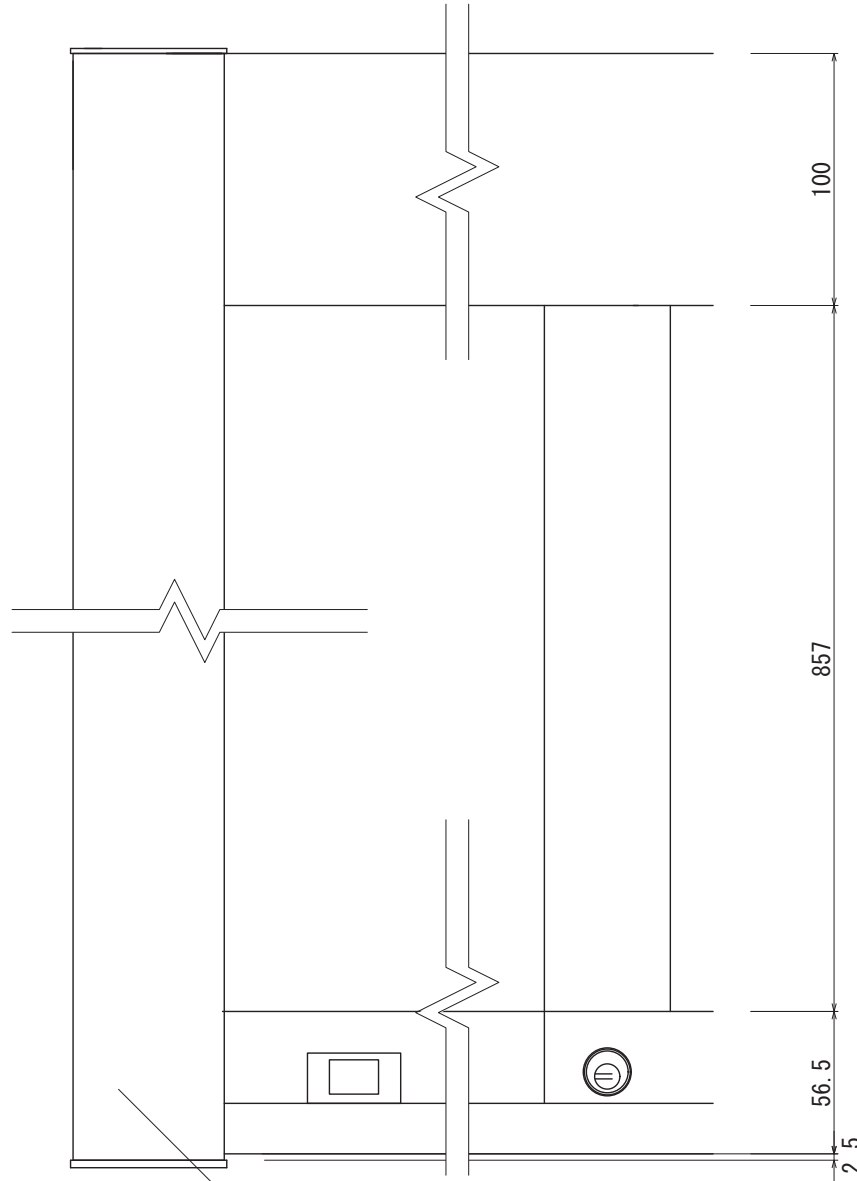

【平面図 S=1:20】

【正面図 S=1:20】

【側面図 S=1:20】

【平面図 S=1:3】

掲示板
マグネットボード
ホワイト

ガラス
フロートガラス 5t

【正面図 S=1:3】

フレーム
アルミ形材
アルマイト仕上

【側断面図 S=1:3】

支柱キャップ

プッシュ錠

図面番号	図面名称	設計年月日	承認	設計	担当
No.	アルミ掲示板 AGP-1510W/照明なし				