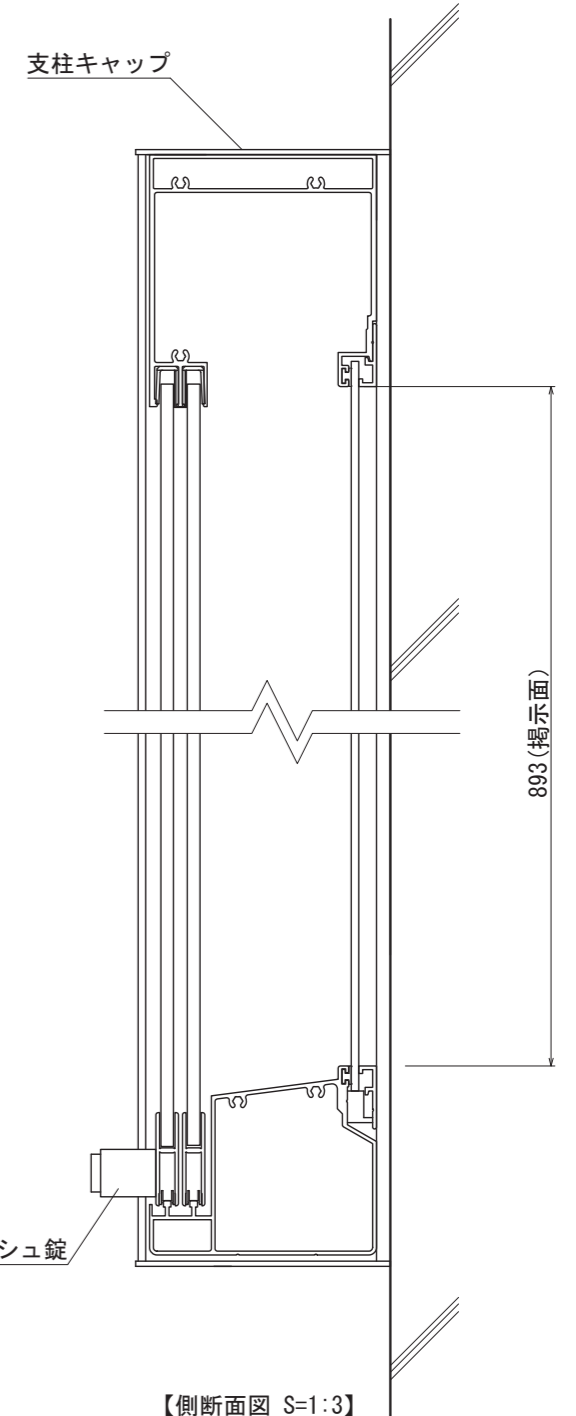

【平面図 S=1:20】

【正面図 S=1:20】

【平面図 S=1:3】

掲示板
マグネットボード
ホワイト

ガラス
フロートガラス 5t

【側面図 S=1:20】

フレーム
アルミ型材
アルマイト仕上

【正面図 S=1:3】

支柱キャップ

プッシュ錠

【側断面図 S=1:3】

図面番号	図面名称	設計年月日	承認	設計	担当
No.	アルミ掲示板 AGP-1810W/照明なし				