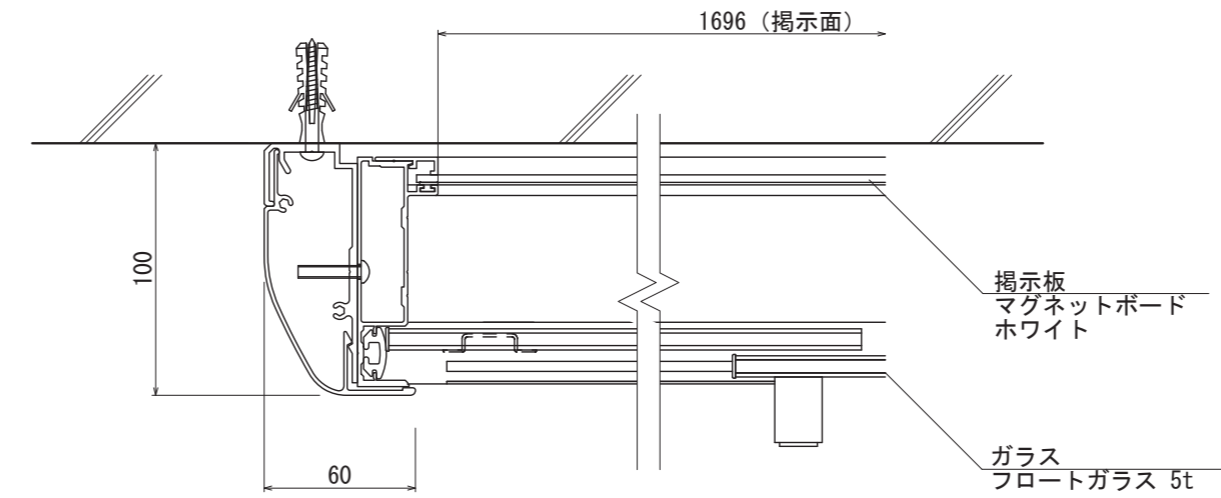

【平面図 S=1:20】

【正面図 S=1:20】

【平面図 S=1:3】

掲示板
マグネットボード
ホワイト

ガラス
フロートガラス 5t

【側面図 S=1:20】

フレーム
アルミ型材
アルマイト仕上

【正面図 S=1:3】

支柱キャップ

プッシュ錠

【側断面図 S=1:3】

図面番号	図面名称	設計年月日	承認	設計	担当
No.	アルミ掲示板 AGP-1810W/照明なし				