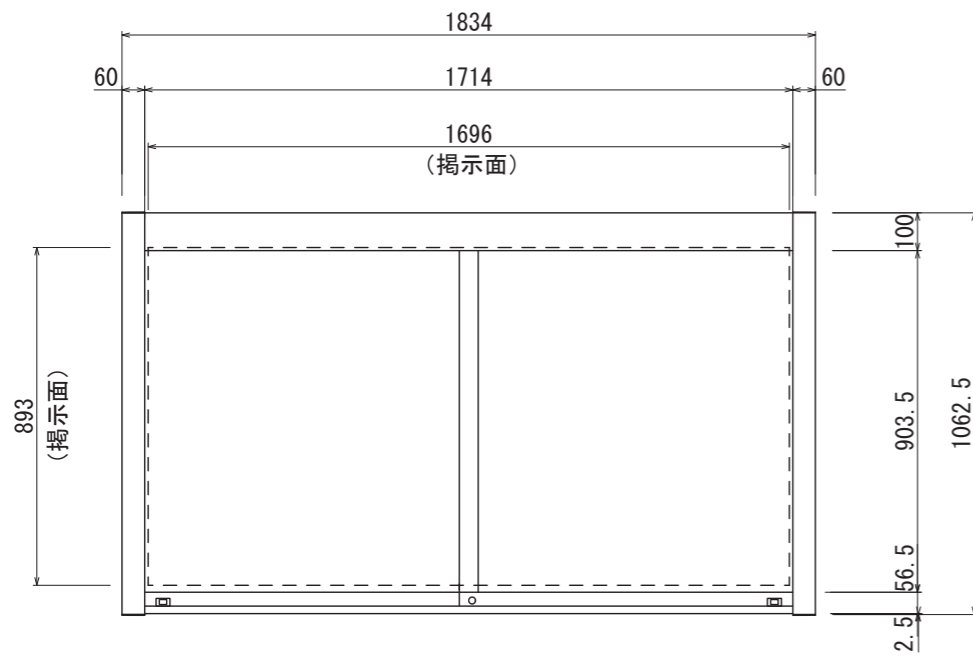

【平面図 S=1:20】

【正面図 S=1:20】

【平面図 S=1:3】

掲示板
マグネットボード
ホワイト

ガラス
フロートガラス 5t

【側面図 S=1:20】

フレーム
アルミ型材
アルマイト仕上

【正面図 S=1:3】

支柱キャップ

プッシュ錠

【側断面図 S=1:3】

図面番号	図面名称	設計年月日	承認	設計	担当
No.	アルミ掲示板 AGP-1810W/照明なし				