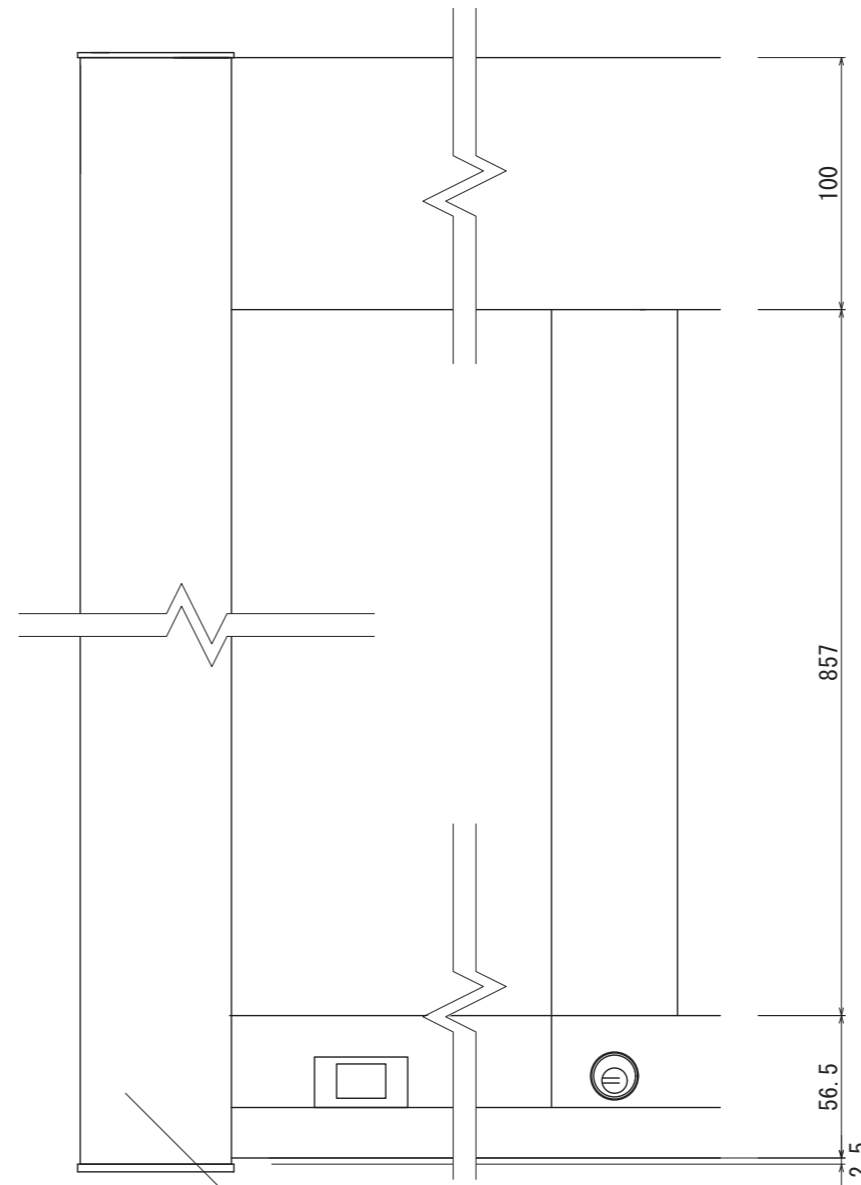

【平面図 S=1:20】

【正面図 S=1:20】

【平面図 S=1:3】

掲示板
マグネットボード
ホワイト

ガラス
フロートガラス 5t

【側面図 S=1:20】

フレーム
アルミ型材
アルマイト仕上

【正面図 S=1:3】

支柱キャップ

プッシュ錠

【側断面図 S=1:3】

図面番号	図面名称	設計年月日	承認	設計	担当
No.	アルミ掲示板 AGP-1810W/照明なし				