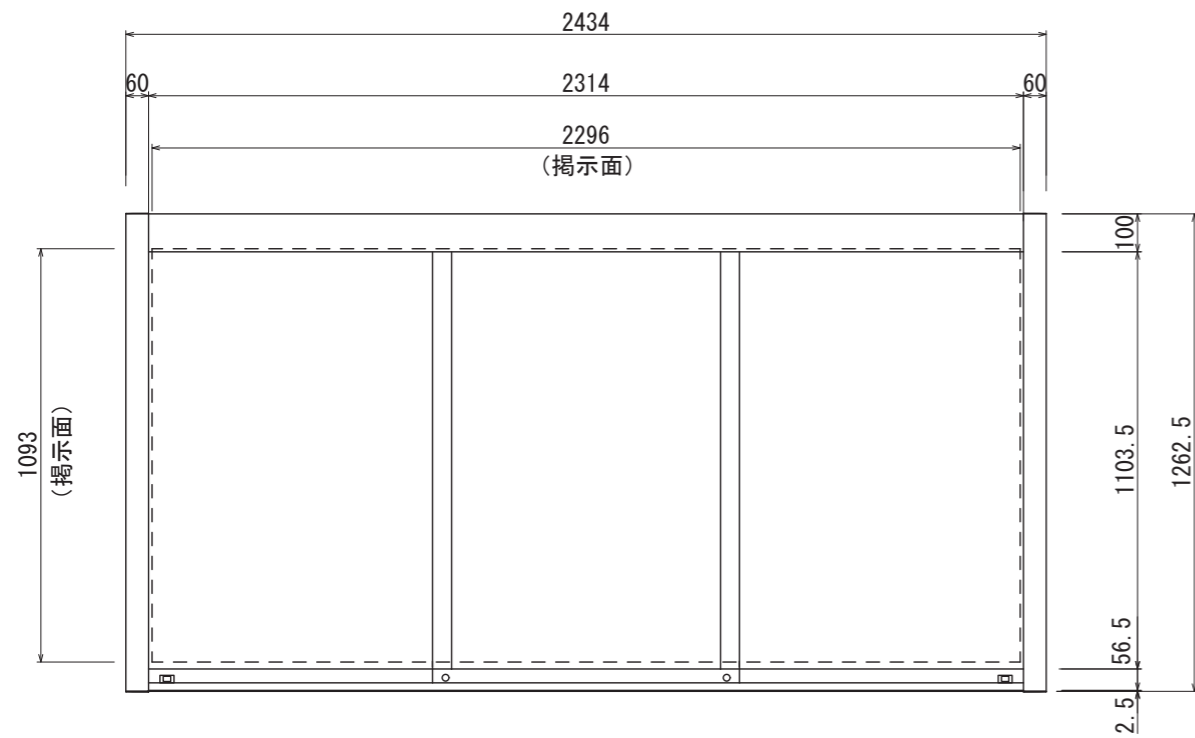

【平面図 S=1:20】

【平面図 S=1:3】

【正面図 S=1:20】

【側面図 S=1:20】

【正面図 S=1:3】

【側断面図 S=1:3】

図面番号	図面名称	設計年月日	承認	設計	担当
No.	アルミ掲示板 AGP-2412W/照明なし				