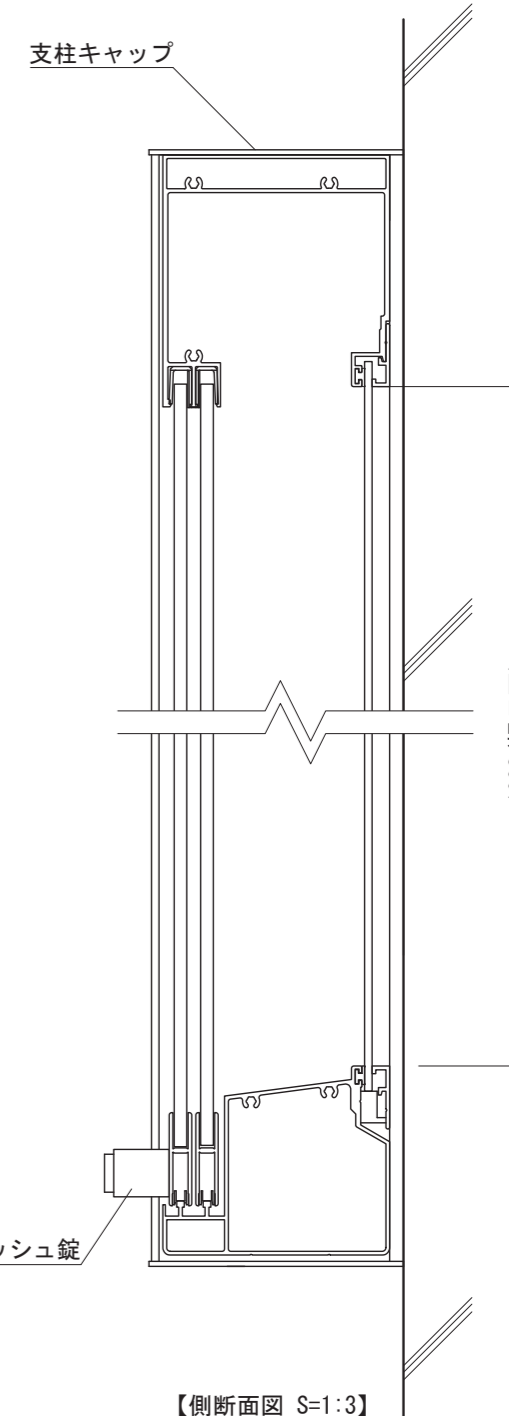

【平面図 S=1:20】

【平面図 S=1:3】

【正面図 S=1:20】

【側面図 S=1:20】

【正面図 S=1:3】

【側断面図 S=1:3】

図面番号	図面名称	設計年月日	承認	設計	担当
No.	アルミ掲示板 AGP-2412W/照明なし				