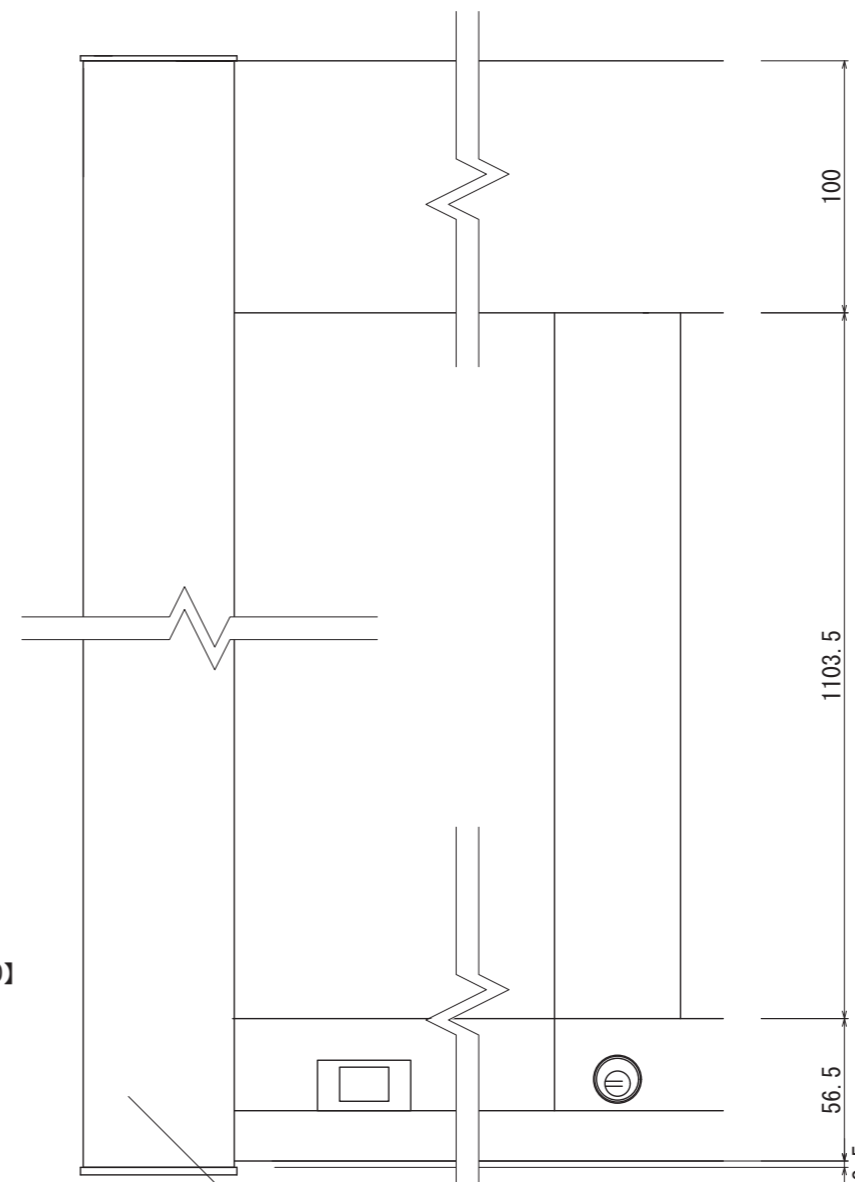

【平面図 S=1:20】

【平面図 S=1:3】

【正面図 S=1:20】

【側面図 S=1:20】

【正面図 S=1:3】

【側断面図 S=1:3】

図面番号	図面名称	設計年月日	承認	設計	担当
No.	アルミ掲示板 AGP-2412W/照明なし				