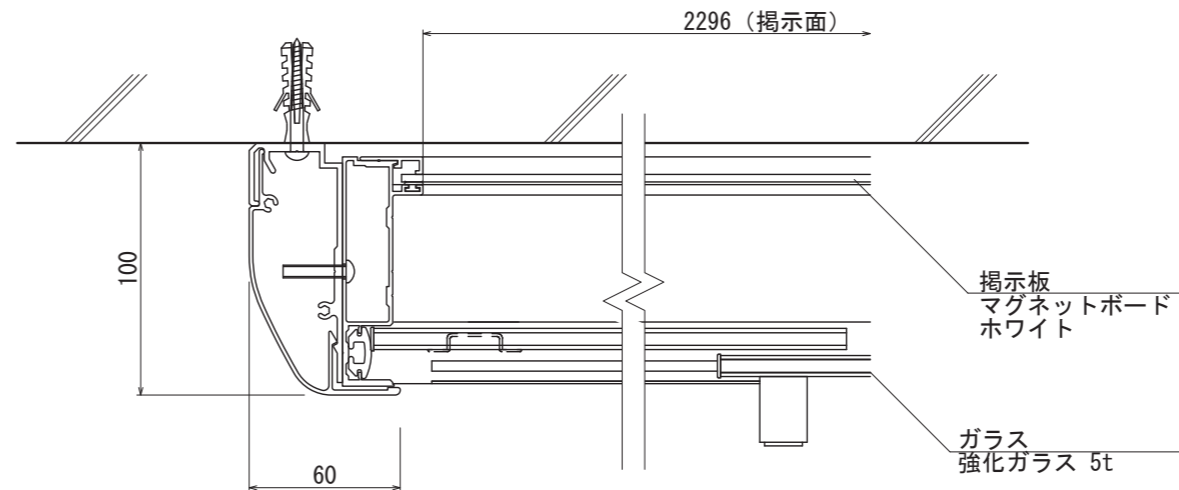

【平面図 S=1:20】

【平面図 S=1:3】

【正面図 S=1:20】

【側面図 S=1:20】

【正面図 S=1:3】

【側断面図 S=1:3】

図面番号	図面名称	設計年月日	承認	設計	担当
No.	アルミ掲示板 AGP-2412W/照明なし				