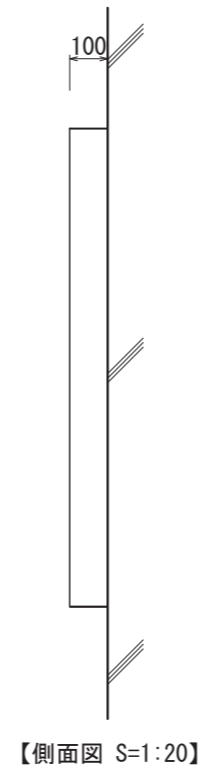

【平面図 S=1:20】

【平面図 S=1:3】

【正面図 S=1:20】

【側面図 S=1:20】

【正面図 S=1:3】

【側断面図 S=1:3】

図面番号	図面名称	設計年月日	承認	設計	担当
No.	アルミ掲示板 AGP-2412W/照明なし				