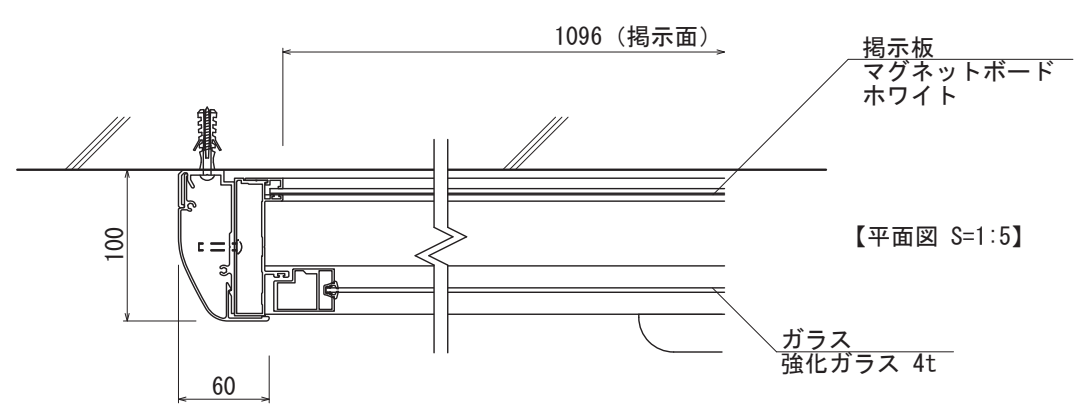

【平面図 S=1:20】

【正面図 S=1:20】

【側面図 S=1:20】

【平面図 S=1:5】

【正面図 S=1:5】

【側断面図 S=1:5】

図面番号	図面名称	設計年月日	承認	設計	担当
No.	アルミ掲示板 AGS-1210W/照明なし				