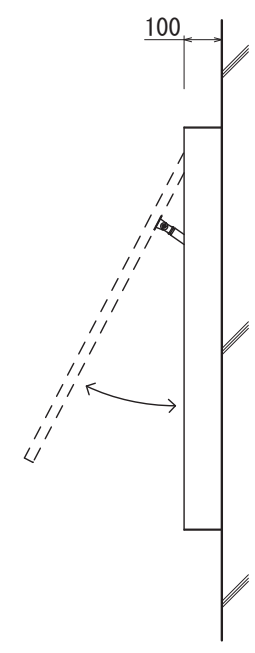

【平面図 S=1:20】

【正面図 S=1:20】

【側面図 S=1:20】

【平面図 S=1:5】

【正面図 S=1:5】

【側断面図 S=1:5】

図面番号	図面名称	設計年月日	承認	設計	担当
No.	アルミ掲示板 AGS-1210W/照明なし				