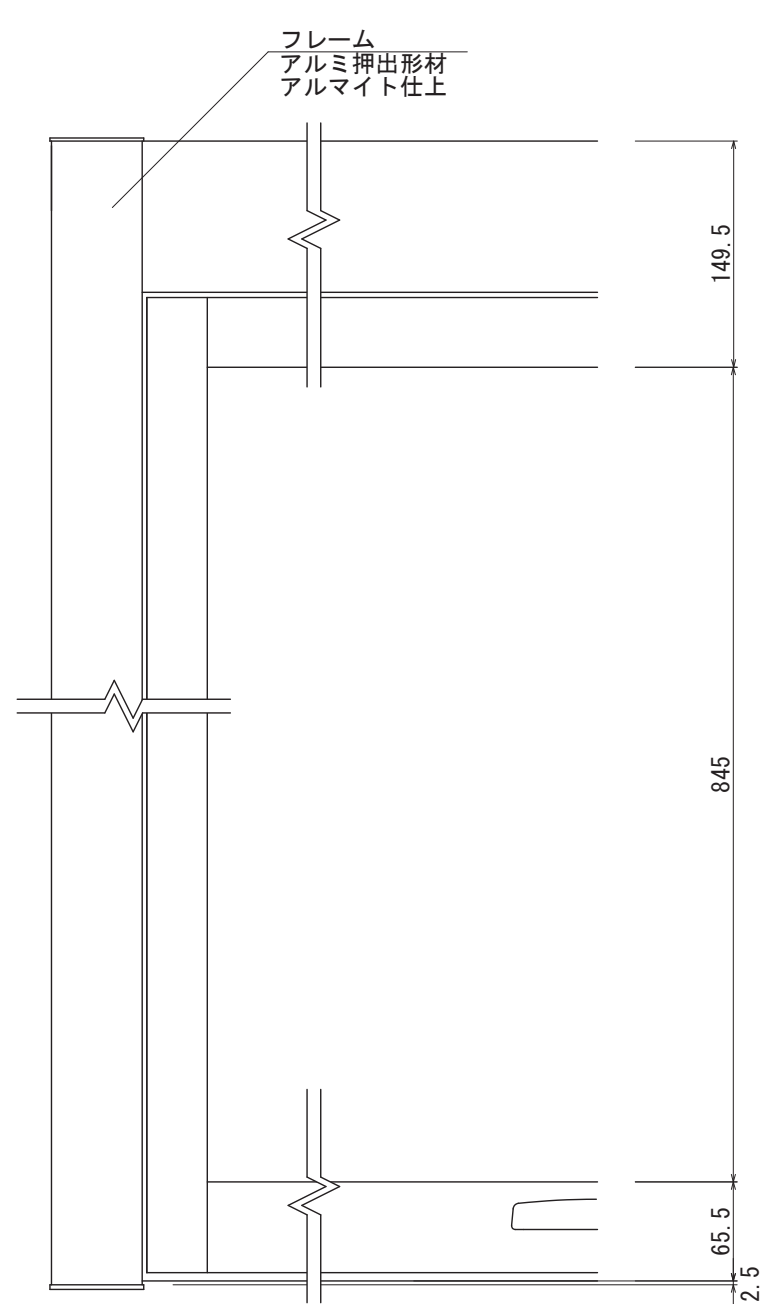

【平面図 S=1:20】

【正面図 S=1:20】

【側面図 S=1:20】

【平面図 S=1:5】

【正面図 S=1:5】

【側断面図 S=1:5】

図面番号	図面名称	設計年月日	承認	設計	担当
No.	アルミ掲示板 AGS-1210W/照明なし				