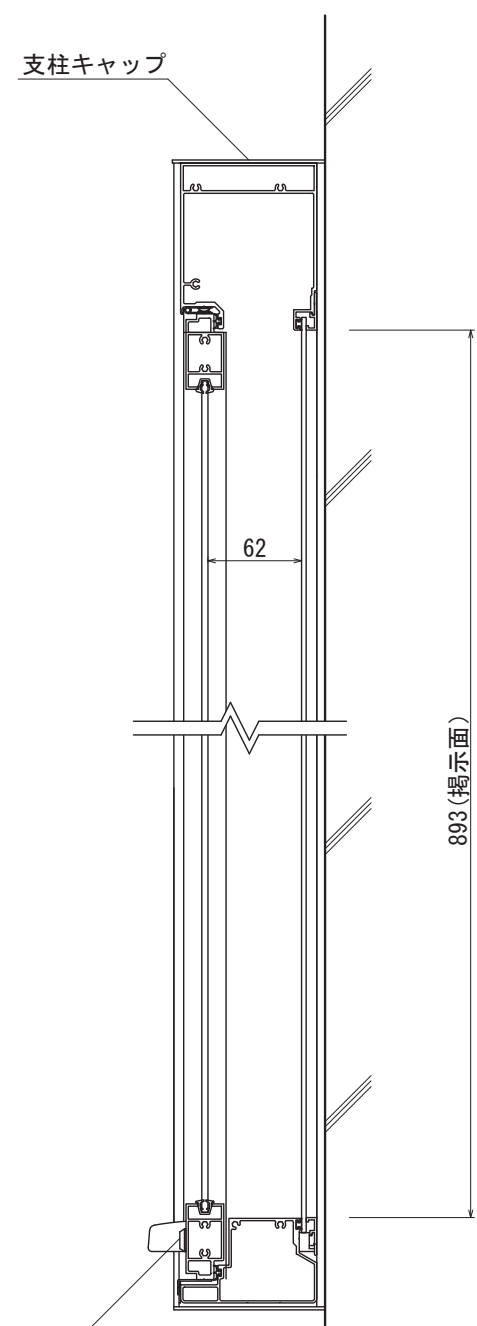

【平面図 S=1:20】

【正面図 S=1:20】

【側面図 S=1:20】

【平面図 S=1:5】

【正面図 S=1:5】

【側断面図 S=1:5】

図面番号	図面名称	設計年月日	承認	設計	担当
No.	アルミ掲示板 AGS-1210W/照明なし				