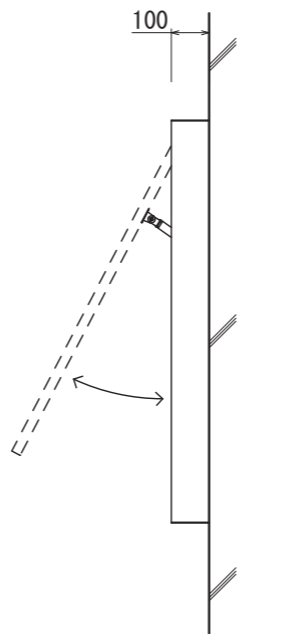

【平面図 S=1:20】

【正面図 S=1:20】

【側面図 S=1:20】

掲示板
マグネットボード
ホワイト

【平面図 S=1:5】

ガラス
強化ガラス 4t

フレーム
アルミ押出型材
アルマイト仕上

【正面図 S=1:5】

支柱キャップ

カムロック錠

【側断面図 S=1:5】

図面番号	図面名称	設計年月日	承認	設計	担当	
No.	アルミ掲示板 AGS-1510W/照明なし					