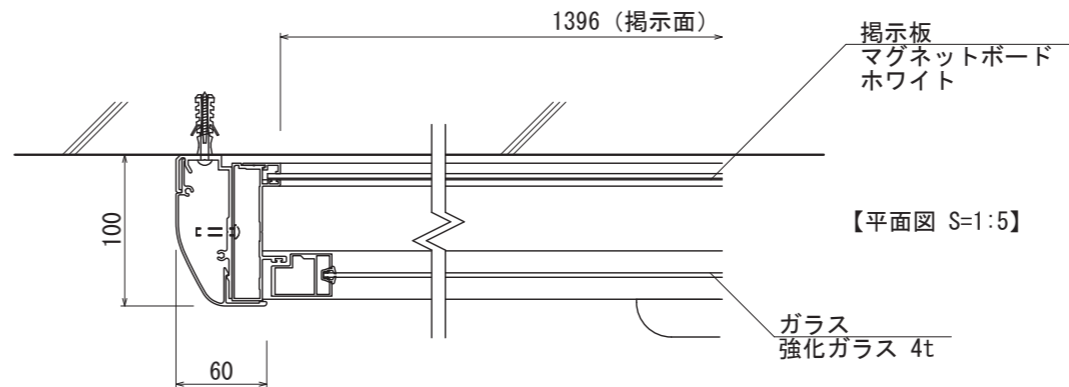

【平面図 S=1:20】

【正面図 S=1:20】

【側面図 S=1:20】

掲示板
マグネットボード
ホワイト

【平面図 S=1:5】

ガラス
強化ガラス 4t

フレーム
アルミ押出型材
アルマイト仕上

【正面図 S=1:5】

支柱キャップ

カムロック錠

【側断面図 S=1:5】

図面番号	図面名称	設計年月日	承認	設計	担当	
No.	アルミ掲示板 AGS-1510W/照明なし					