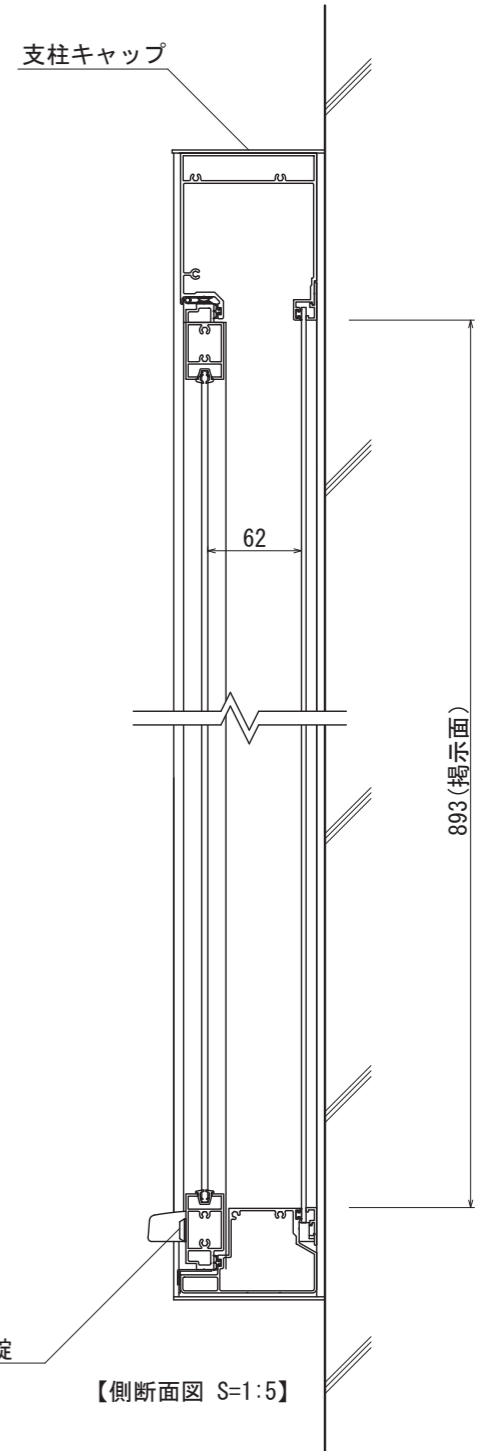

【平面図 S=1:20】

【正面図 S=1:20】

【側面図 S=1:20】

掲示板
マグネットボード
ホワイト

【平面図 S=1:5】

ガラス
強化ガラス 4t

フレーム
アルミ押出型材
アルマイト仕上

【正面図 S=1:5】

支柱キャップ

カムロック錠

【側断面図 S=1:5】

図面番号	図面名称	設計年月日	承認	設計	担当	
No.	アルミ掲示板 AGS-1510W/照明なし					