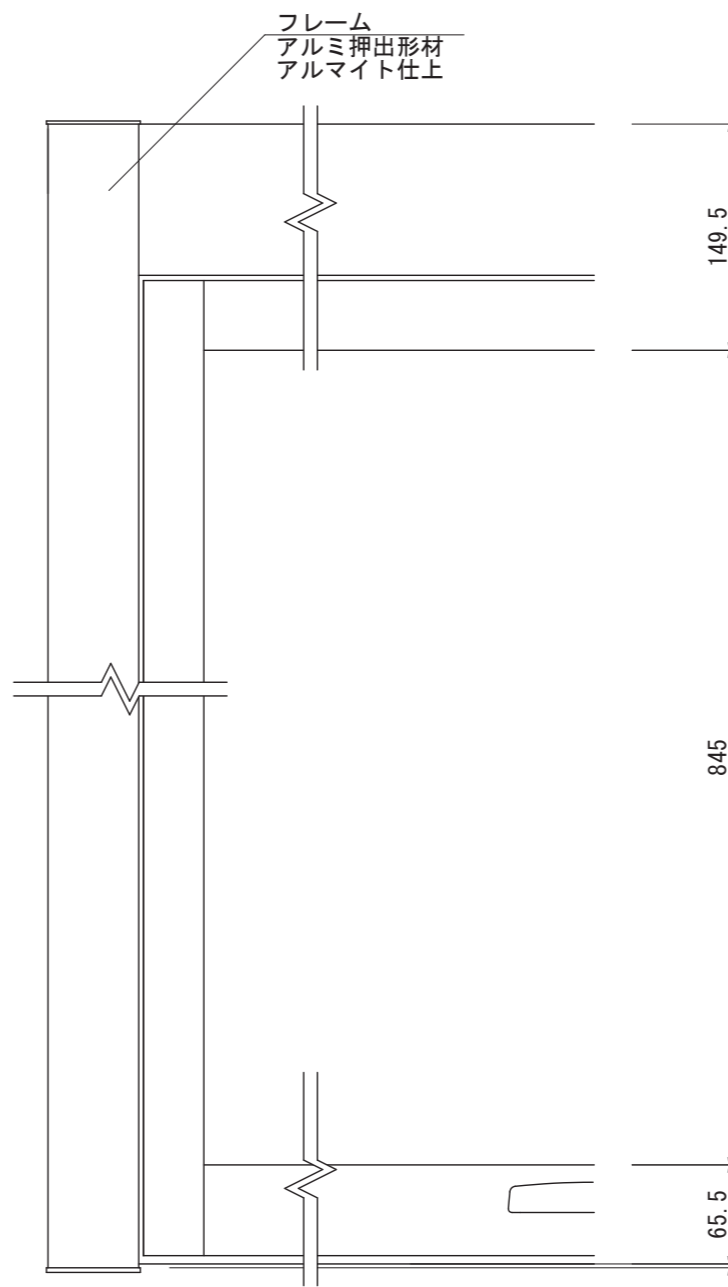

【平面図 S=1:20】

【正面図 S=1:20】

【側面図 S=1:20】

掲示板
マグネットボード
ホワイト

【平面図 S=1:5】

ガラス
強化ガラス 4t

フレーム
アルミ押出型材
アルマイト仕上

【正面図 S=1:5】

支柱キャップ

カムロック錠

【側断面図 S=1:5】

図面番号	図面名称	設計年月日	承認	設計	担当	
No.	アルミ掲示板 AGS-1510W/照明なし					