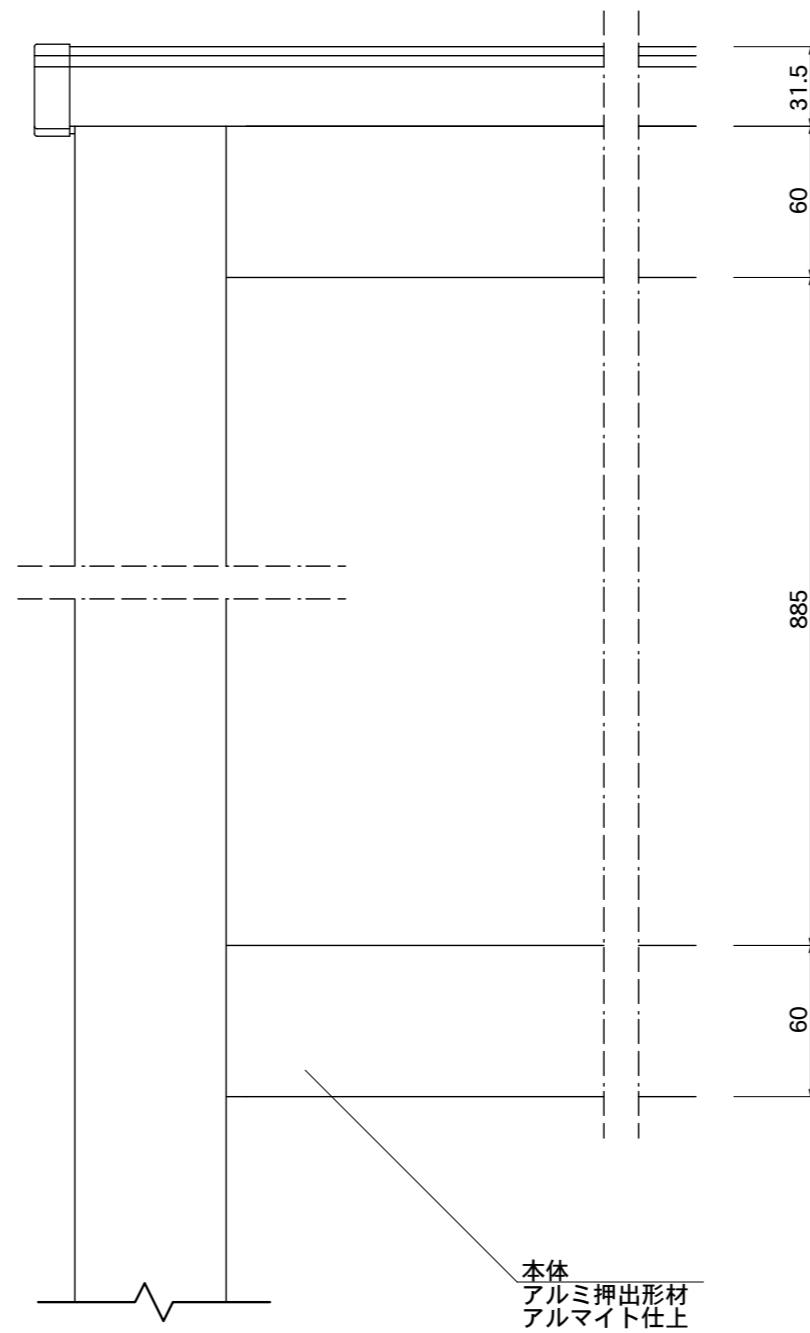

【正面図】

【側面図】

支柱
アルミ押出形材
アルマイト仕上

掲示ボード 11t ライトグレー
樹脂シート+耐水ベニヤ+樹脂シート

本体
アルミ押出形材
アルマイト仕上

屋根キャップ
軟質塩化ビニル

屋根
アルミ押出形材
アルマイト仕上

図面番号	図面名称	縮尺	承認	設計	担当
No.	掲示板 SBD-1210/自立	1/20・1/3 設計年月日			