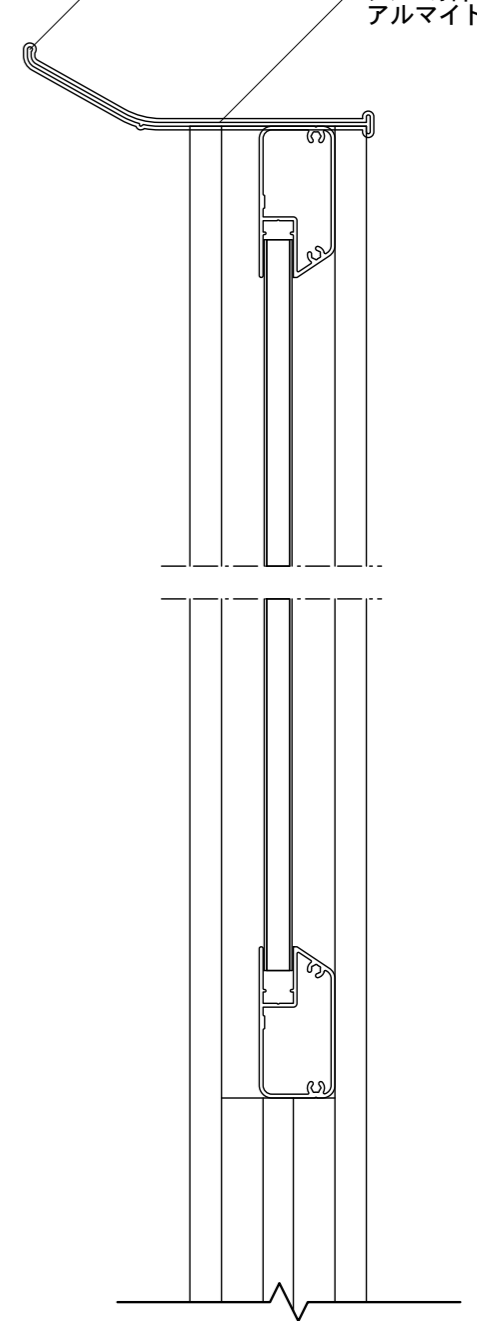

【正面図】

【側面図】

支柱
アルミ押出形材
アルマイト仕上

掲示ボード 11t ライトグレー
樹脂シート+耐水ベニヤ+樹脂シート

本体
アルミ押出形材
アルマイト仕上

屋根キャップ
軟質塩化ビニル

屋根
アルミ押出形材
アルマイト仕上

図面番号	図面名称	縮尺	承認	設計	担当
No.	掲示板 SBD-1210/自立	1/20・1/3 設計年月日			