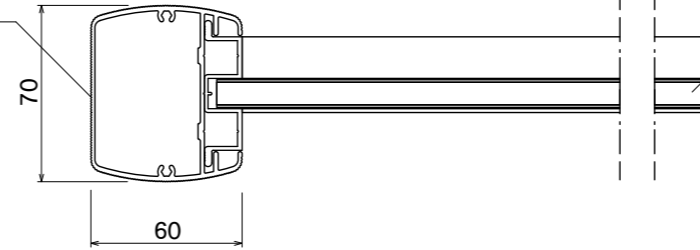

【正面図】

【側面図】

支柱
アルミ押出形材
アルマイト仕上

掲示ボード 11t ライトグレー
樹脂シート+耐水ベニヤ+樹脂シート

本体
アルミ押出形材
アルマイト仕上

屋根キャップ
軟質塩化ビニル

屋根
アルミ押出形材
アルマイト仕上

図面番号	図面名称	縮尺	承認	設計	担当
No.	掲示板 SBD-1210/自立	1/20・1/3 設計年月日			