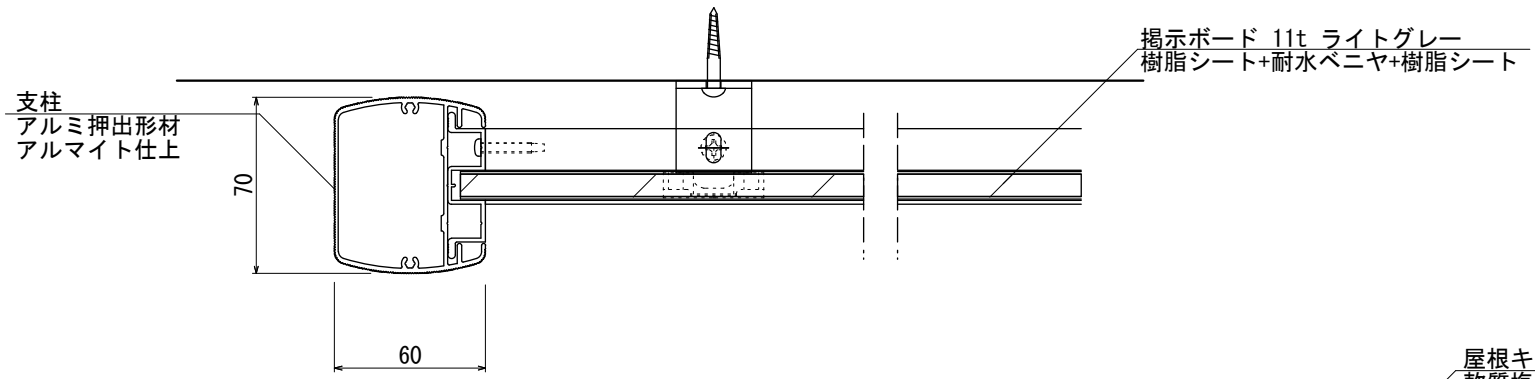

【正面図 S=1:20】

【側面図 S=1:20】

【平面図 S=1:3】

【正面図 S=1:3】

【側断面図 S=1:3】

図面番号 No.	図面名称 掲示板	設計年月日	承認	設計	担当	
	SBD-1210/壁付					