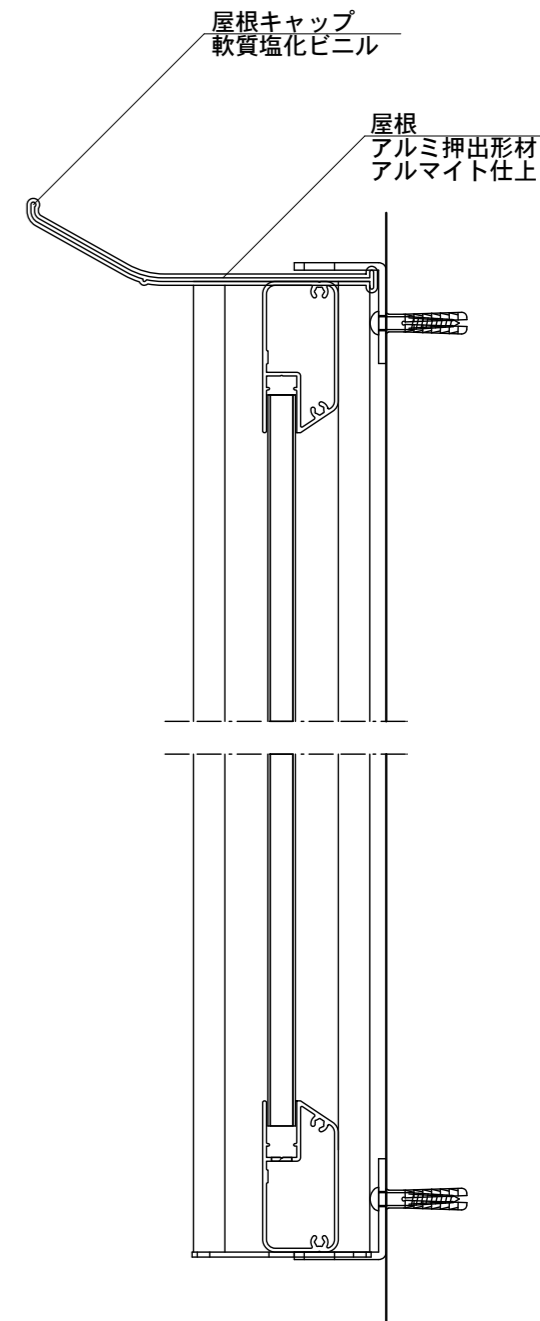

【正面図】

【側面図】

図面番号	図面名称	縮尺	承認	設計	担当
No.	掲示板 SBD-1210/壁付	1/20・1/3 設計年月日			