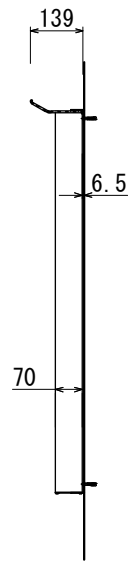

【正面図 S=1:20】

【側面図 S=1:20】

【平面図 S=1:3】

【正面図 S=1:3】

【側断面図 S=1:3】

図面番号 No.	図面名称 掲示板	設計年月日	承認	設計	担当	
	SBD-1210/壁付					