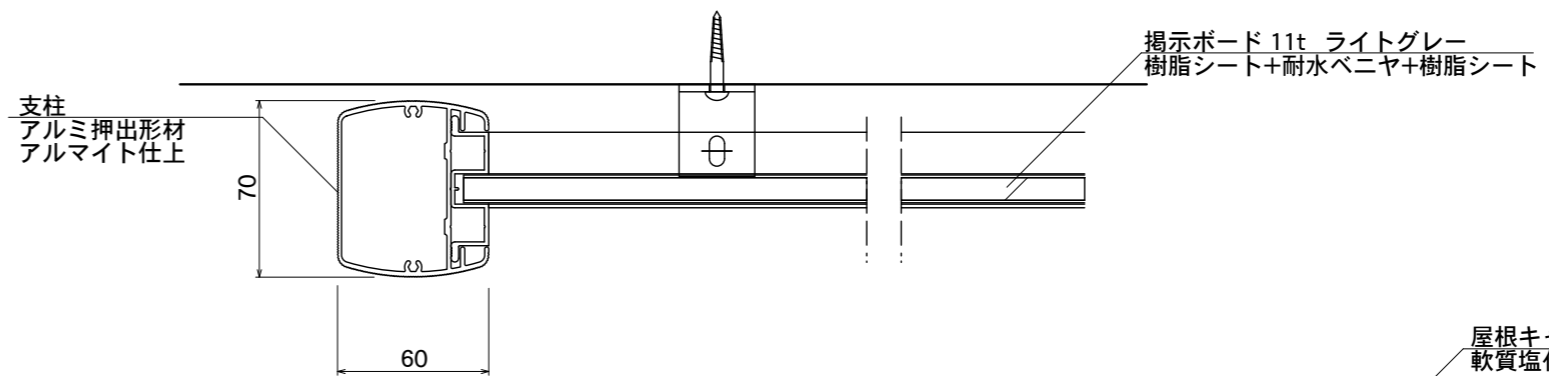

【正面図】

【側面図】

図面番号	図面名称	縮尺	承認	設計	担当
No.	掲示板 SBD-1210/壁付	1/20・1/3 設計年月日			