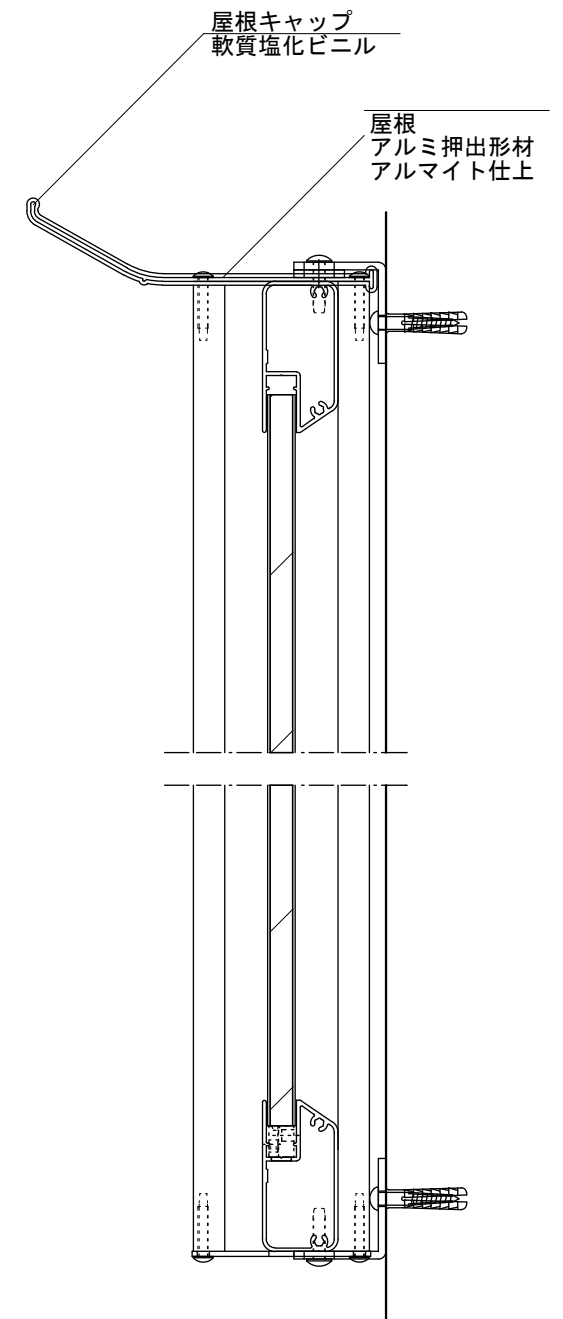

【正面図 S=1:20】

【側面図 S=1:20】

【平面図 S=1:3】

【正面図 S=1:3】

【側断面図 S=1:3】

図面番号 No.	図面名称 掲示板	設計年月日	承認	設計	担当	
	SBD-1210/壁付					