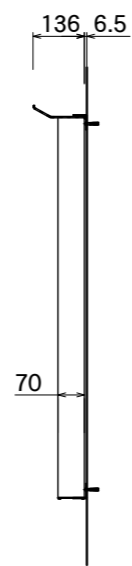

【正面図】

【側面図】

図面番号	図面名称	縮尺	承認	設計	担当
No.	掲示板 SBD-1210/壁付	1/20・1/3 設計年月日			