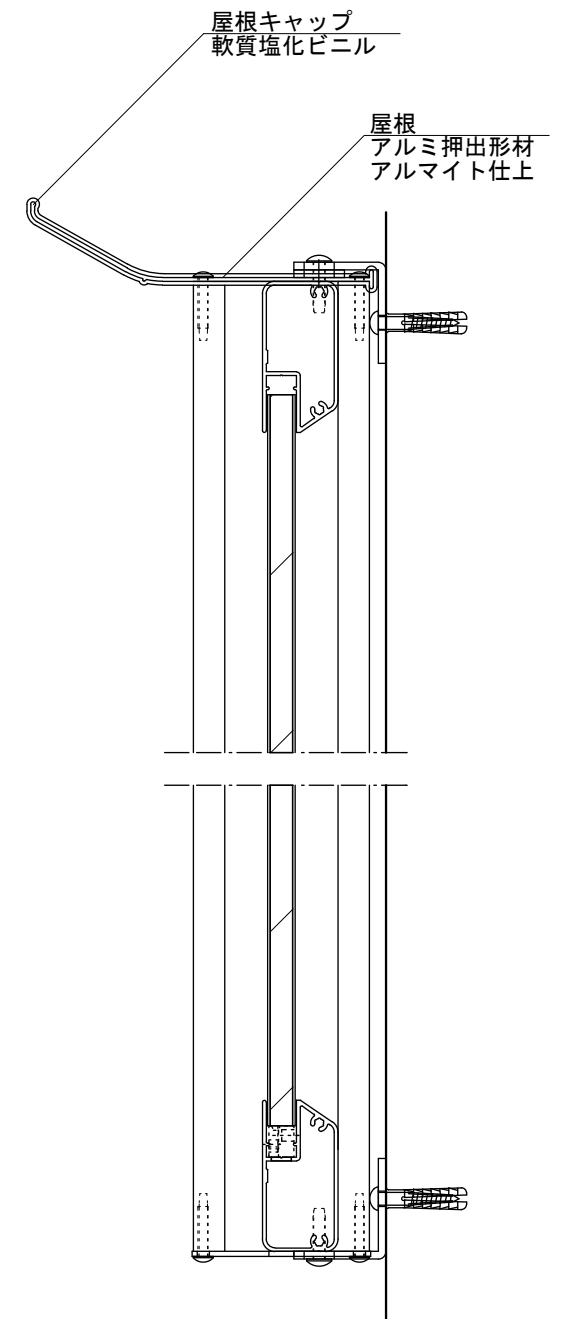

【正面図 S=1:20】

【側面図 S=1:20】

【平面図 S=1:3】

【正面図 S=1:3】

【側断面図 S=1:3】

図面番号 No.	図面名称 掲示板	設計年月日	承認	設計	担当	
	SBD-1510/壁付					