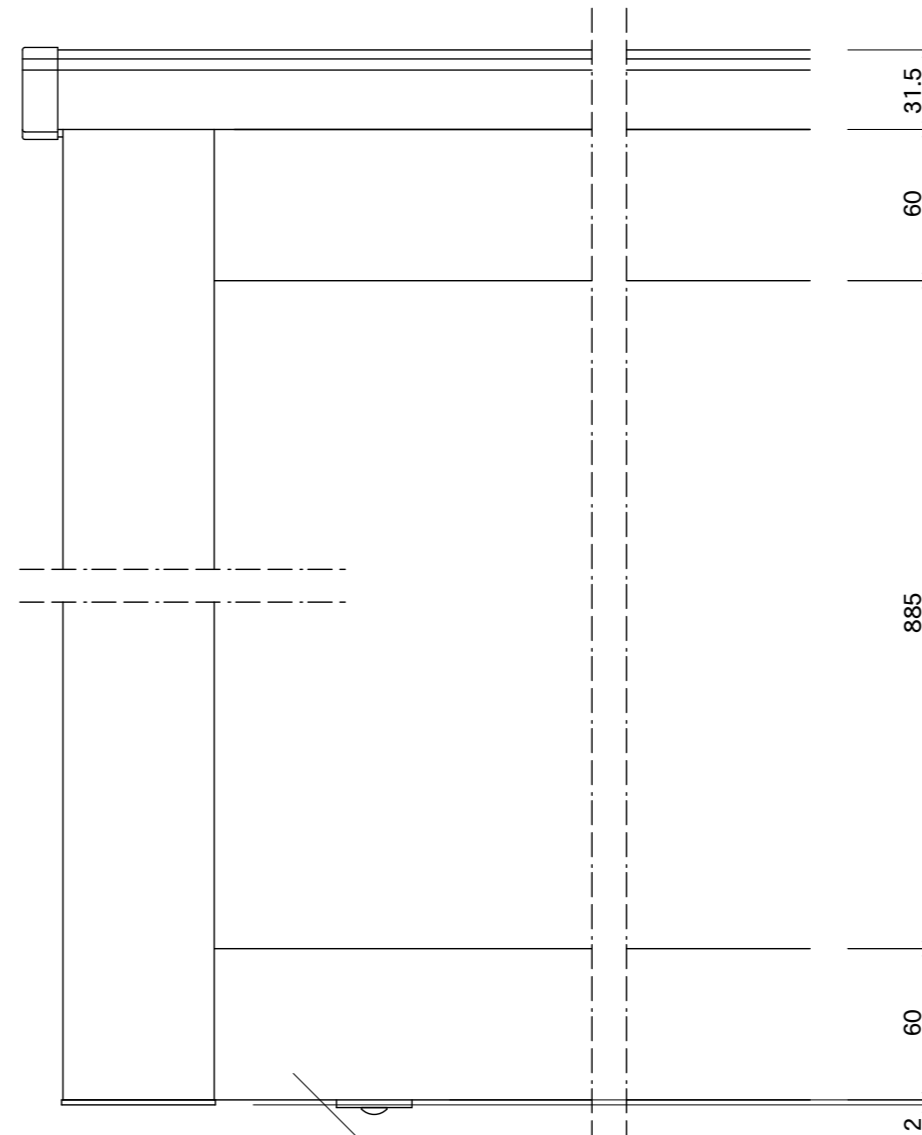

【正面図】

【側面図】

本体
アルミ押出型材
アルマイト仕上

図面番号	図面名称	縮尺	承認	設計	担当
No.	掲示板 SBD-1510/壁付	1/20・1/3 設計年月日			