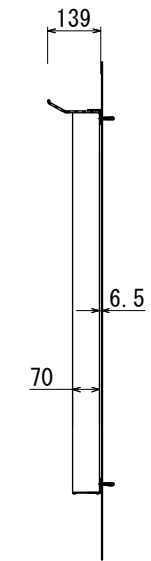

【正面図 S=1:20】

【側面図 S=1:20】

【平面図 S=1:3】

【正面図 S=1:3】

【側断面図 S=1:3】

図面番号 No.	図面名称 掲示板	設計年月日	承認	設計	担当	
	SBD-1510/壁付					