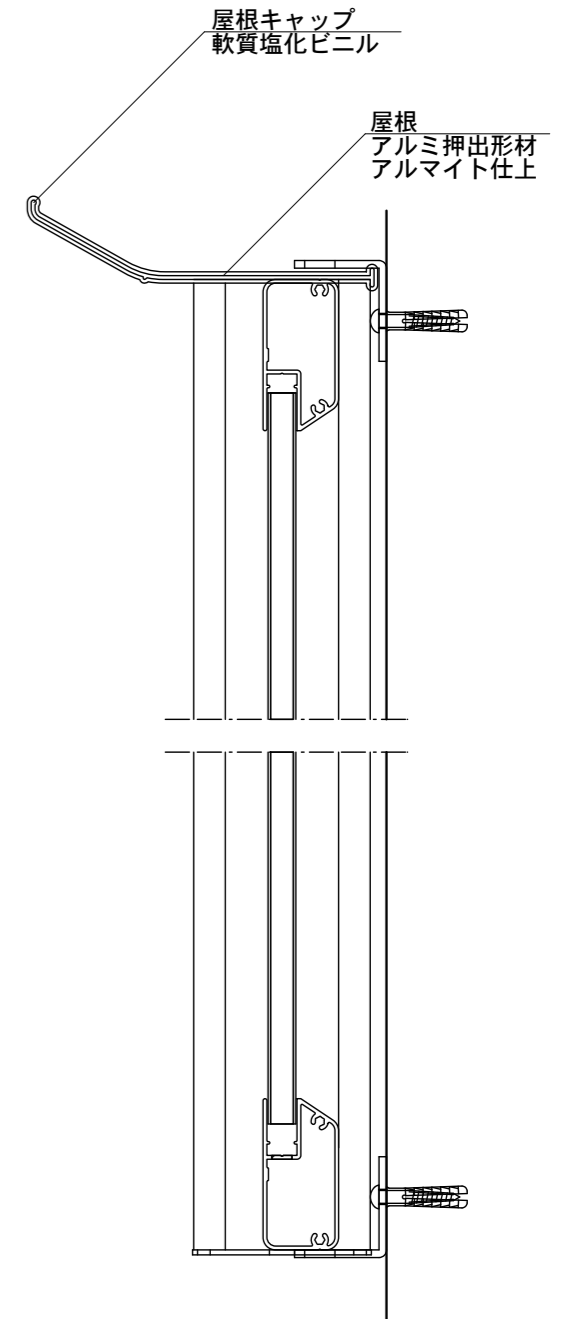

【正面図】

【側面図】

本体
アルミ押出型材
アルマイト仕上

図面番号	図面名称	縮尺	承認	設計	担当
No.	掲示板 SBD-1510/壁付	1/20・1/3 設計年月日			