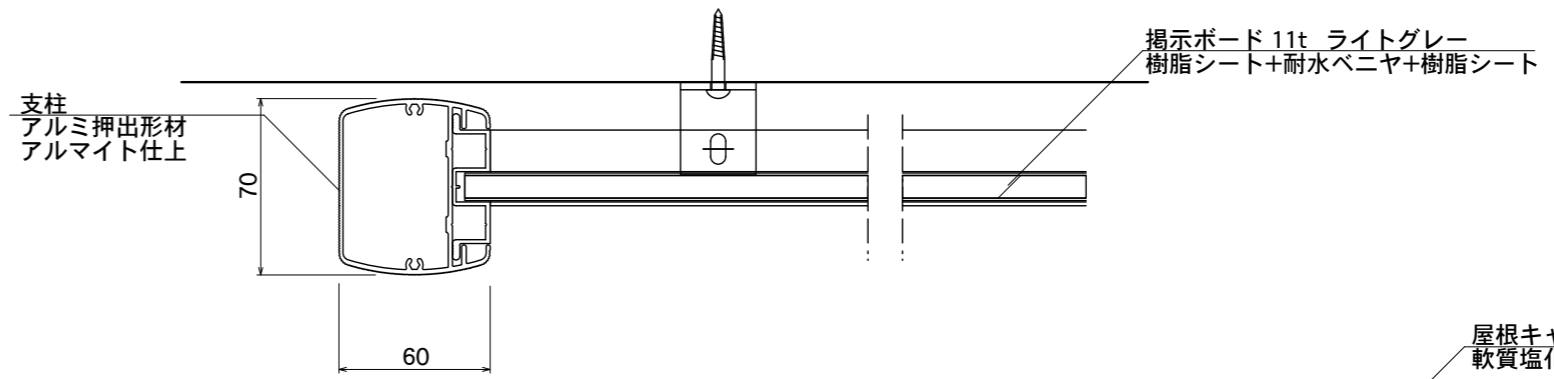

【正面図】

【側面図】

本体
アルミ押出型材
アルマイト仕上

図面番号	図面名称	縮尺	承認	設計	担当
No.	掲示板 SBD-1510/壁付	1/20・1/3 設計年月日			