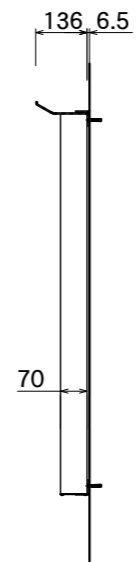

【正面図】

【側面図】

本体
アルミ押出型材
アルマイト仕上

図面番号	図面名称	縮尺	承認	設計	担当
No.	掲示板 SBD-1510/壁付	1/20・1/3 設計年月日			