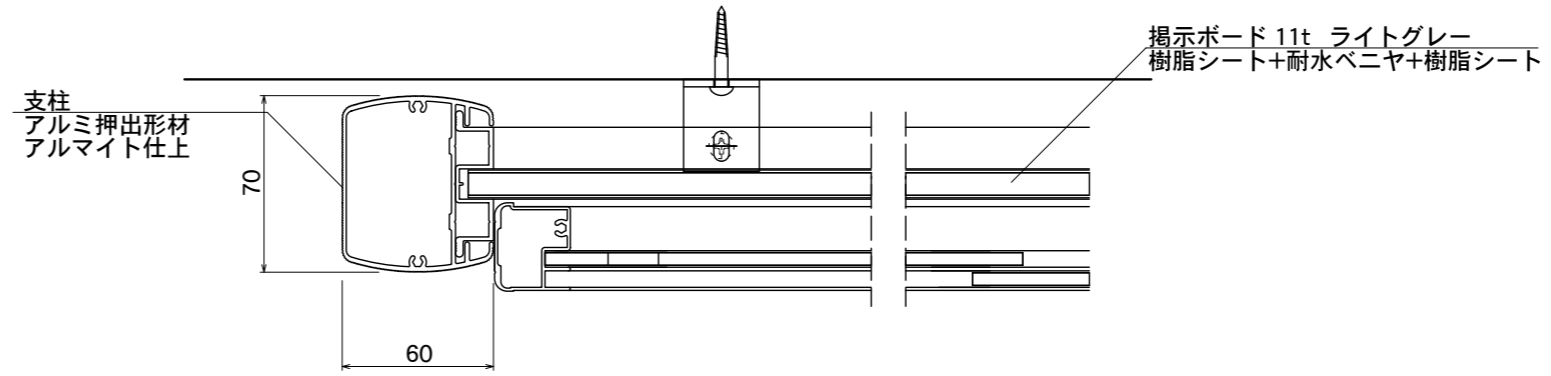

【正面図】

【側面図】

本体
アルミ押出型材
アルマイト仕上

図面番号	図面名称	縮尺	承認	設計	担当
No.	掲示板 SBX-1210/ 壁付け	1/20・1/3 設計年月日			