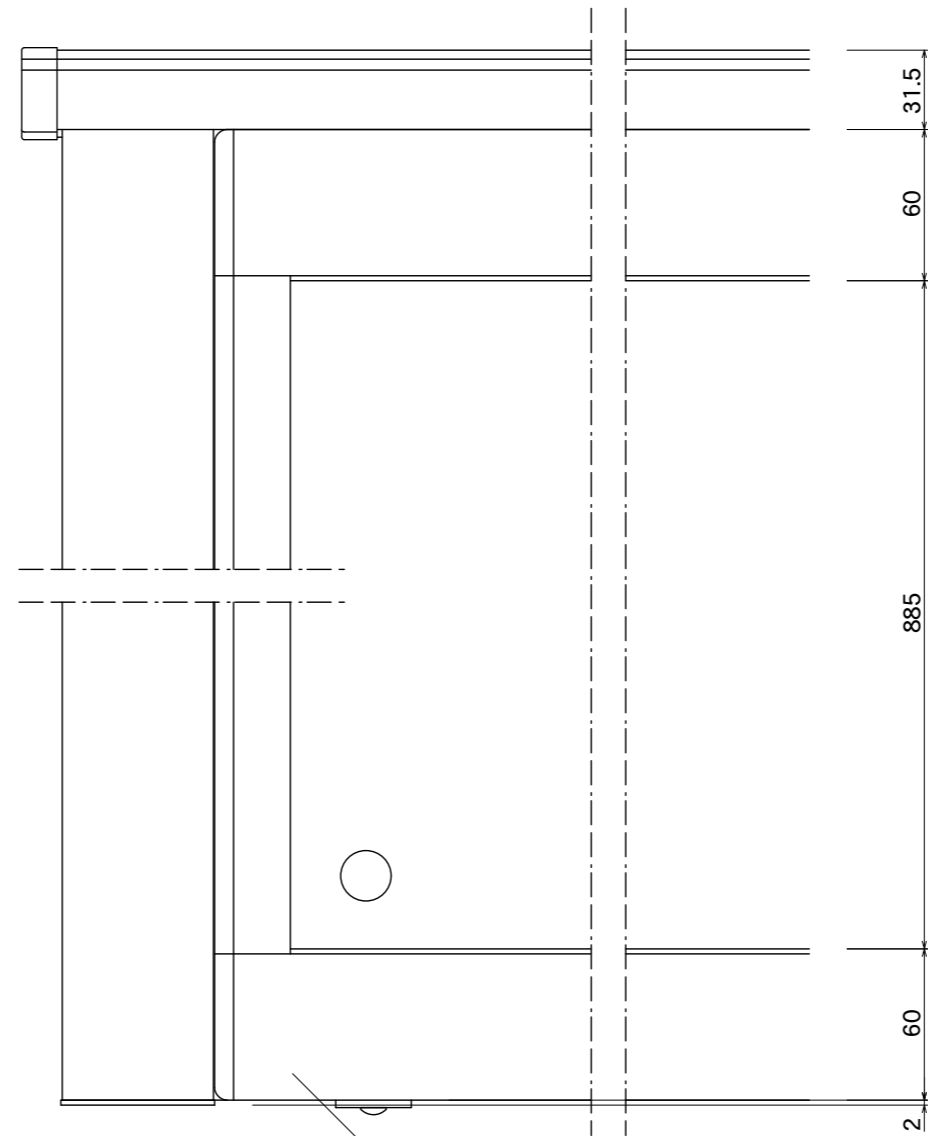

【正面図】

【側面図】

本体
アルミ押出型材
アルマイト仕上

図面番号	図面名称	縮尺	承認	設計	担当
No.	掲示板 SBX-1210/ 壁付け	1/20・1/3 設計年月日			