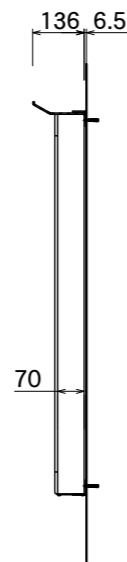

【正面図】

【側面図】

本体
アルミ押出型材
アルマイト仕上

図面番号	図面名称	縮尺	承認	設計	担当
No.	掲示板 SBX-1210/ 壁付け	1/20・1/3 設計年月日			