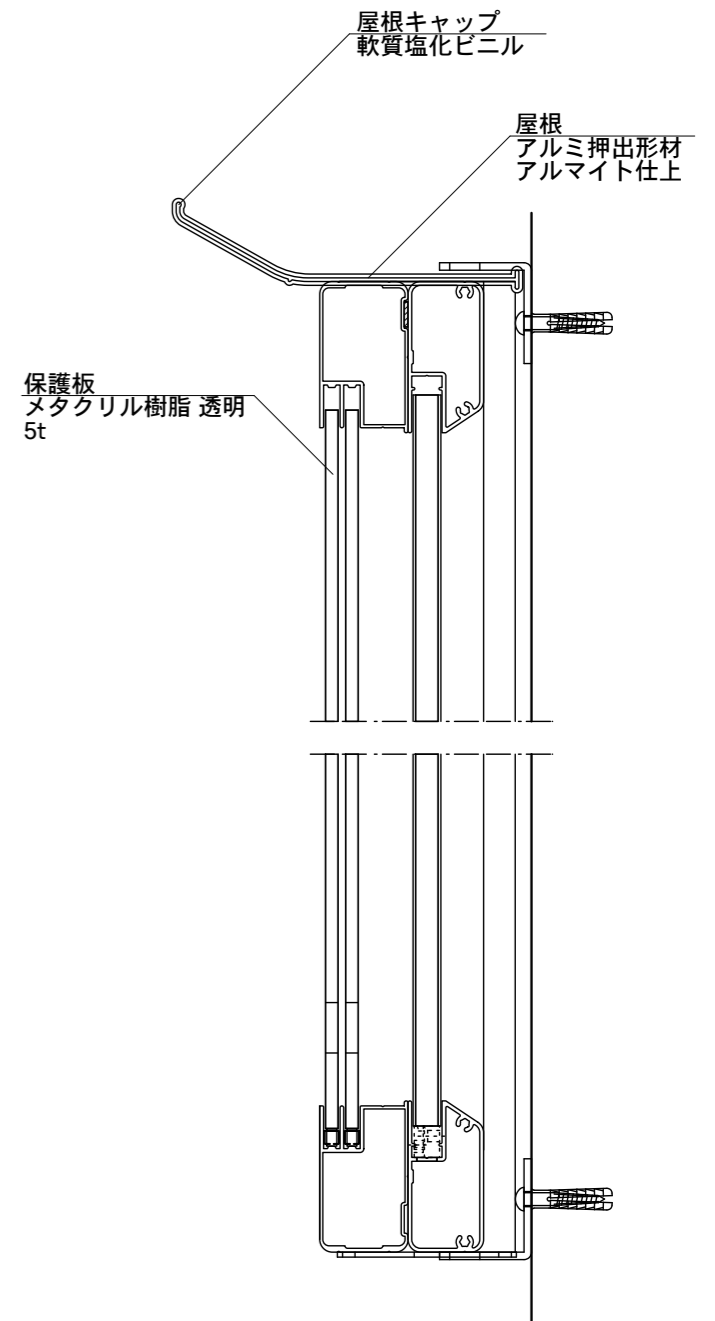

【正面図】

【側面図】

本体
アルミ押出型材
アルマイト仕上

図面番号	図面名称	縮尺	承認	設計	担当
No.	掲示板 SBX-1210/ 壁付け	1/20・1/3 設計年月日			