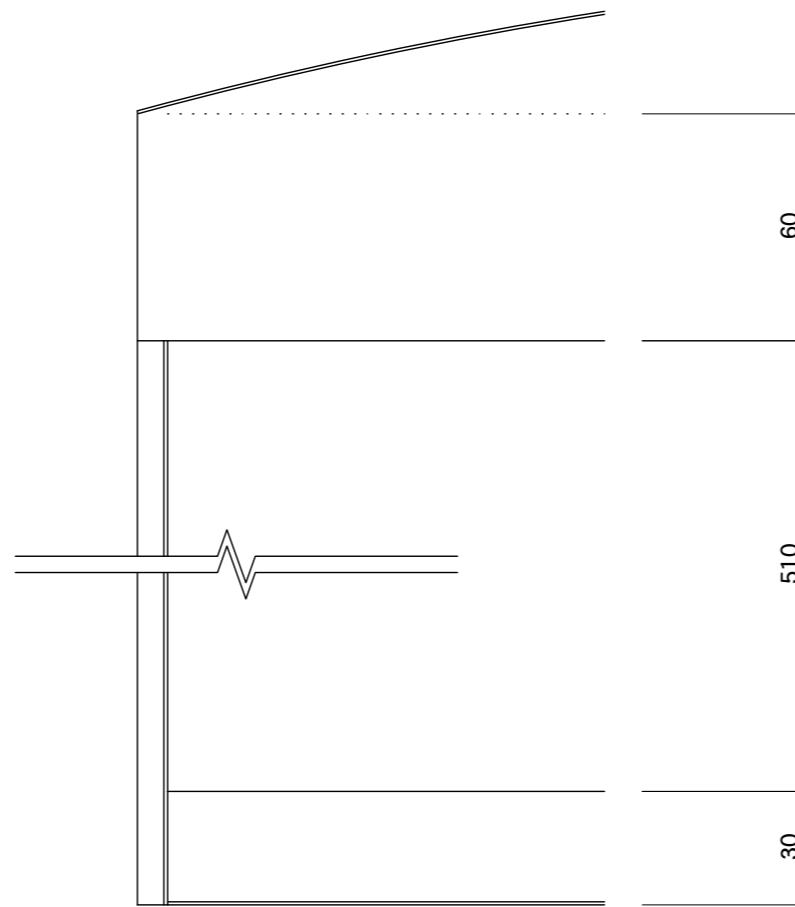

【正面図】

【側面図】

【平面図】

【正面図】

【側断面図】

| | | | | | | | |
|------|------|---------|-------|----------|----|----|----|
| 図面番号 | 図面名称 | PKS-6 | 縮尺 | 1/20・1/2 | 承認 | 設計 | 担当 |
| No. | | PKS6-XR | 設計年月日 | | | | |