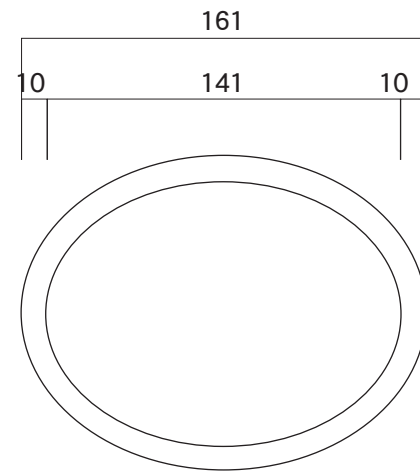

表示  
 ベース:再生AAS樹脂  
 表示面:耐候性樹脂二層板

SO-11  
 SO-12  
 SO-15

スプリング  
 SUS304  
 口径10mm  
 線径0.6mm

SO-21  
 SO-22  
 SO-25

SO-31  
 SO-32  
 SO-35

図面番号	図面名称 リーフサインスOタイプ	縮尺	承認	設計	担当
		1/3			
No.		設計年月日			