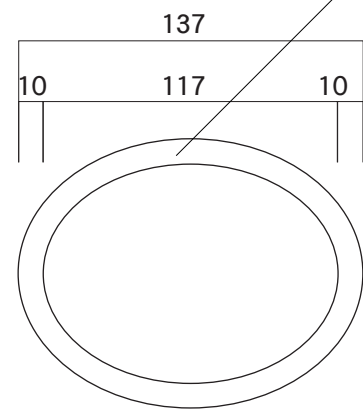

表示  
 ベース:再生AAS樹脂  
 表示面:耐候性樹脂二層板

SO-11  
 SO-12  
 SO-15

スプリング  
 SUS304  
 口径10mm  
 線径0.6mm

SO-21  
 SO-22  
 SO-25

SO-31  
 SO-32  
 SO-35

図面番号	図面名称 リーフサインスOタイプ	縮尺	承認	設計	担当
		1/3			
No.		設計年月日			