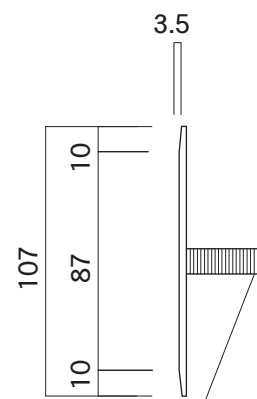

表示  
 ベース:再生AAS樹脂  
 表示面:耐候性樹脂二層板

SO-11  
 SO-12  
 SO-15

スプリング  
 SUS304  
 口径10mm  
 線径0.6mm

SO-21  
 SO-22  
 SO-25

SO-31  
 SO-32  
 SO-35

図面番号	図面名称 リーフサインスOタイプ	縮尺	承認	設計	担当
		1/3			
No.		設計年月日			