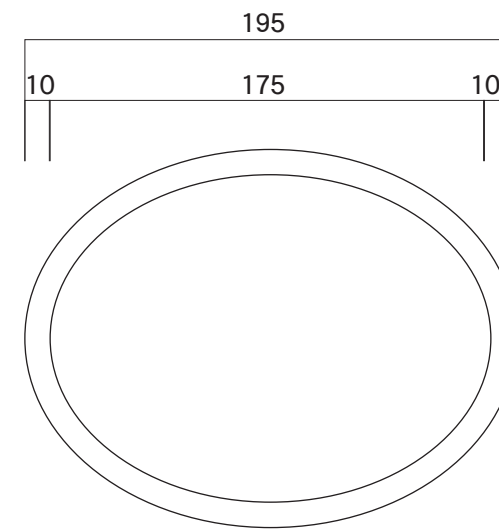

表示  
 ベース:再生AAS樹脂  
 表示面:耐候性樹脂二層板

SO-11  
 SO-12  
 SO-15

スプリング  
 SUS304  
 口径10mm  
 線径0.6mm

SO-21  
 SO-22  
 SO-25

SO-31  
 SO-32  
 SO-35

図面番号	図面名称 リーフサインスOタイプ	縮尺	承認	設計	担当
		1/3			
No.		設計年月日			