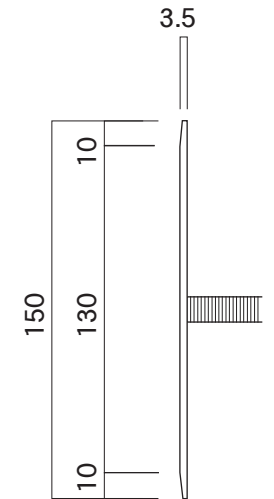

表示  
 ベース:再生AAS樹脂  
 表示面:耐候性樹脂二層板

SO-11  
 SO-12  
 SO-15

スプリング  
 SUS304  
 口径10mm  
 線径0.6mm

SO-21  
 SO-22  
 SO-25

SO-31  
 SO-32  
 SO-35

図面番号	図面名称 リーフサインスOタイプ	縮尺	承認	設計	担当
		1/3			
No.		設計年月日			