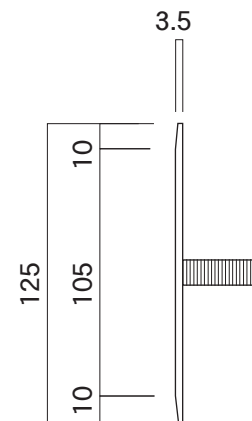

表示  
 ベース:再生AAS樹脂  
 表示面:耐候性樹脂二層板

SO-11  
 SO-12  
 SO-15

スプリング  
 SUS304  
 口径10mm  
 線径0.6mm

SO-21  
 SO-22  
 SO-25

SO-31  
 SO-32  
 SO-35

図面番号	図面名称 リーフサインスOタイプ	縮尺	承認	設計	担当
		1/3			
No.		設計年月日			