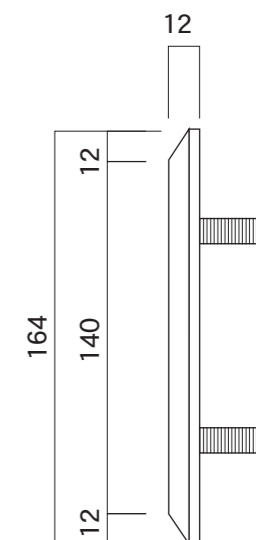

SS-11
SS-12
SS-15

表示
ベース:再生AAS樹脂
表示面:耐候性樹脂二層板

スプリング
SUS304
口径10mm
線径0.6mm

SS-21
SS-22
SS-25

SS-31
SS-32
SS-35

図面番号 No.	図面名称 リーフサインSSタイプ	縮尺 1/3	承認	設計	担当
		設計年月日			