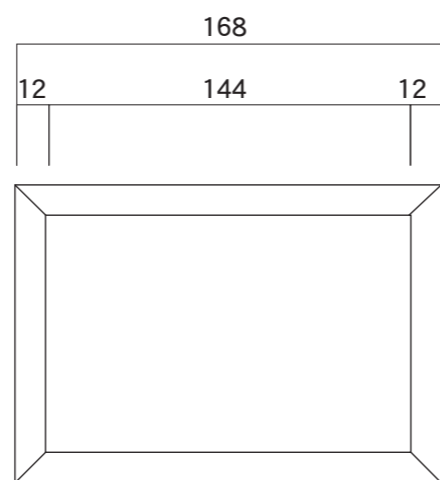

SS-11
SS-12
SS-15

表示
ベース:再生AAS樹脂
表示面:耐候性樹脂二層板

スプリング
SUS304
口径10mm
線径0.6mm

SS-21
SS-22
SS-25

SS-31
SS-32
SS-35

図面番号 No.	図面名称 リーフサインSSタイプ	縮尺 1/3	承認	設計	担当
		設計年月日			