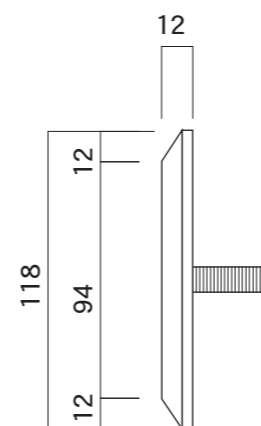

SS-11
SS-12
SS-15

表示
ベース:再生AAS樹脂
表示面:耐候性樹脂二層板

スプリング
SUS304
口径10mm
線径0.6mm

SS-21
SS-22
SS-25

SS-31
SS-32
SS-35

図面番号 No.	図面名称 リーフサインSSタイプ	縮尺 1/3	承認	設計	担当
		設計年月日			