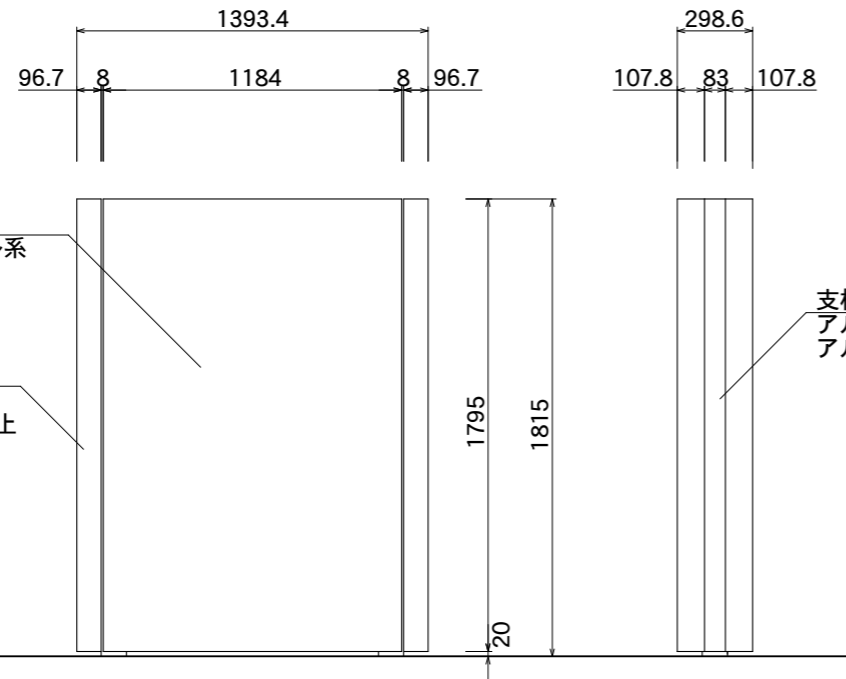

【看板本体平面図】

【看板本体正面図】

【看板本体側面図】

【鉄骨正面図】

【鉄骨断面図】

図面番号 No.	図面名称 ビーファインII	縮尺 1/30	承認	設計	担当
	BF-12018F	設計年月日			