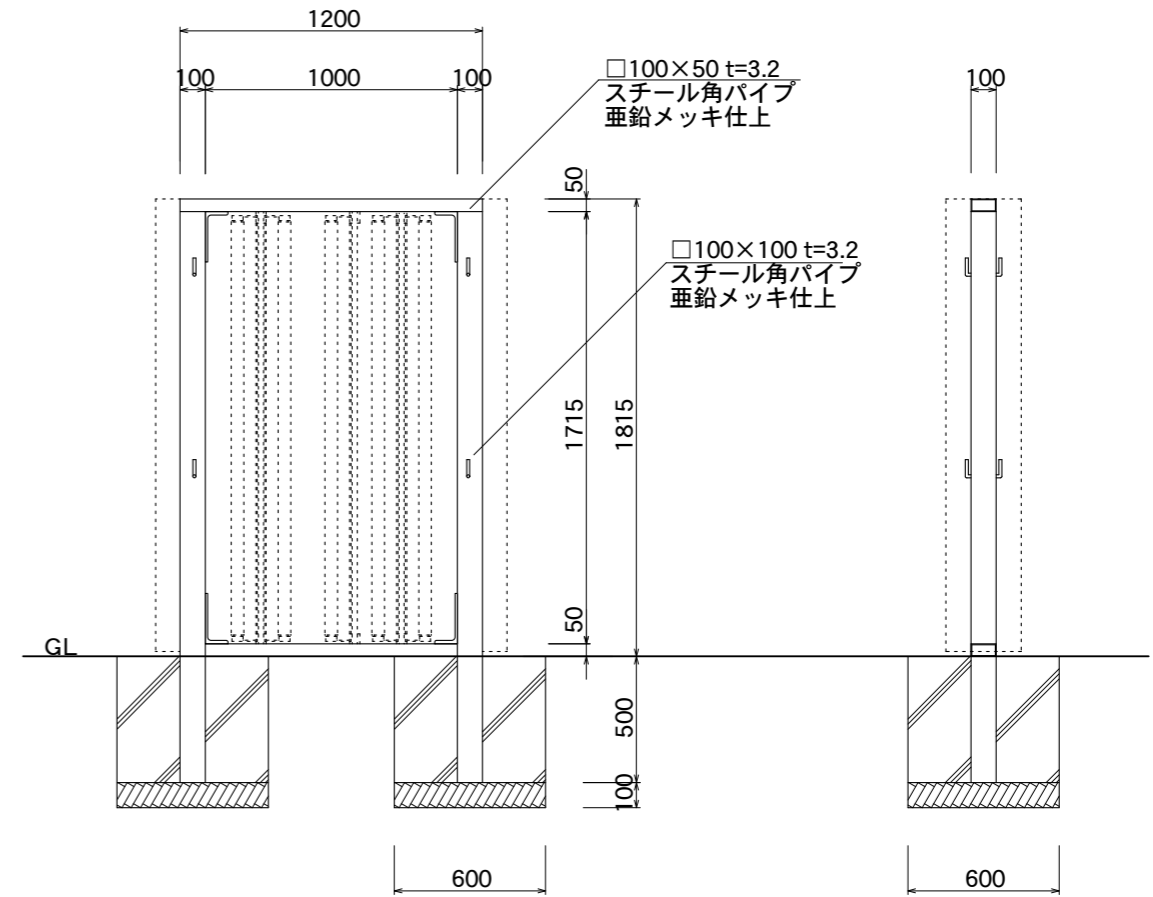

【看板本体平面図】

【看板本体正面図】

【看板本体側面図】

【鉄骨正面図】

【鉄骨断面図】

図面番号 No.	図面名称 ビーファインII	縮尺 1/30	承認	設計	担当
	BF-12018F	設計年月日			