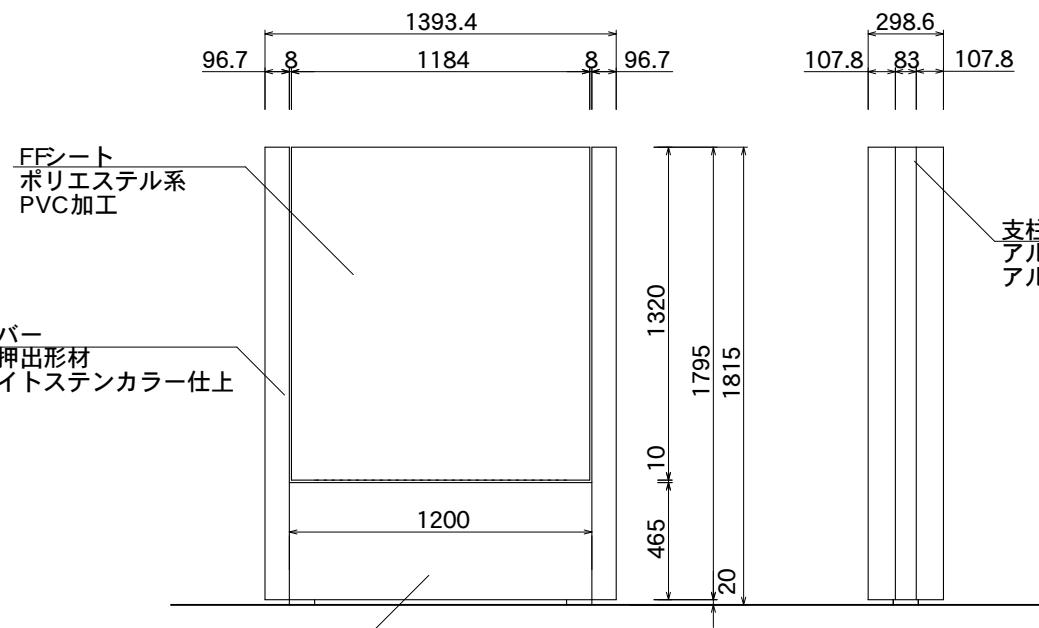

【看板本体平面図】

【看板本体正面図】

【看板本体側面図】

【鉄骨正面図】

【鉄骨断面図】

図面番号	図面名称	縮尺	承認	設計	担当
No.	ビーファインII BF-12018K	1/30 設計年月日			