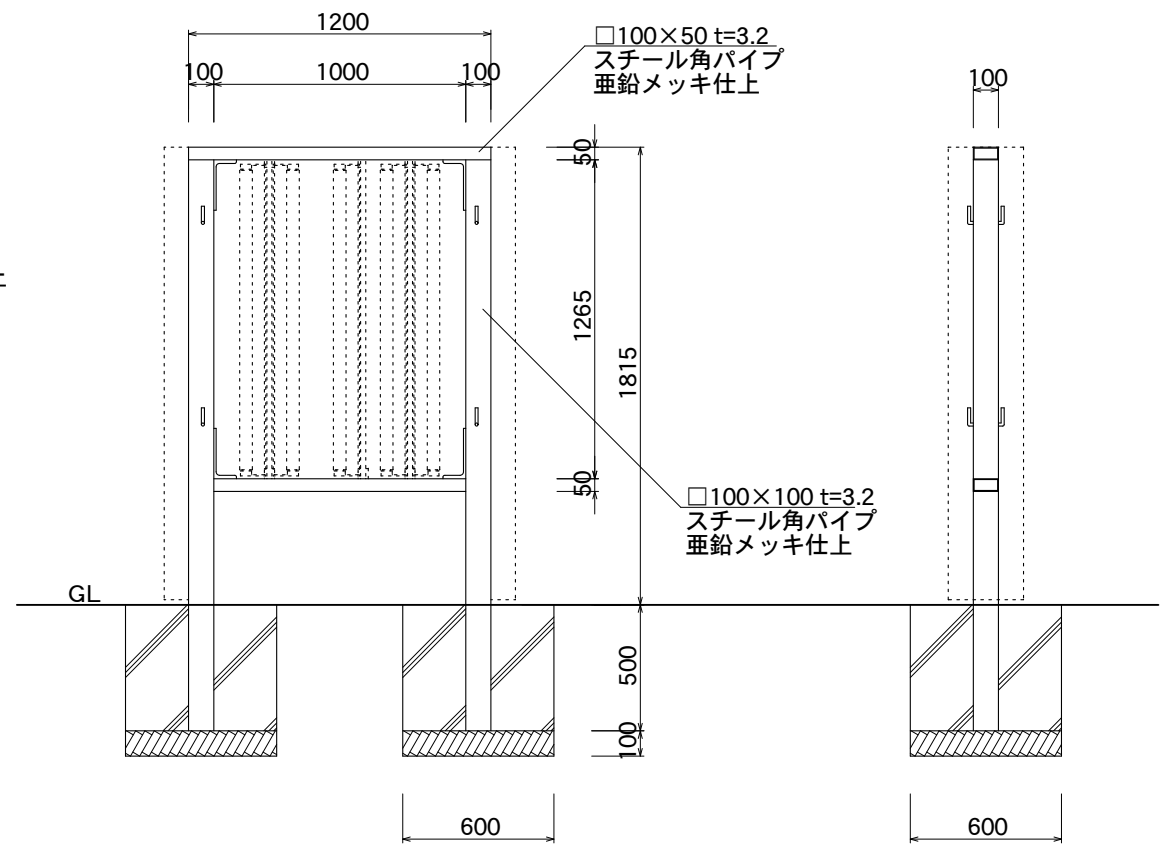

【看板本体平面図】

【看板本体正面図】

【看板本体側面図】

【鉄骨正面図】

【鉄骨断面図】

図面番号	図面名称	縮尺	承認	設計	担当
No.	ビーファインII BF-12018K	1/30 設計年月日			