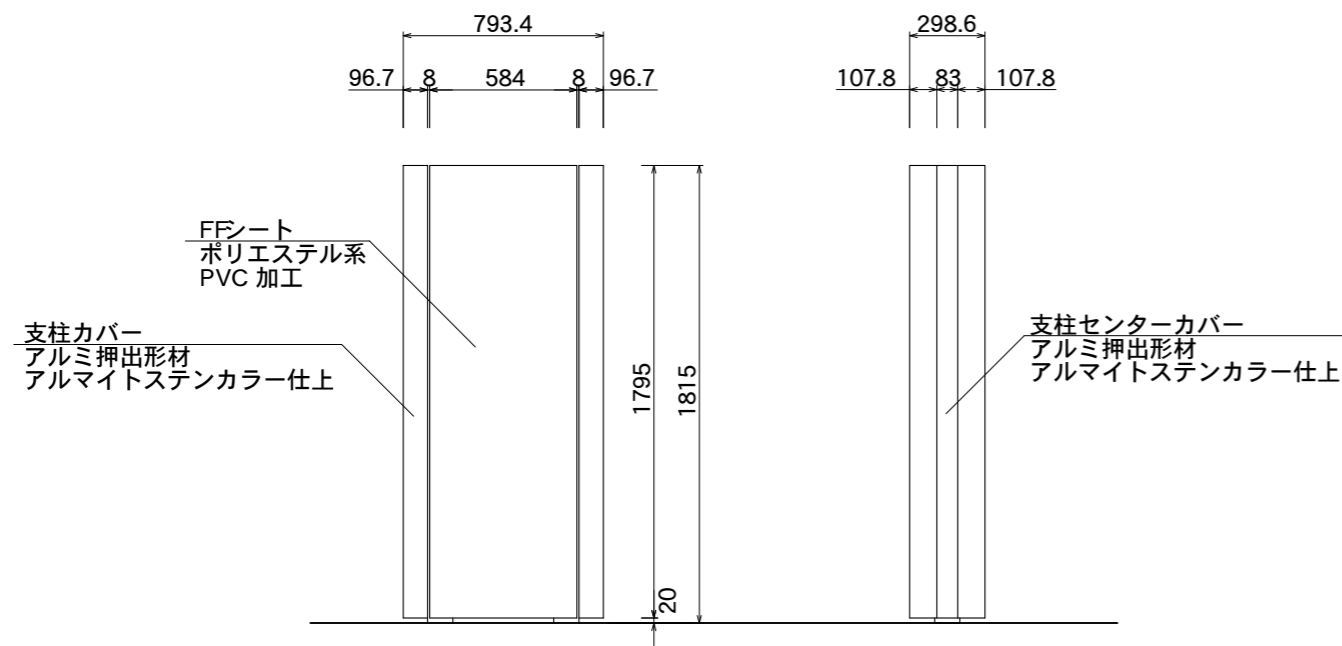

【看板本体平面図】

【看板本体正面図】

【看板本体側面図】

【鉄骨正面図】

【鉄骨断面図】

図面番号	図面名称	縮尺	承認	設計	担当
No.	ビーファインII BF-6018F	1/30 設計年月日			