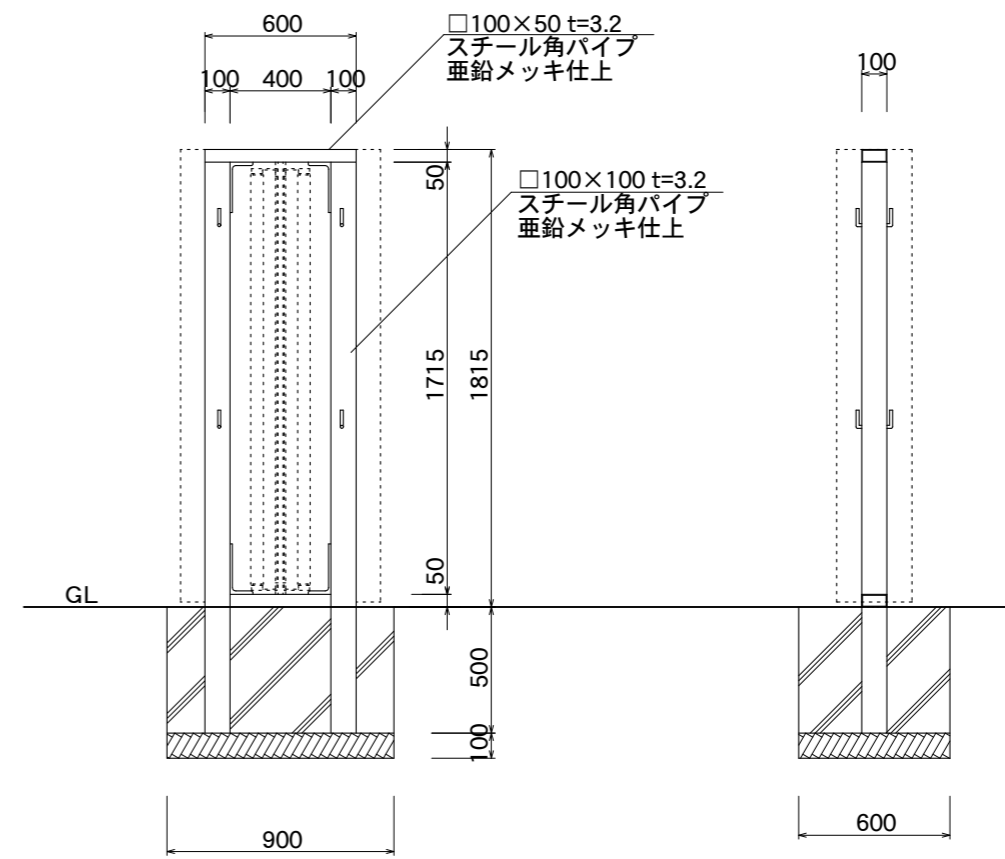

【看板本体平面図】

【看板本体正面図】

【看板本体側面図】

【鉄骨正面図】

【鉄骨断面図】

図面番号	図面名称	縮尺	承認	設計	担当
No.	ビーファインII BF-6018F	1/30 設計年月日			