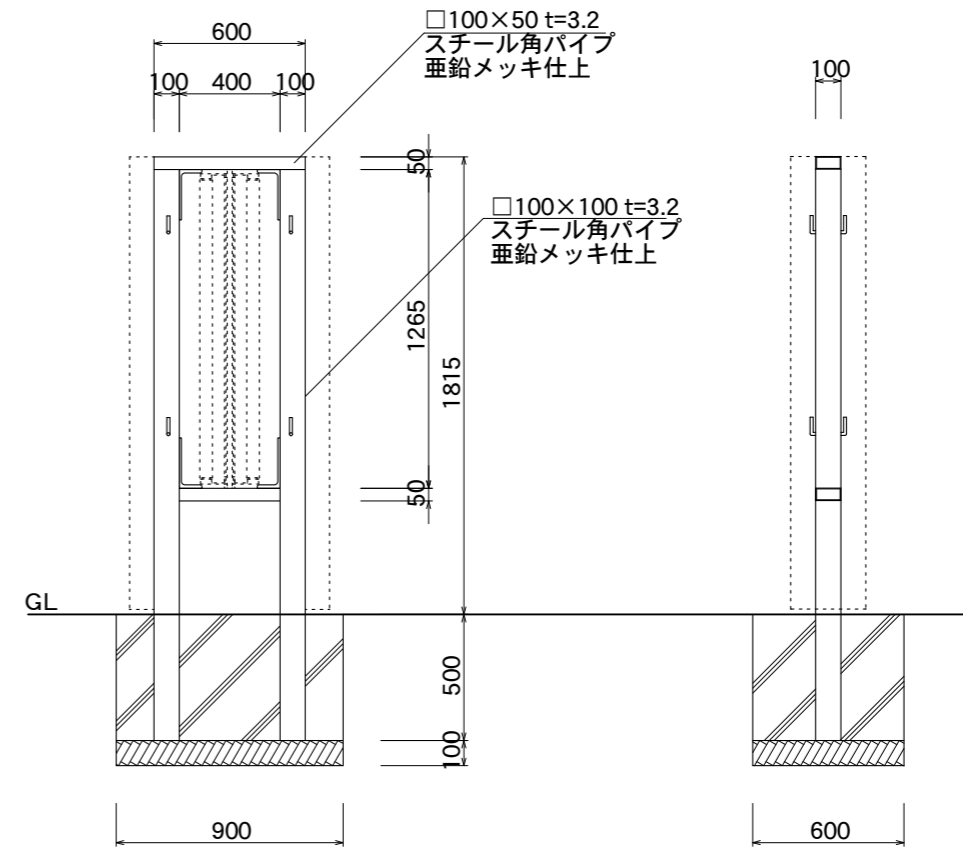

【看板本体平面図】

【看板本体正面図】

【看板本体側面図】

【鉄骨正面図】

【鉄骨断面図】

|      |          |       |    |    |    |
|------|----------|-------|----|----|----|
| 図面番号 | 図面名称     | 縮尺    | 承認 | 設計 | 担当 |
| No.  | ビーファインII | 1/30  |    |    |    |
|      | BF-6018K | 設計年月日 |    |    |    |