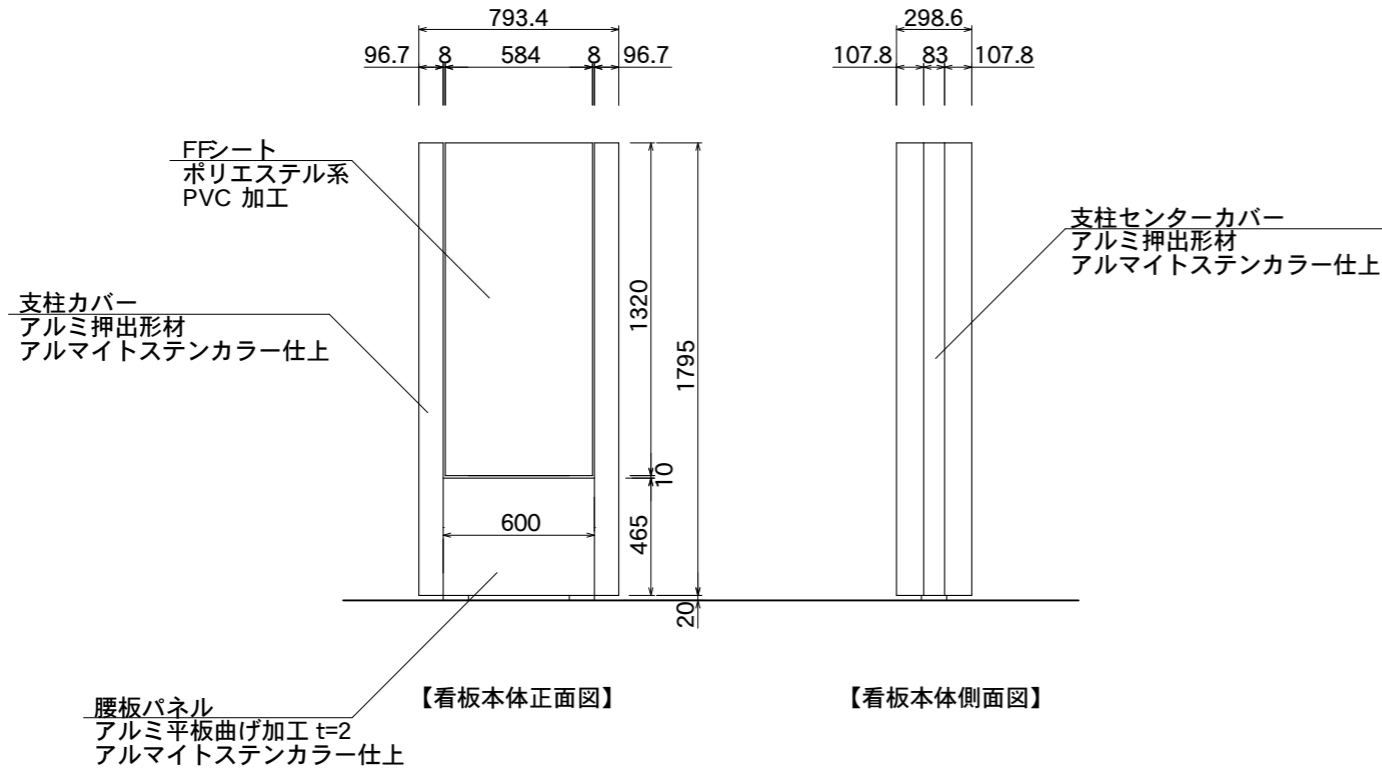

【看板本体平面図】

【看板本体正面図】

【看板本体側面図】

【鉄骨正面図】

【鉄骨断面図】

|      |          |       |    |    |    |
|------|----------|-------|----|----|----|
| 図面番号 | 図面名称     | 縮尺    | 承認 | 設計 | 担当 |
| No.  | ビーファインII | 1/30  |    |    |    |
|      | BF-6018K | 設計年月日 |    |    |    |