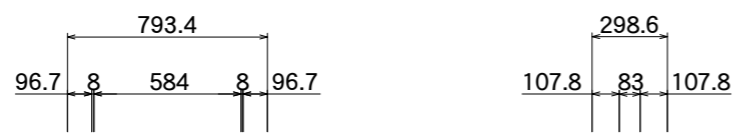

支柱カバー
アルミ押出型材
アルマイトステンカラー仕上

FFシート
ポリエステル系
PVC 加工

支柱センターカバー
アルミ押出型材
アルマイトステンカラー仕上

【看板本体正面図】

【看板本体側面図】