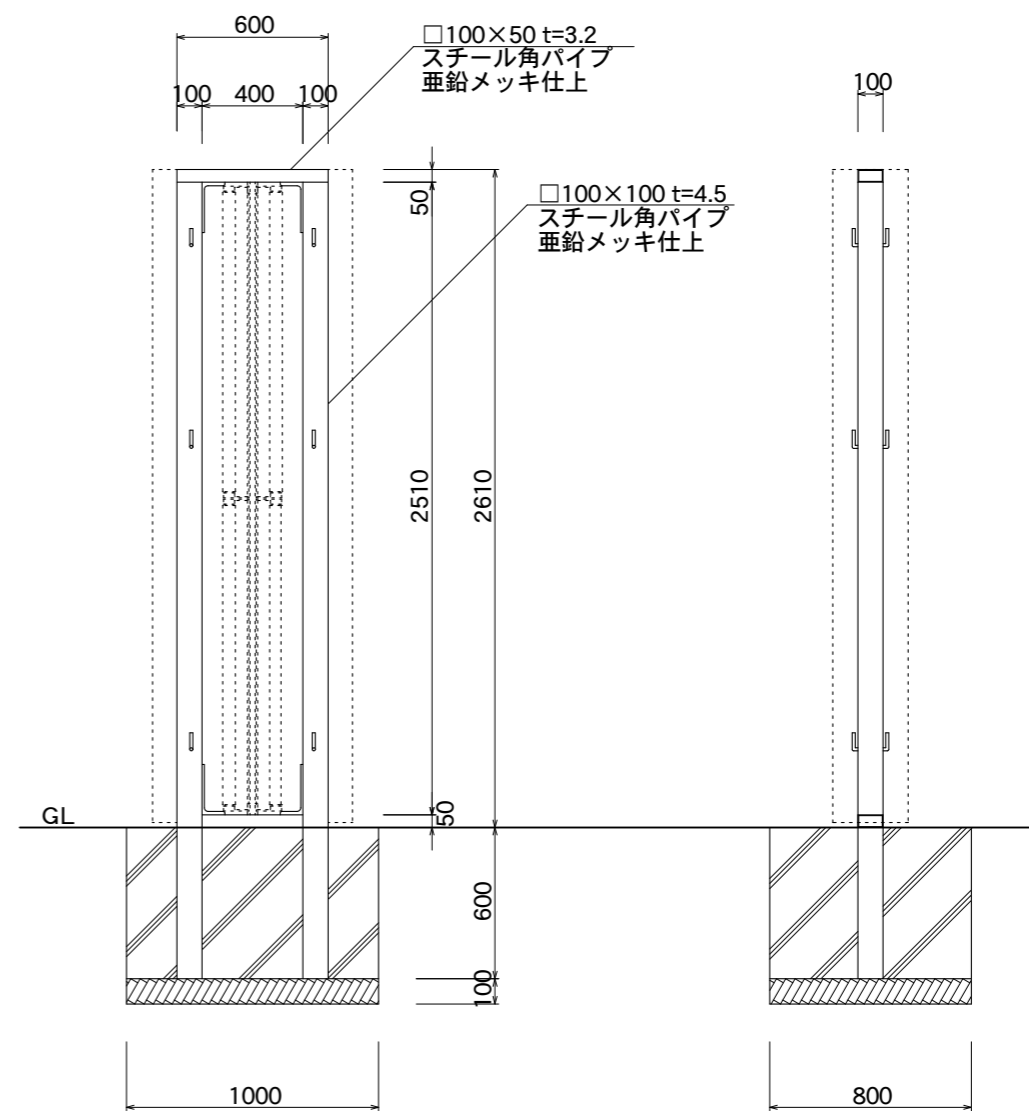

【看板本体平面図】

支柱カバー  
アルミ押出型材  
アルマイトステンカラー仕上

FFシート  
ポリエステル系  
PVC 加工

支柱センターカバー  
アルミ押出型材  
アルマイトステンカラー仕上

【看板本体正面図】

【看板本体側面図】

【鉄骨正面図】

【鉄骨断面図】

|             |                  |            |    |    |    |
|-------------|------------------|------------|----|----|----|
| 図面番号<br>No. | 図面名称<br>ビーファインII | 縮尺<br>1/30 | 承認 | 設計 | 担当 |
|             | BF-6026F         | 設計年月日      |    |    |    |