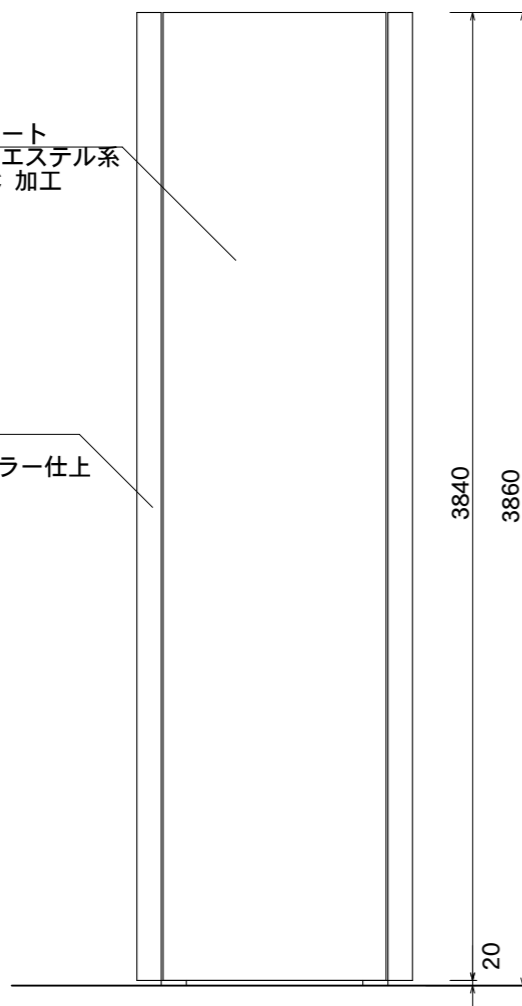

【看板本体平面図】

FFシート
ポリエステル系
PVC 加工

支柱カバー
アルミ押出型材
アルマイトステンカラー仕上

【看板本体正面図】

支柱センターカバー
アルミ押出型材
アルマイトステンカラー仕上

【看板本体側面図】

【鉄骨正面図】

【鉄骨断面図】

図面番号	図面名称	ビーファインII	縮尺	1/30	承認	設計	担当
No.		BF-9040F	設計年月日				