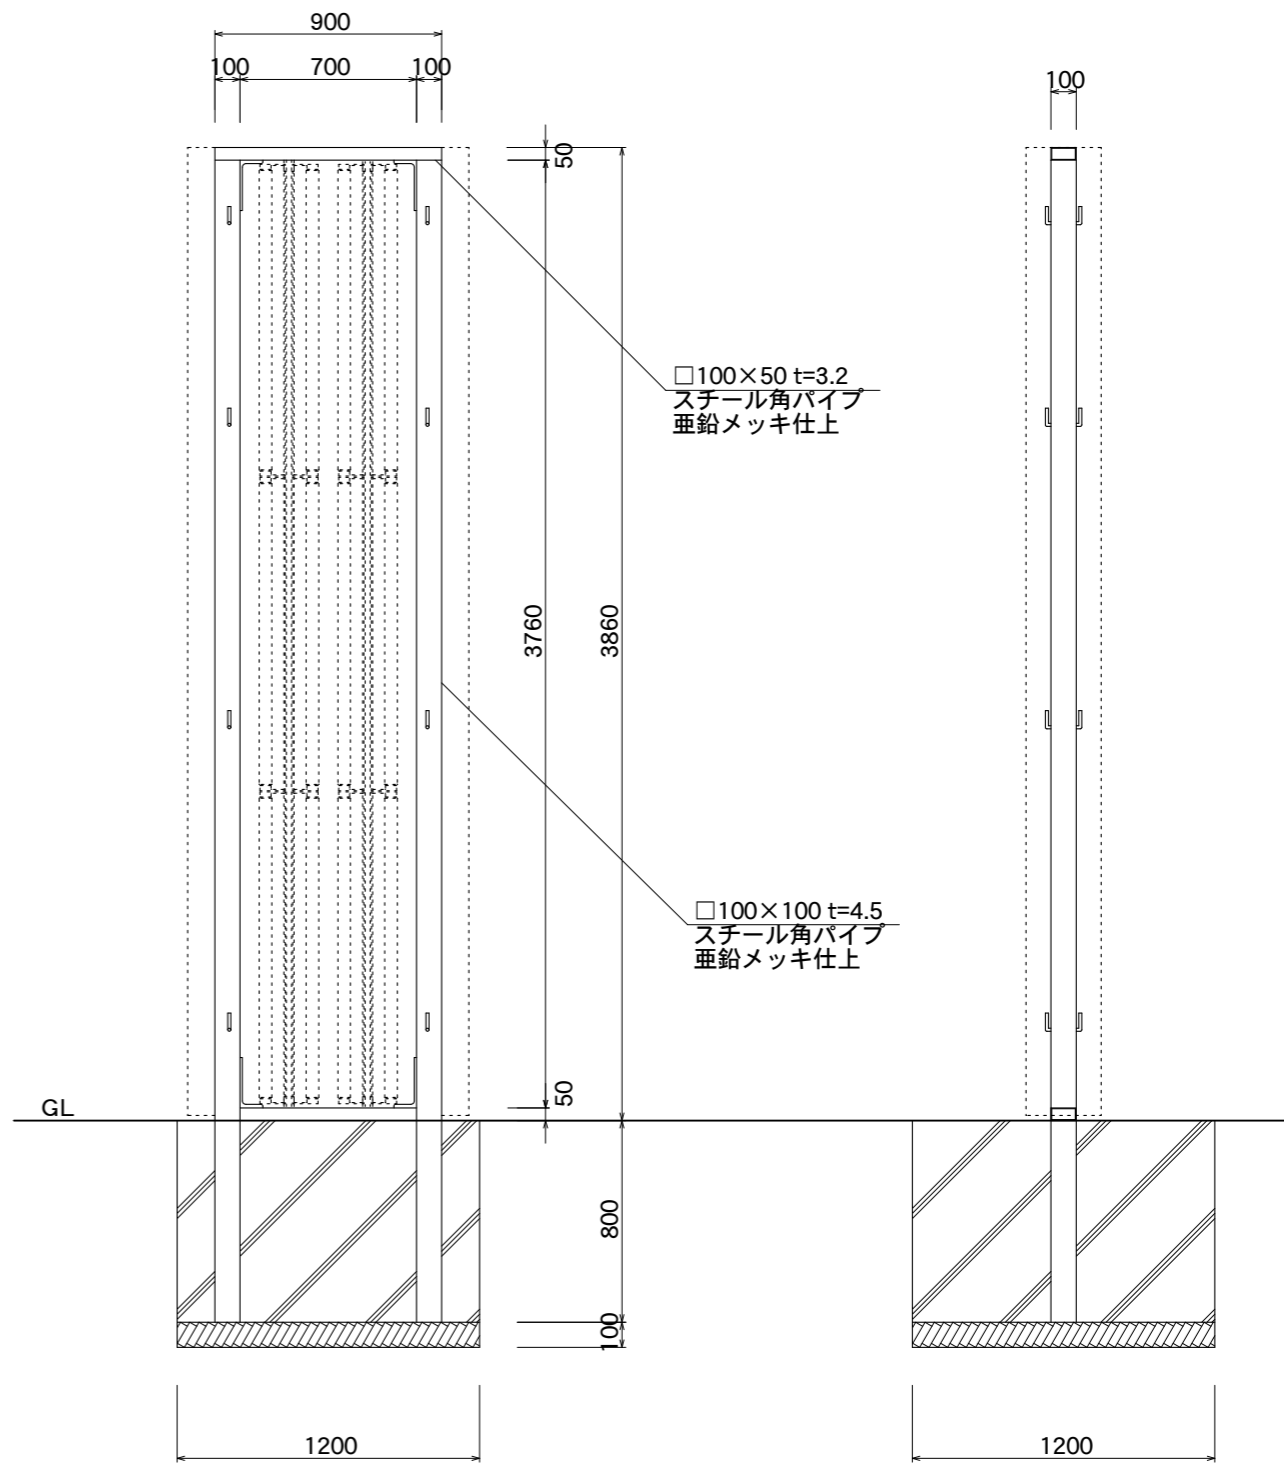

【看板本体平面図】

FFシート
ポリエステル系
PVC 加工

支柱カバー
アルミ押出型材
アルマイトステンカラー仕上

【看板本体正面図】

支柱センターカバー
アルミ押出型材
アルマイトステンカラー仕上

【看板本体側面図】

【鉄骨正面図】

【鉄骨断面図】

図面番号	図面名称	ビーファインII	縮尺	1/30	承認	設計	担当
No.		BF-9040F	設計年月日				