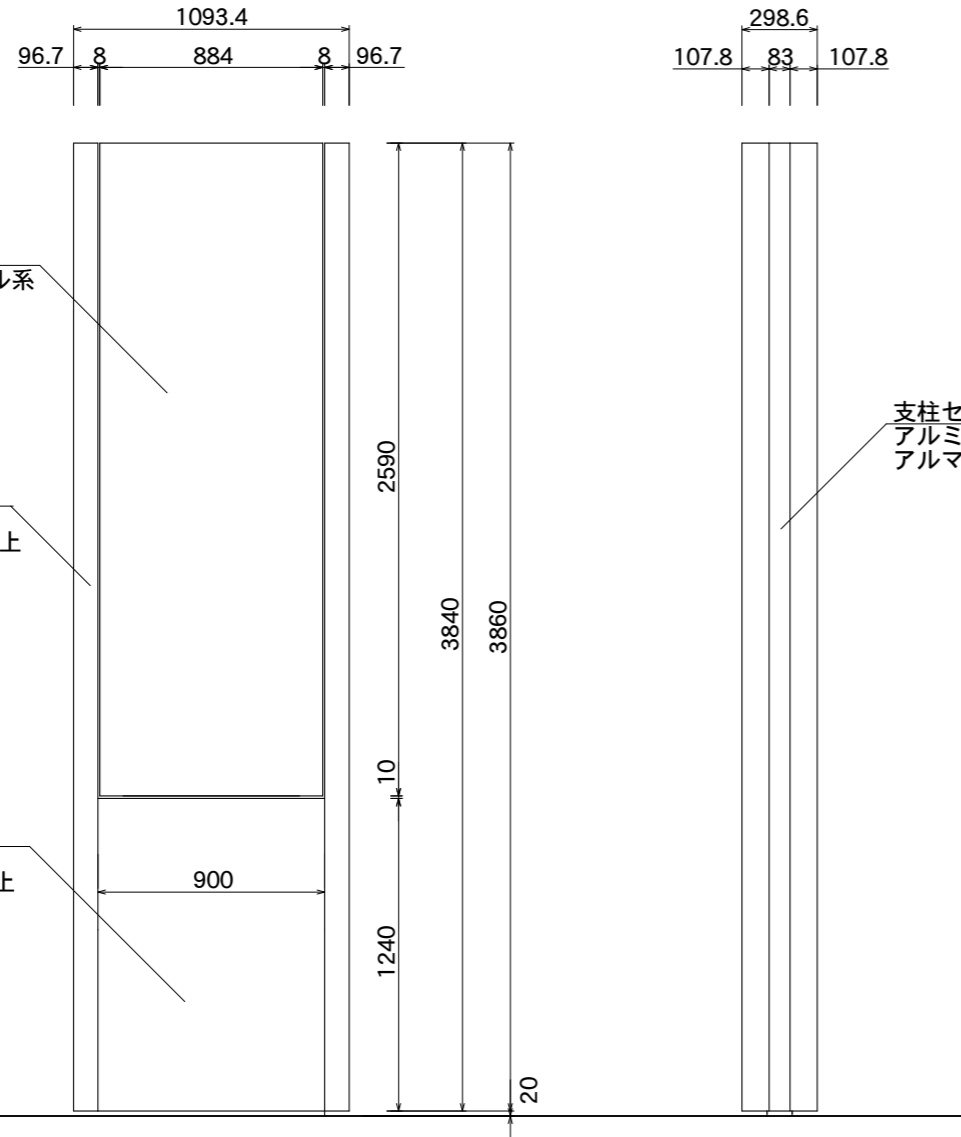

【看板本体平面図】

【看板本体正面図】

【看板本体側面図】

【鉄骨正面図】

【鉄骨断面図】

図面番号	図面名称	ビーファインII	縮尺	1/30	承認	設計	担当
No.		BF-9040K	設計年月日				