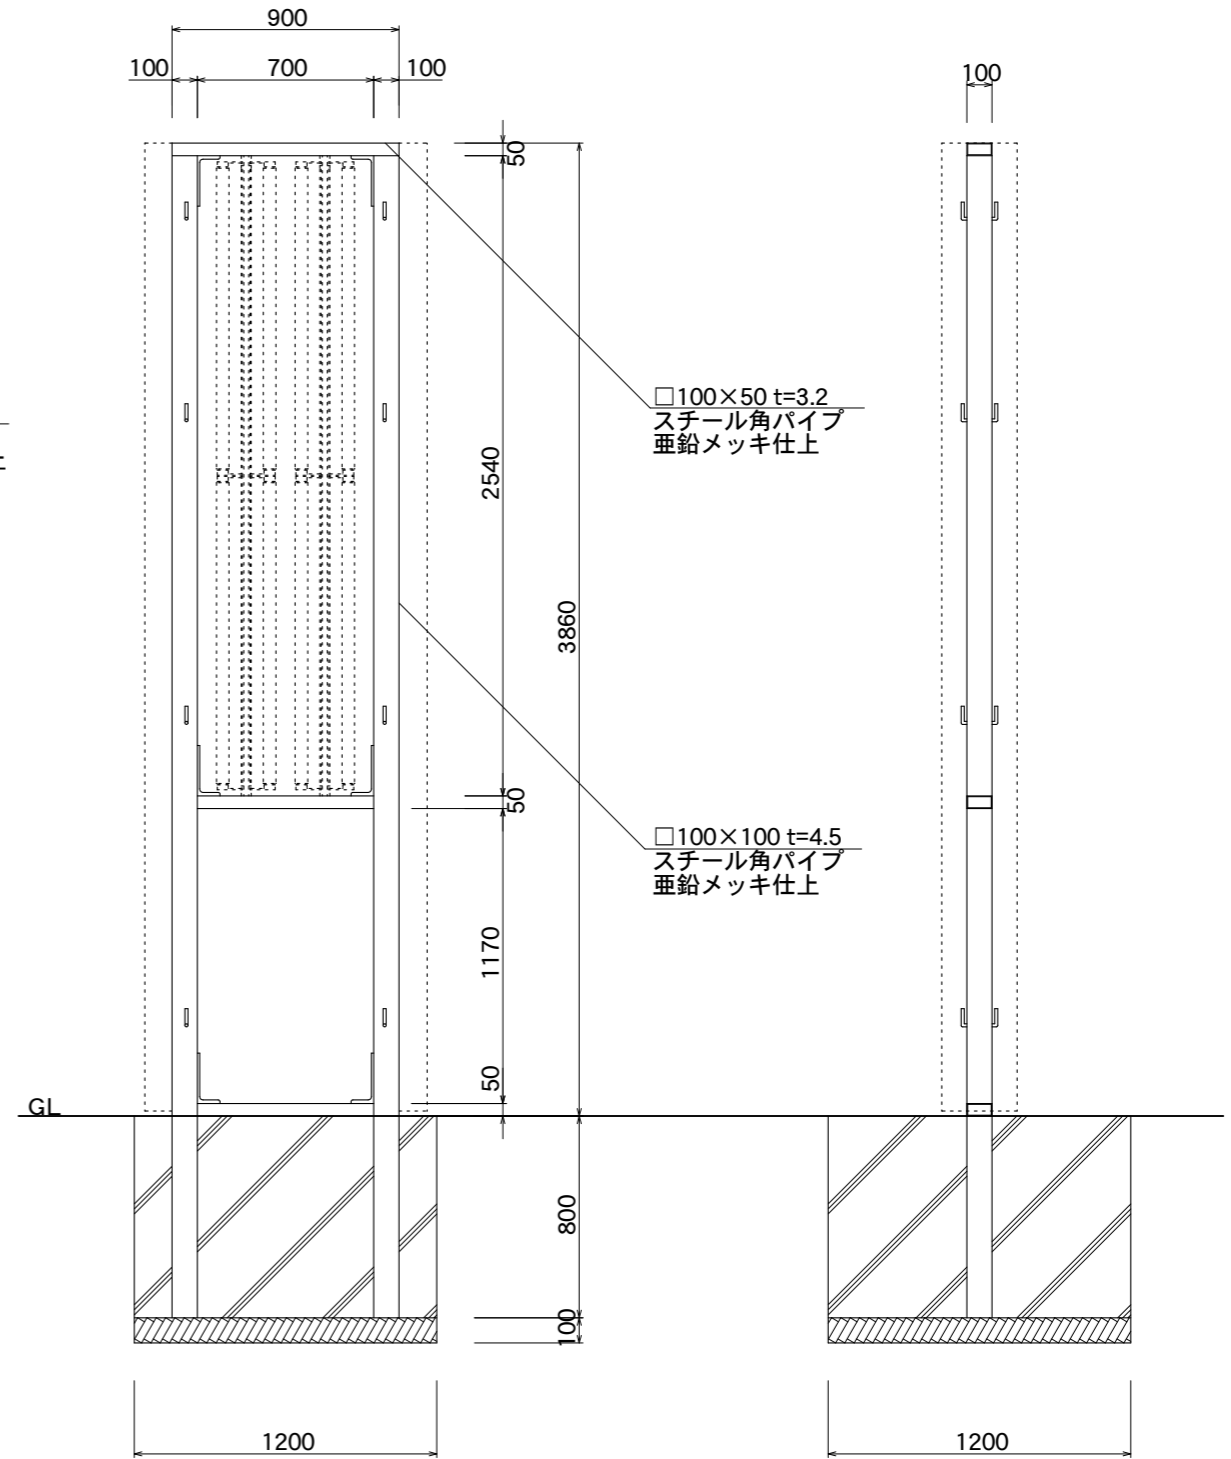

【看板本体平面図】

【看板本体正面図】

【看板本体側面図】

【鉄骨正面図】

【鉄骨断面図】

図面番号	図面名称	ビーファインII	縮尺	1/30	承認	設計	担当
No.		BF-9040K	設計年月日				