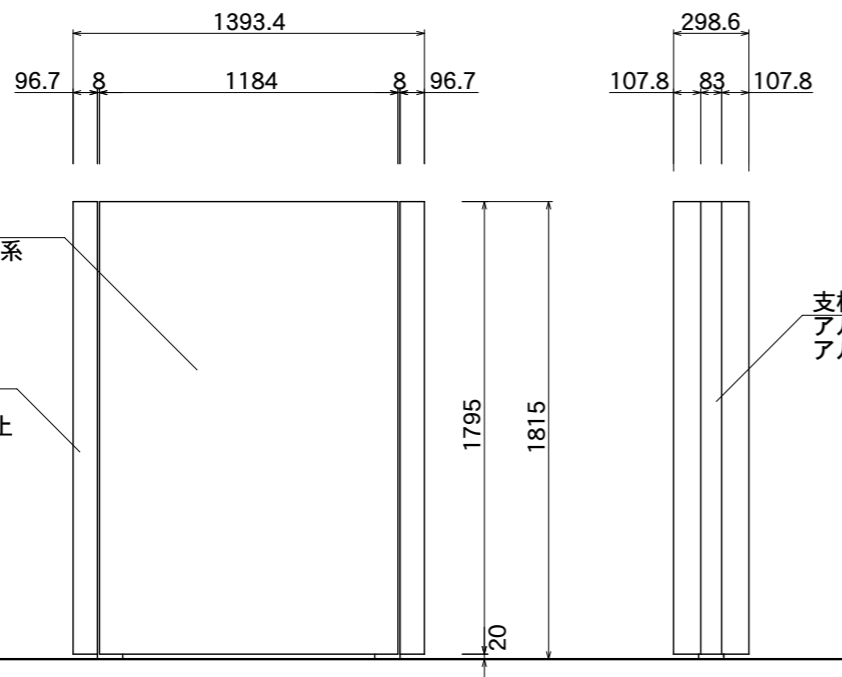

【看板本体平面図】

【看板本体正面図】

【看板本体側面図】

【鉄骨正面図】

【鉄骨断面図】

| | | | | | |
|------|-----------------------|---------------|----|----|----|
| 図面番号 | 図面名称 | 縮尺 | 承認 | 設計 | 担当 |
| No. | ビーファインII BF-12018F | 1/30 設計年月日 | | | |