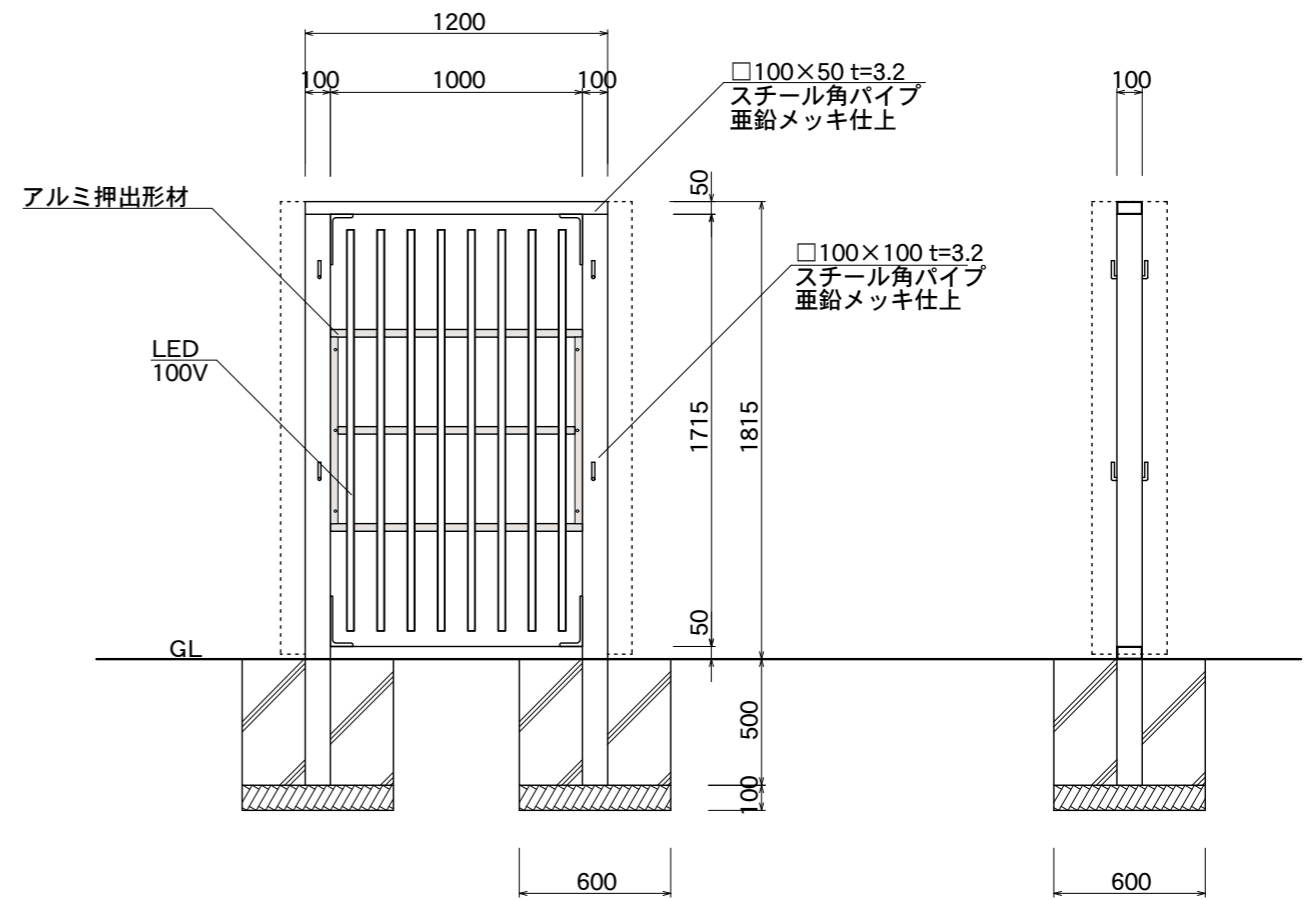

【看板本体平面図】

【看板本体正面図】

【看板本体側面図】

【鉄骨正面図】

【鉄骨断面図】

| | | | | | |
|------|-----------------------|---------------|----|----|----|
| 図面番号 | 図面名称 | 縮尺 | 承認 | 設計 | 担当 |
| No. | ビーファインII BF-12018F | 1/30 設計年月日 | | | |