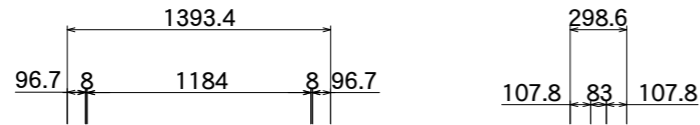

【看板本体平面図】

【ベースプレート部】

FFシート
ポリエステル系
PVC加工

支柱カバー
アルミ押出型材
アルマイトステンカラー仕上

【看板本体正面図】

【看板本体側面図】

【鉄骨正面図】

【鉄骨断面図】