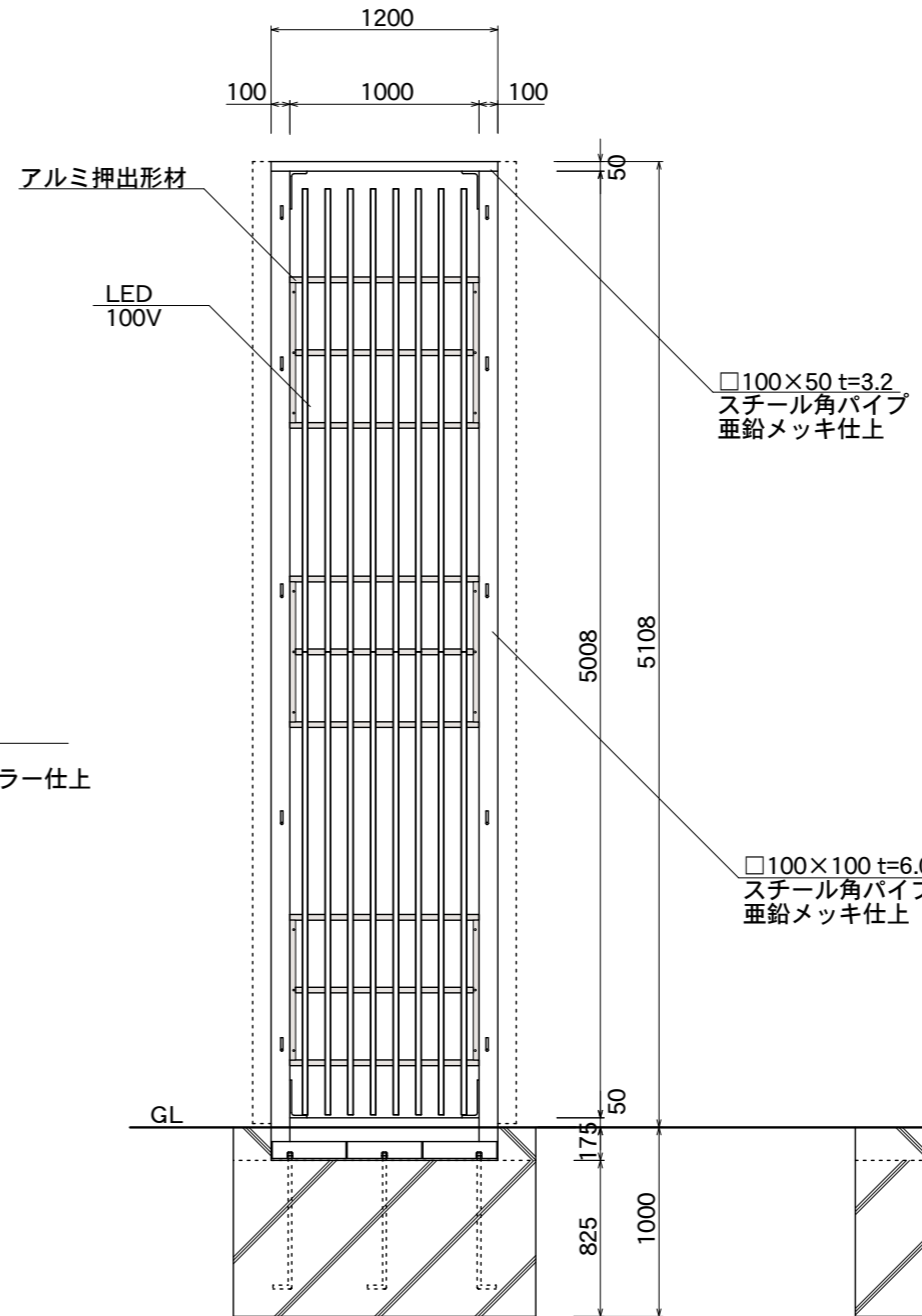

【看板本体平面図】

【ベースプレート部】

FFシート
ポリエステル系
PVC加工

支柱カバー
アルミ押出型材
アルマイトステンカラー仕上

【看板本体正面図】

【看板本体側面図】

【鉄骨正面図】

【鉄骨断面図】

図面番号 No.	図面名称	ビーファインII	縮尺 1/40	承認	設計	担当
		BF-12051F	設計年月日			