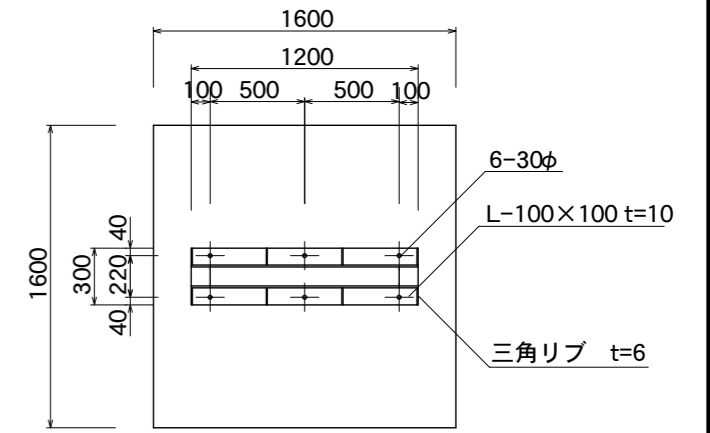

【看板本体平面図】

【ベースプレート部】

FFシート
ポリエステル系
PVC加工

支柱カバー
アルミ押出型材
アルマイトステンカラー仕上

【看板本体正面図】

【看板本体側面図】

【鉄骨正面図】

【鉄骨断面図】

図面番号 No.	図面名称	ビーファインII	縮尺 1/40	承認	設計	担当
		BF-12051F	設計年月日			