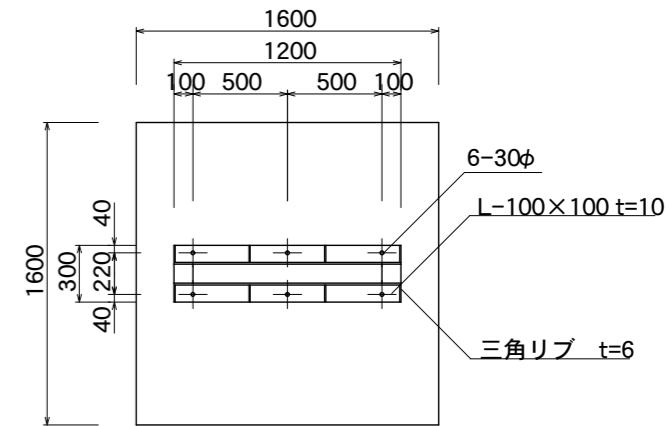

【看板本体平面図】

【看板本体正面図】

【看板本体側面図】

【鉄骨正面図】

【鉄骨断面図】

図面番号	図面名称	縮尺	承認	設計	担当
No.	ビーファインII	1/40			
	BF-12051K	設計年月日			