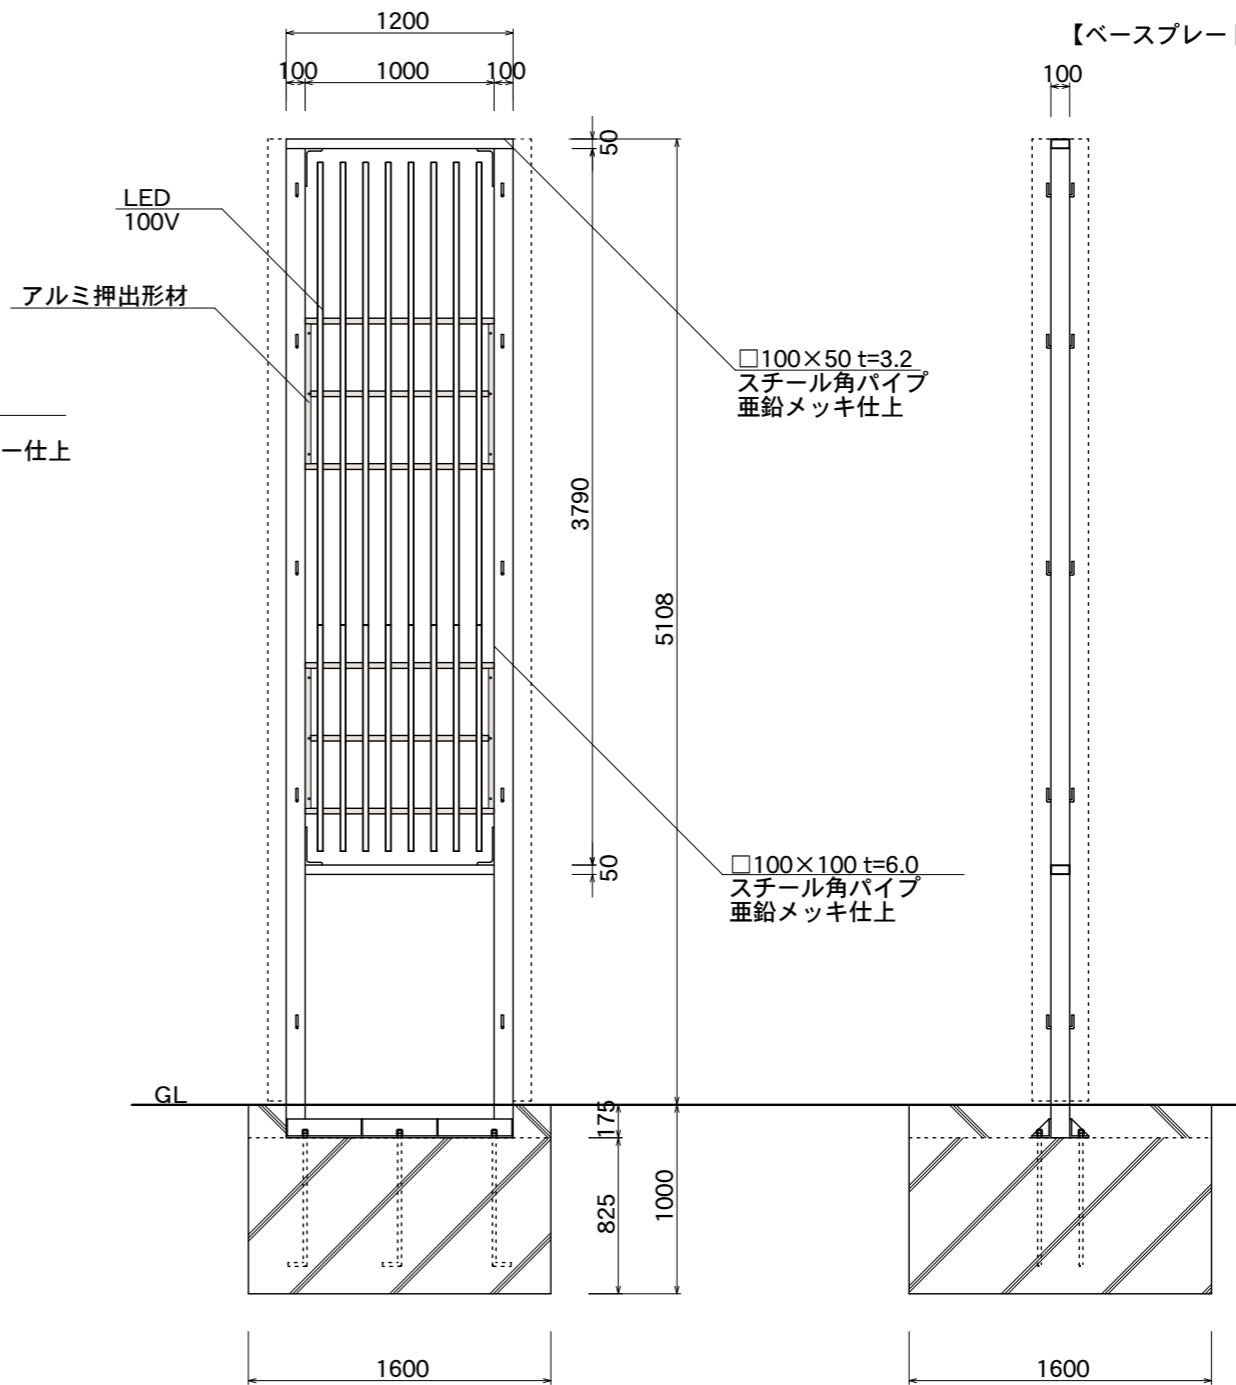

【看板本体平面図】

【看板本体正面図】

【看板本体側面図】

【鉄骨正面図】

【鉄骨断面図】

図面番号	図面名称	縮尺	承認	設計	担当
No.	ビーファインII	1/40			
	BF-12051K	設計年月日			