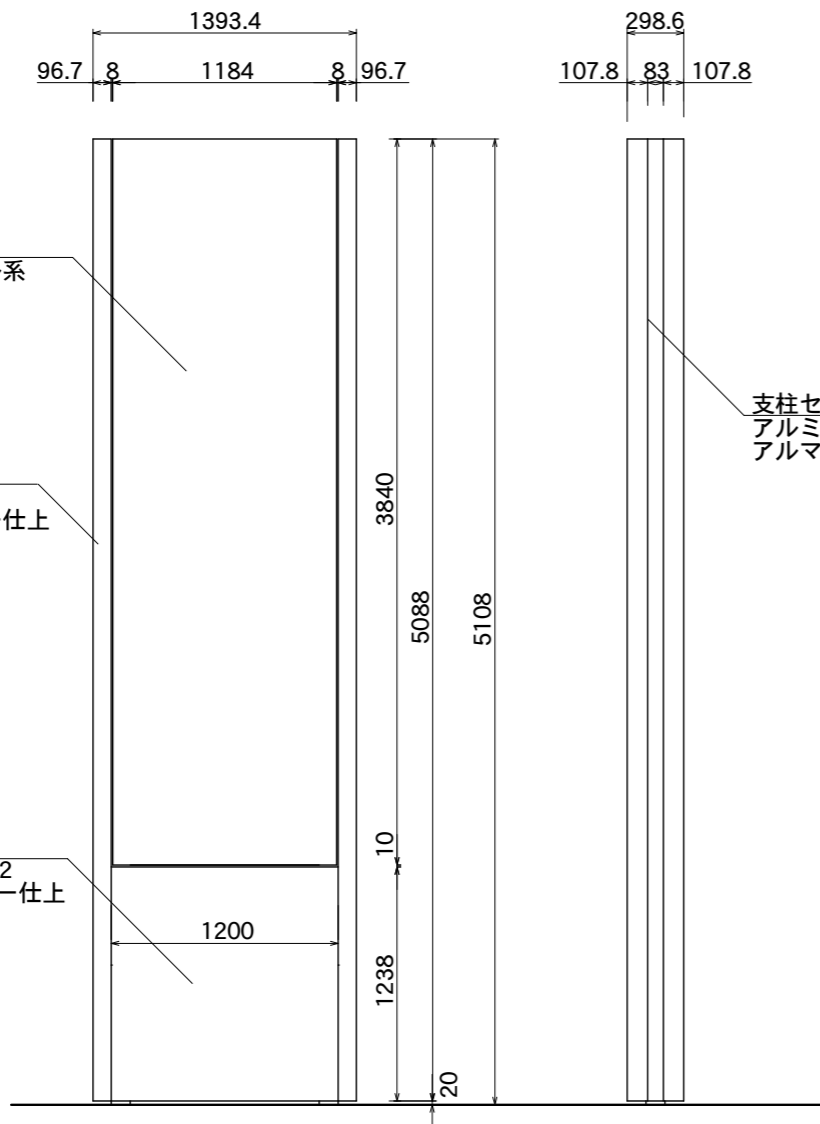

【看板本体平面図】

【看板本体正面図】

【看板本体側面図】

【鉄骨正面図】

【鉄骨断面図】

図面番号	図面名称	縮尺	承認	設計	担当
No.	ビーファインII	1/40			
	BF-12051K	設計年月日			