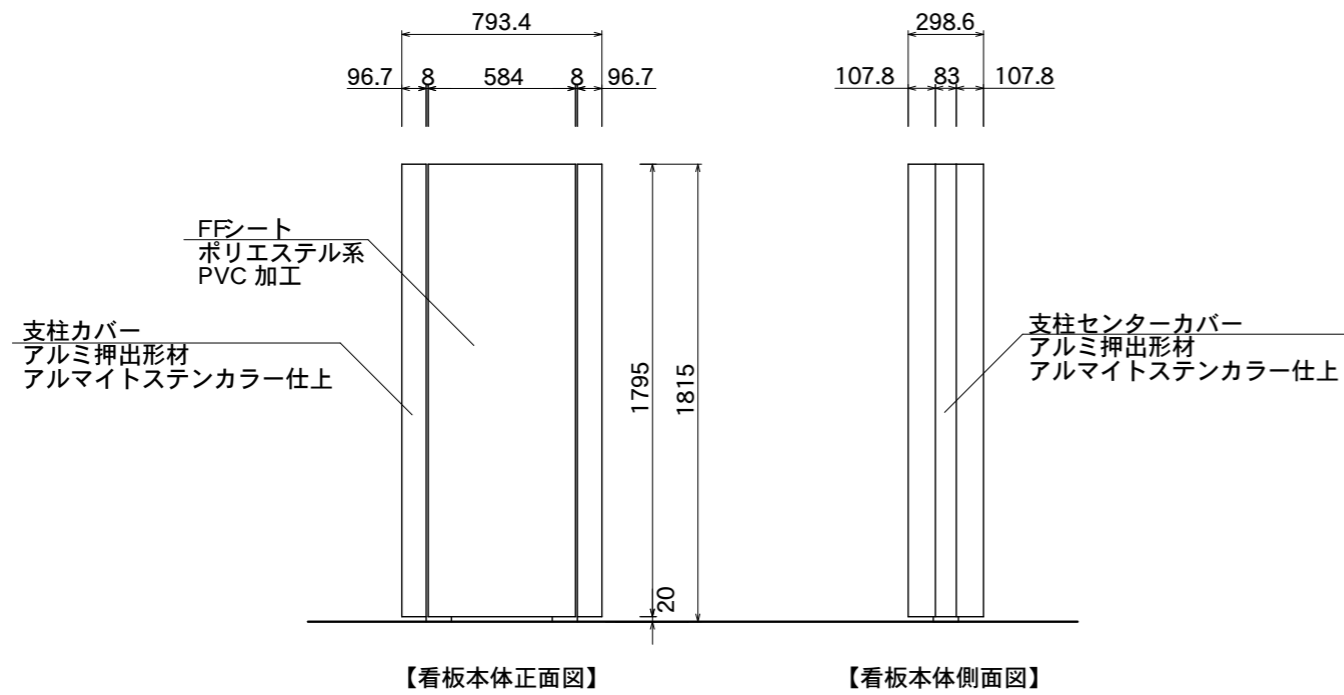

【看板本体平面図】

図面番号	図面名称	縮尺	承認	設計	担当
No.	ビーファインII	1/30			
	BF-6018 F	設計年月日			