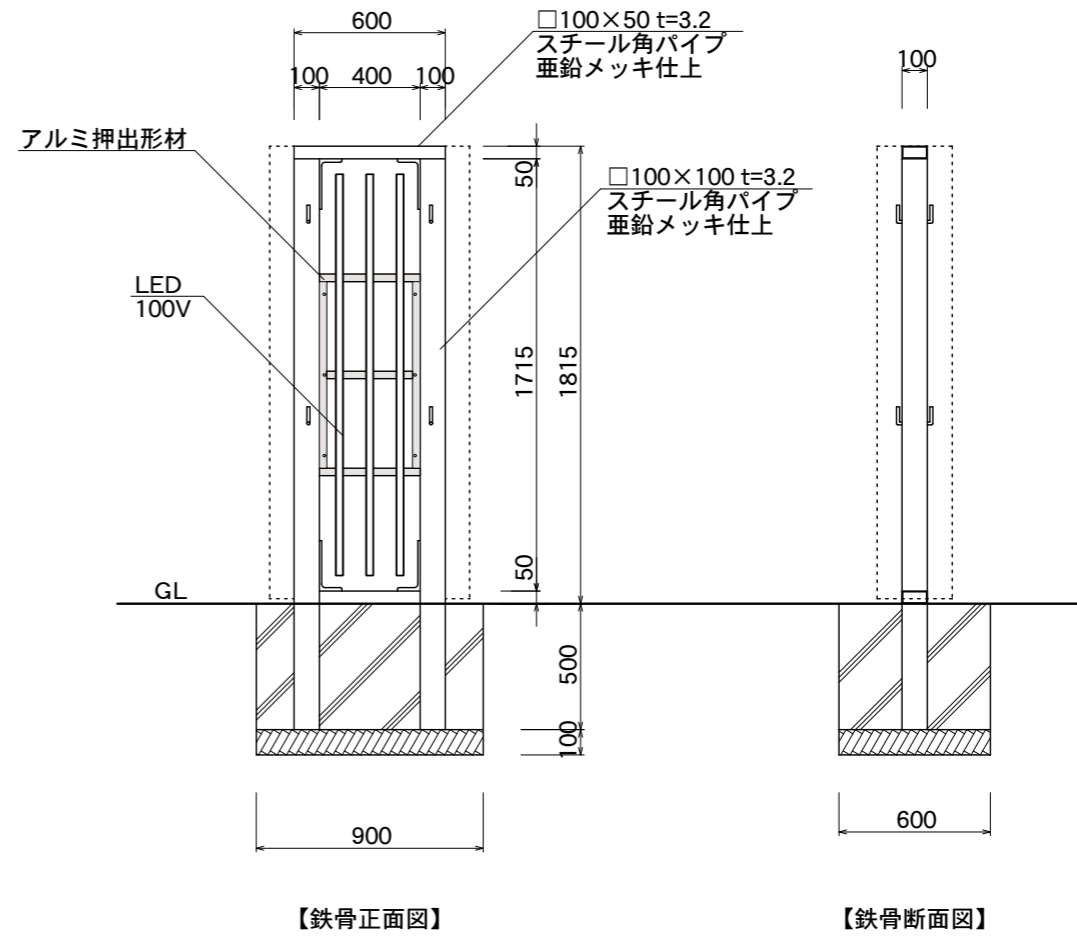

【看板本体平面図】

図面番号	図面名称	縮尺	承認	設計	担当
No.	ビーファインII	1/30			
	BF-6018 F	設計年月日			