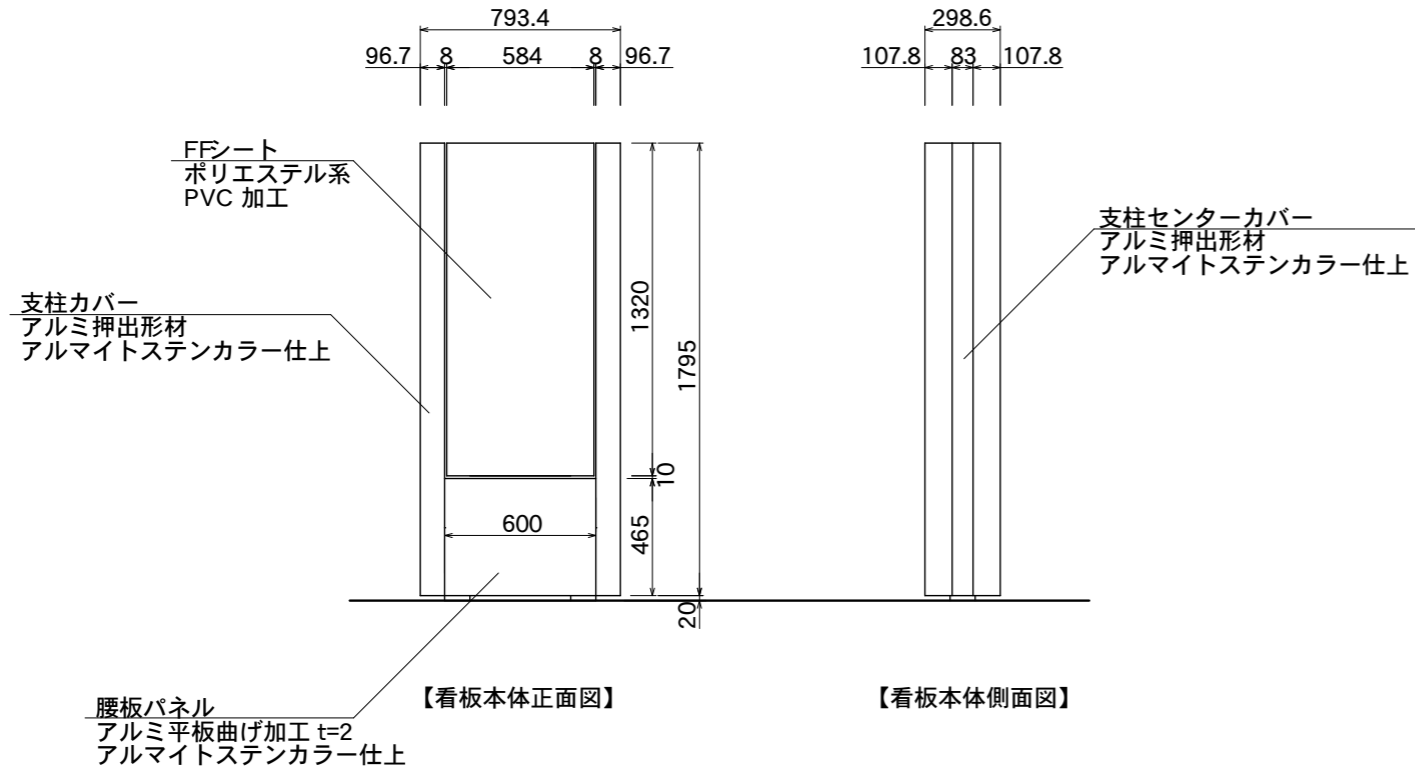

【看板本体平面図】

【看板本体正面図】

【看板本体側面図】

【鉄骨正面図】

【鉄骨断面図】

図面番号	図面名称	ビーファインII	縮尺	1/30	承認	設計	担当
No.		BF-6018K	設計年月日				