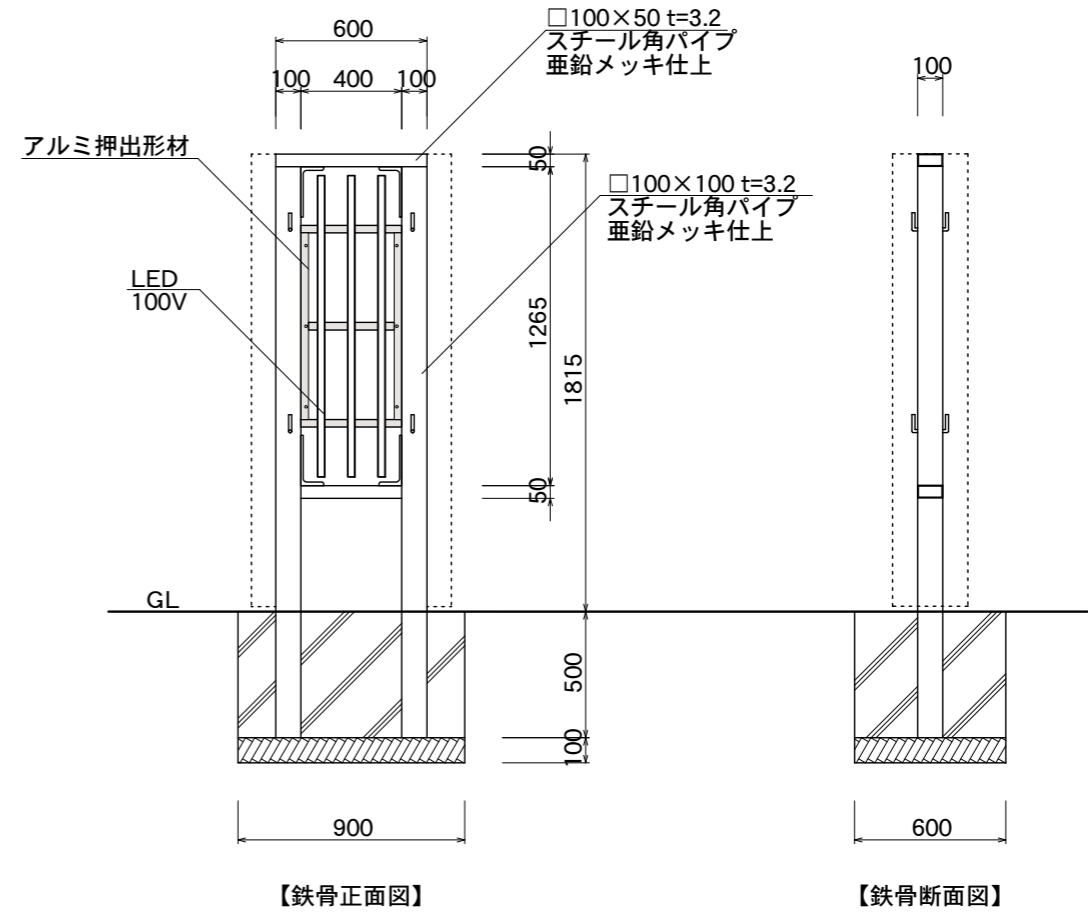

【看板本体平面図】

【看板本体正面図】

【看板本体側面図】

【鉄骨正面図】

【鉄骨断面図】

図面番号	図面名称	ビーファインII	縮尺	1/30	承認	設計	担当
No.		BF-6018K	設計年月日				