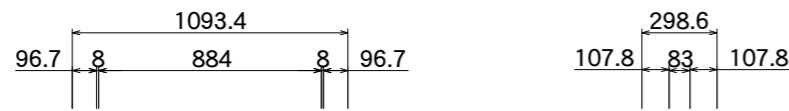

【看板本体平面図】

支柱カバー
アルミ押出型材
アルマイトステンカラー仕上

FFシート
ポリエステル系
PVC加工

【看板本体正面図】

【看板本体側面図】

【鉄骨正面図】

【鉄骨断面図】

図面番号	図面名称	ビーファインII	縮尺	1/30	承認	設計	担当
No.		BF-9040F	設計年月日				