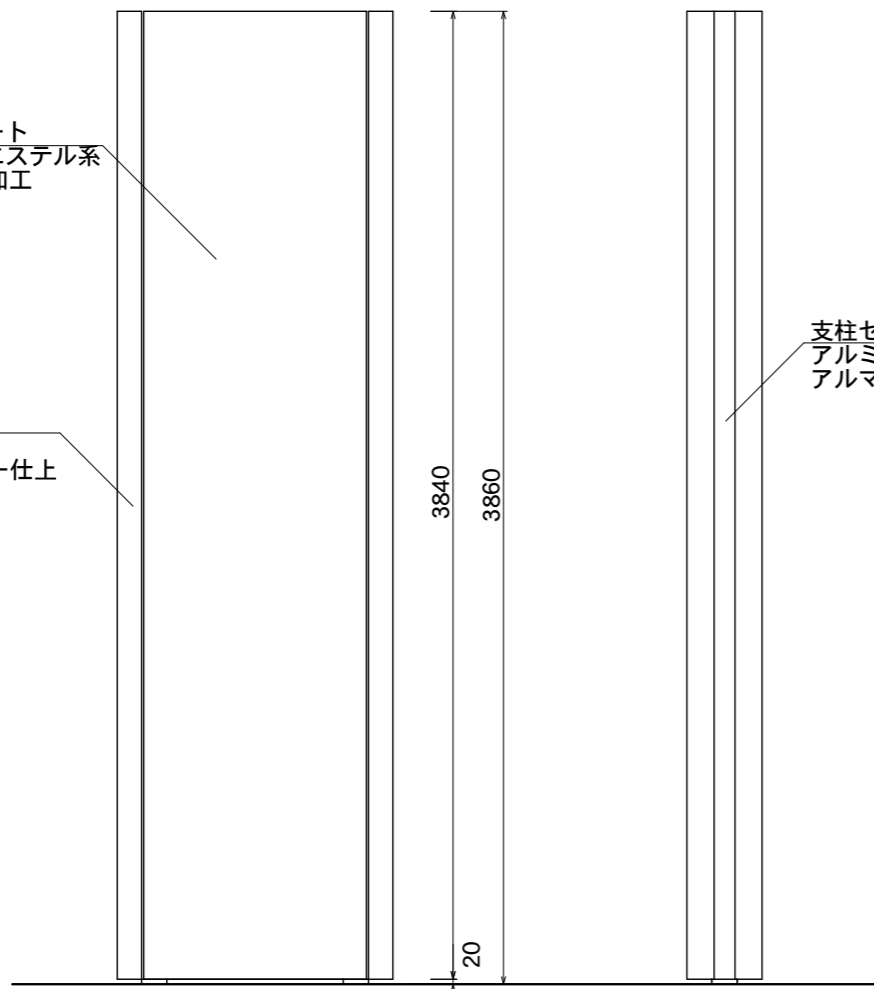

【看板本体平面図】

支柱カバー
アルミ押出型材
アルマイトステンカラー仕上

FFシート
ポリエステル系
PVC加工

【看板本体正面図】

【看板本体側面図】

【鉄骨正面図】

【鉄骨断面図】

図面番号	図面名称	ビーファインII	縮尺	1/30	承認	設計	担当
No.		BF-9040F	設計年月日				