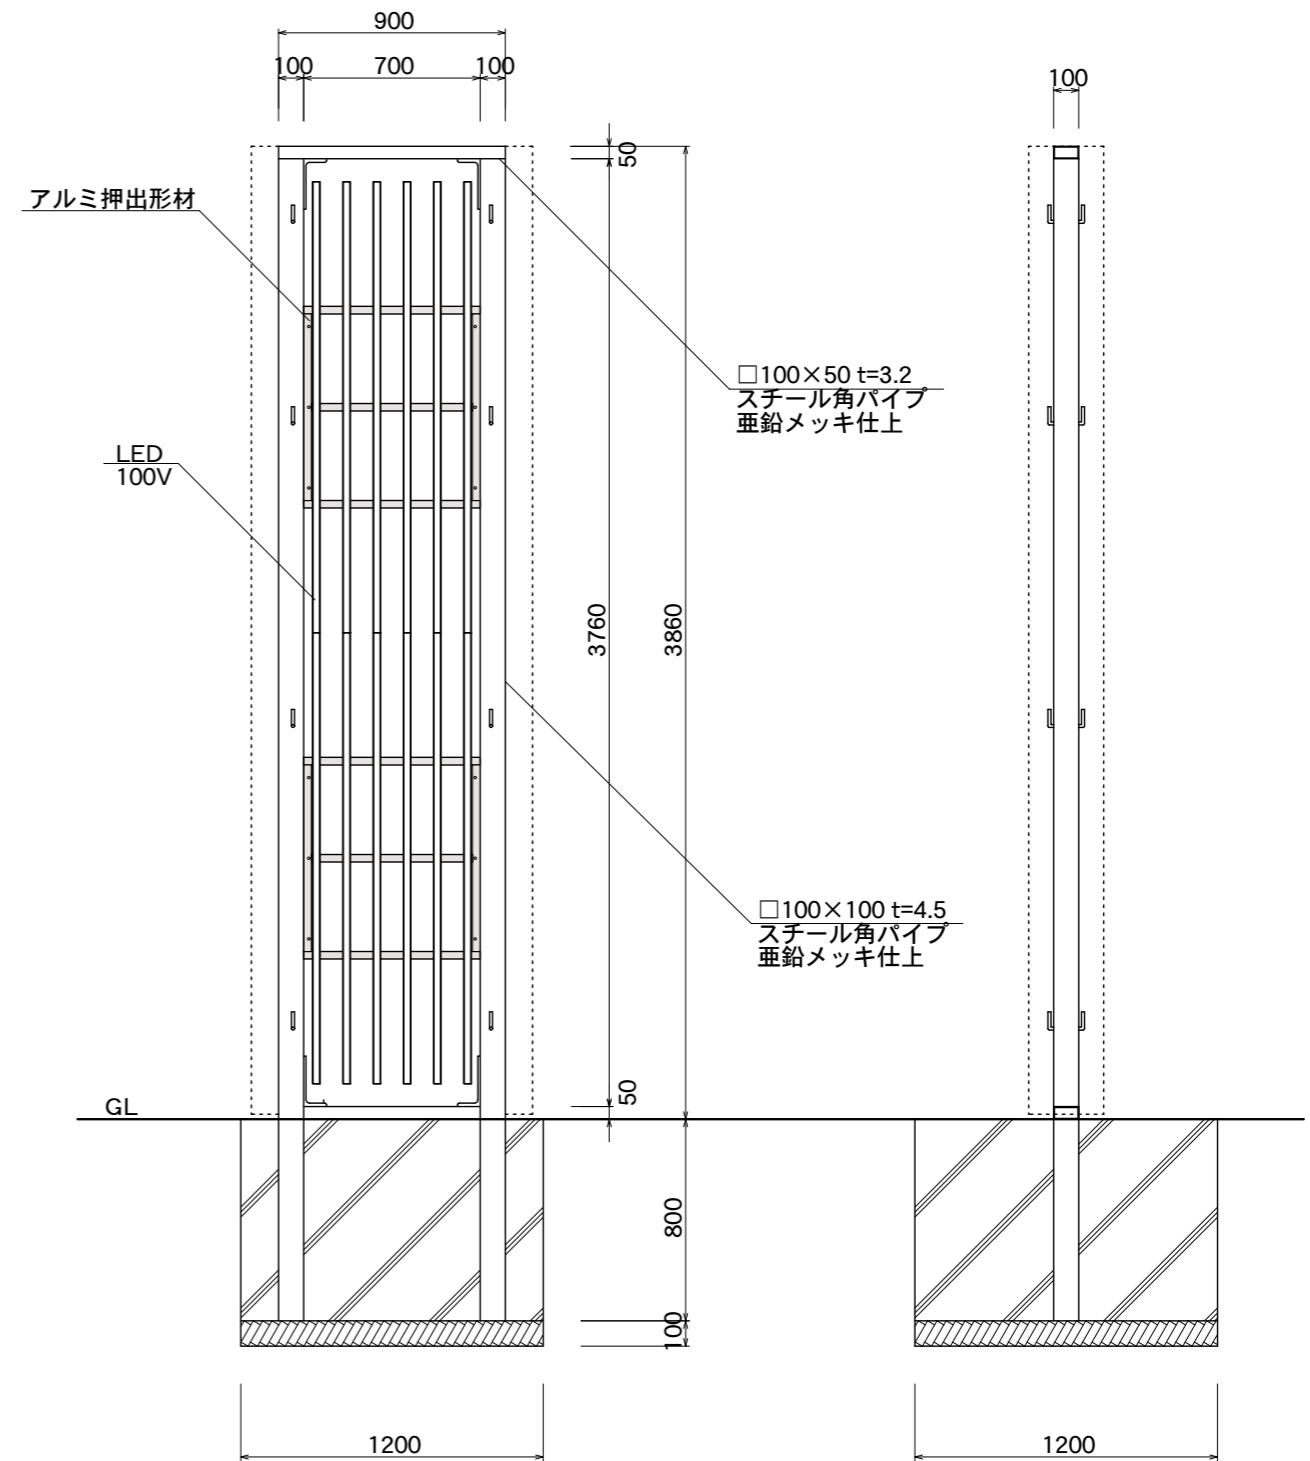

【看板本体平面図】

支柱カバー
アルミ押出型材
アルマイトステンカラー仕上

FFシート
ポリエステル系
PVC加工

【看板本体正面図】

【看板本体側面図】

【鉄骨正面図】

【鉄骨断面図】

図面番号	図面名称	ビーファインII	縮尺	1/30	承認	設計	担当
No.		BF-9040F	設計年月日				