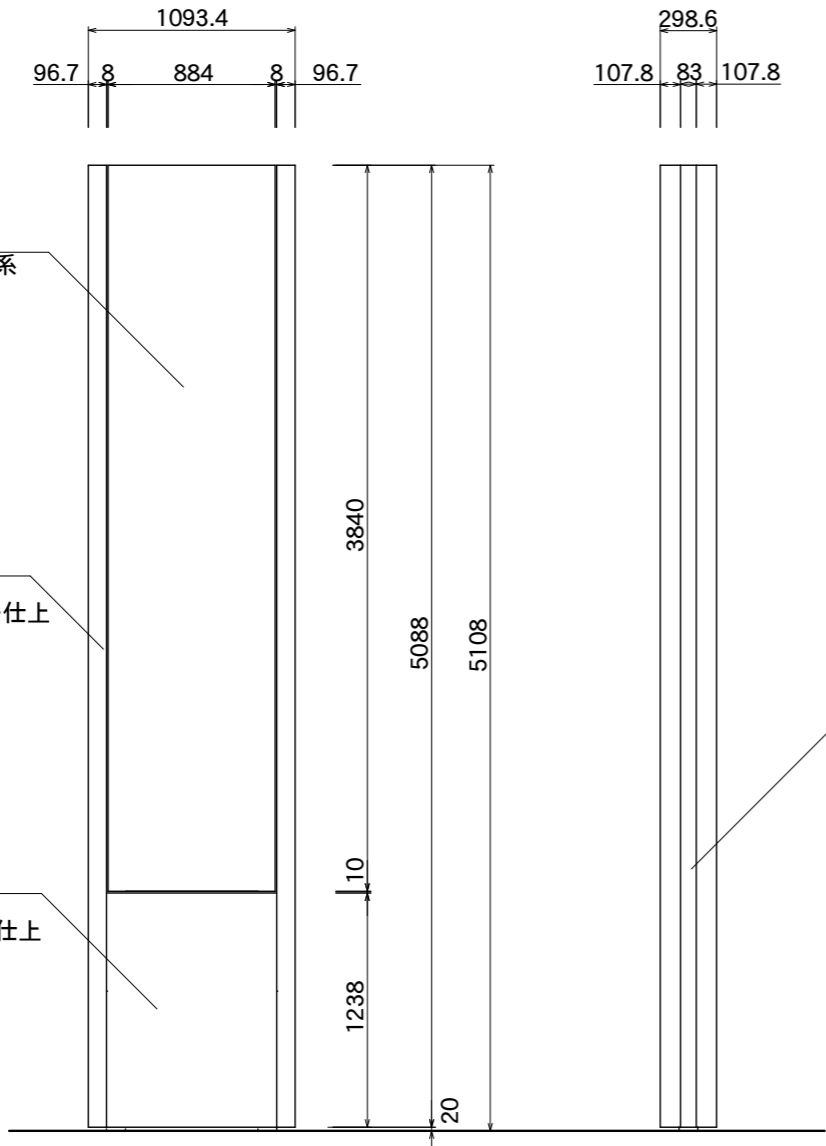

【看板本体平面図】

【看板本体正面図】

【看板本体側面図】

【鉄骨正面図】

【鉄骨断面図】

図面番号	図面名称	縮尺	承認	設計	担当
No.	ビーファインII	1/40			
	BF-9051K	設計年月日			