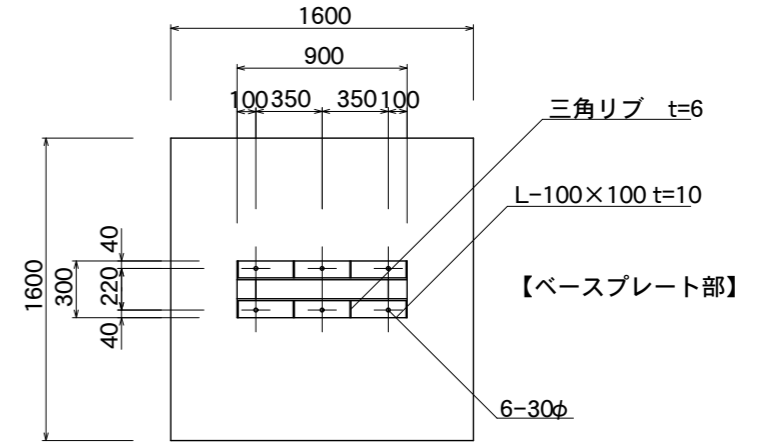

【看板本体平面図】

【看板本体正面図】

【看板本体側面図】

【鉄骨正面図】

【鉄骨断面図】

図面番号	図面名称	縮尺	承認	設計	担当
No.	ビーファインII	1/40			
	BF-9051K	設計年月日			