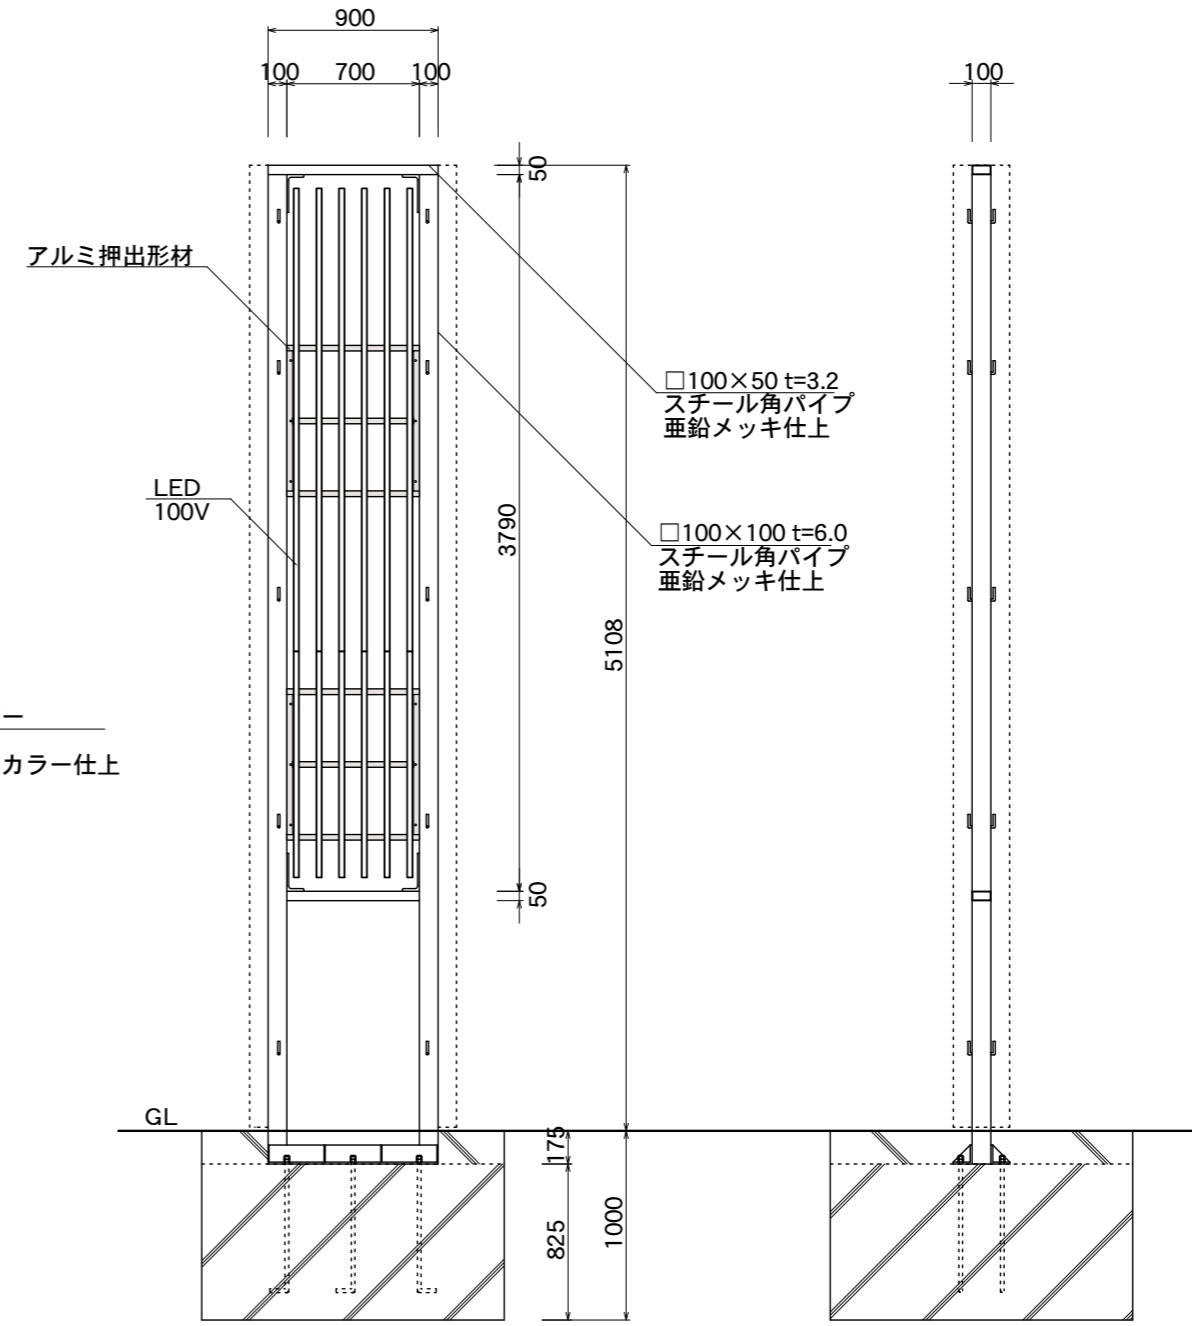

【看板本体平面図】

【看板本体正面図】

【看板本体側面図】

【鉄骨正面図】

【鉄骨断面図】

図面番号	図面名称	縮尺	承認	設計	担当
No.	ビーファインII	1/40			
	BF-9051K	設計年月日			