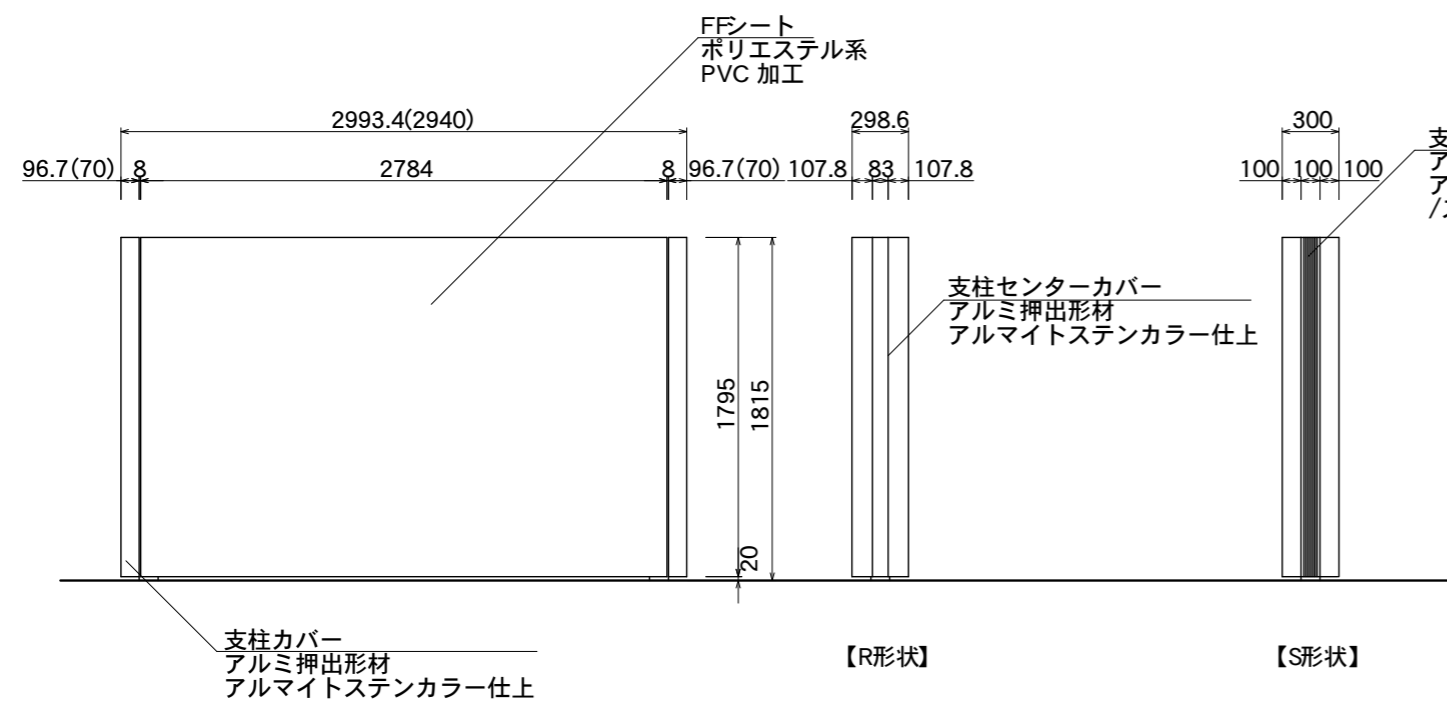

【看板本体平面図】

【看板本体正面図】

【看板本体側面図】

【鉄骨正面図】

【鉄骨断面図】

図面番号	図面名称	リベラ	縮尺	1/40	承認	設計	担当
No.		LBR-28018F	設計年月日				