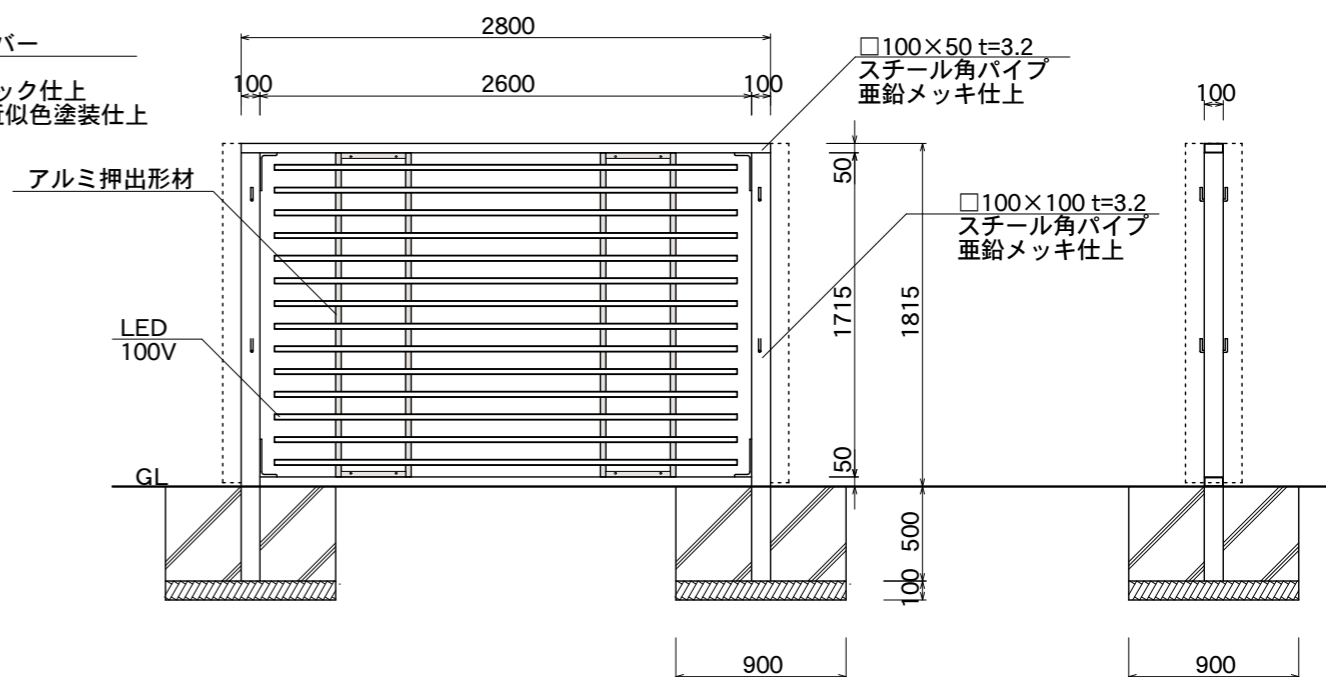

【看板本体平面図】

【看板本体正面図】

【看板本体側面図】

【鉄骨正面図】

【鉄骨断面図】

図面番号	図面名称	リベラ	縮尺	1/40	承認	設計	担当
No.		LBR-28018F	設計年月日				