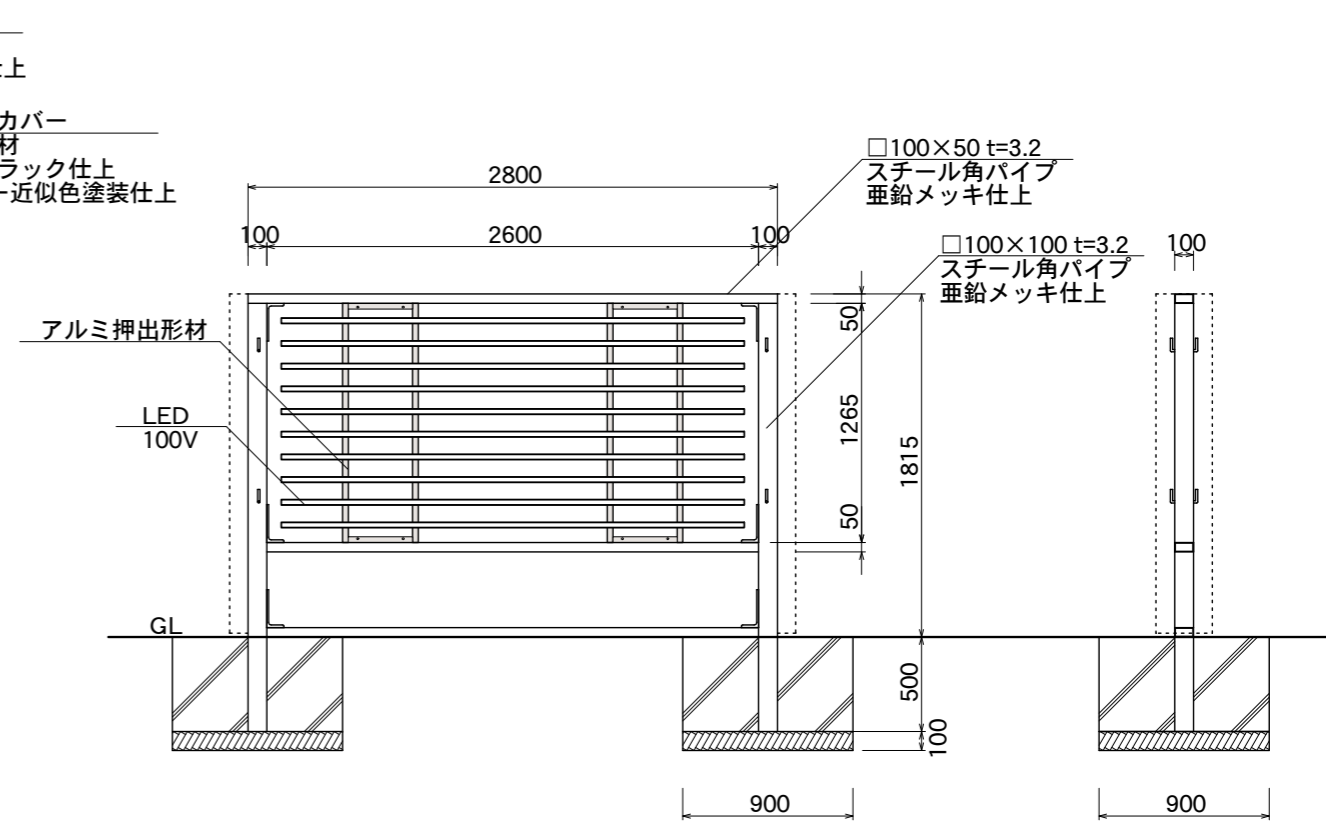

【看板本体平面図】

【看板本体正面図】

【看板本体側面図】

【鉄骨正面図】

【鉄骨断面図】

図面番号	図面名称	リベラ	縮尺	1/40	承認	設計	担当
No.		LBR-28018K	設計年月日				