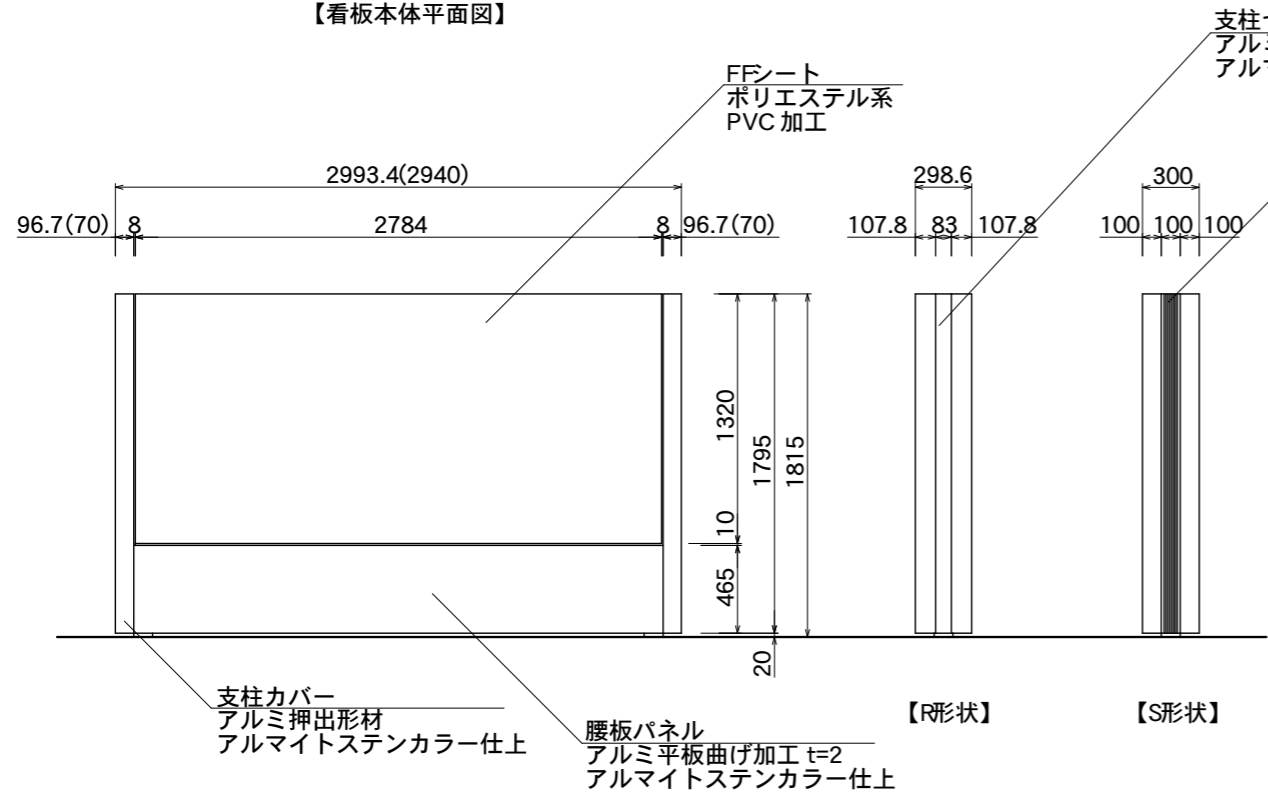

【看板本体平面図】

【看板本体正面図】

【看板本体側面図】

【鉄骨正面図】

【鉄骨断面図】

図面番号	図面名称	リベラ	縮尺	1/40	承認	設計	担当
No.		LBR-28018K	設計年月日				