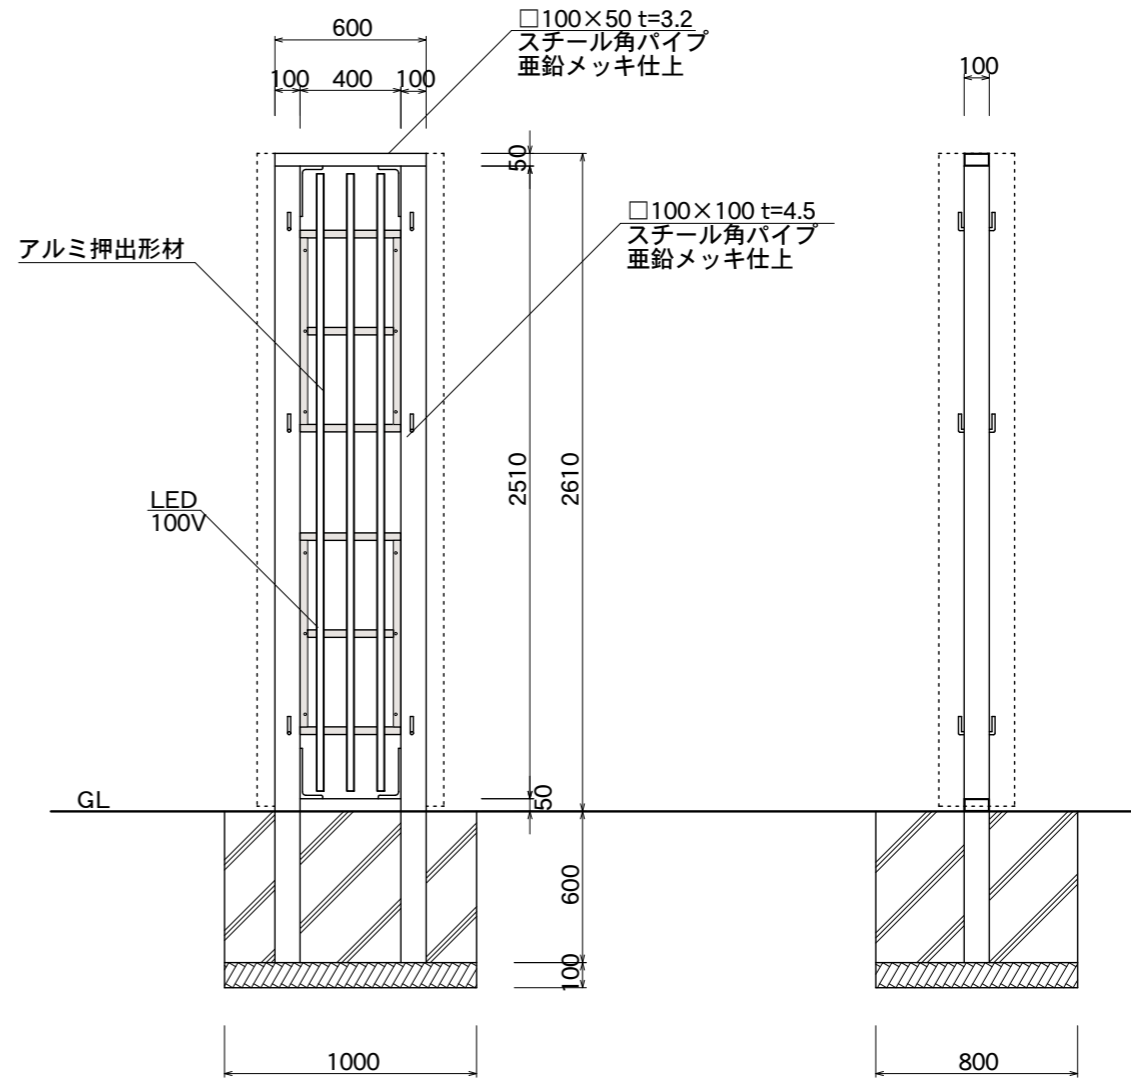

【看板本体平面図】

支柱カバー
アルミ押出型材
アルマイトステンカラー仕上

FFシート
ポリエステル系
PVC加工

【看板本体正面図】

【看板本体側面図】

支柱センターカバー
アルミ押出型材
アルマイトブラック仕上
/ステンカラー近似色塗装仕上

【鉄骨正面図】

【鉄骨側面図】

| | | | | | | |
|-------------|------|-----------|---------|----|----|----|
| 図面番号 No. | 図面名称 | スクープ | 縮尺 1/30 | 承認 | 設計 | 担当 |
| | | SCP-6026F | 設計年月日 | | | |