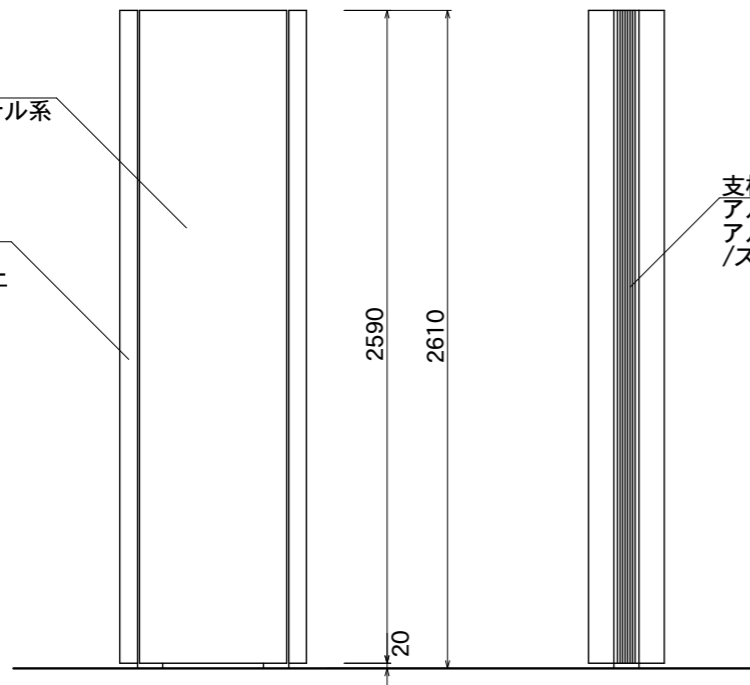

【看板本体平面図】

支柱カバー
アルミ押出型材
アルマイトステンカラー仕上

FFシート
ポリエステル系
PVC加工

【看板本体正面図】

【看板本体側面図】

支柱センターカバー
アルミ押出型材
アルマイトブラック仕上
/ステンカラー近似色塗装仕上

【鉄骨正面図】

【鉄骨側面図】

| | | | | | | |
|-------------|------|-----------|---------|----|----|----|
| 図面番号 No. | 図面名称 | スクープ | 縮尺 1/30 | 承認 | 設計 | 担当 |
| | | SCP-6026F | 設計年月日 | | | |