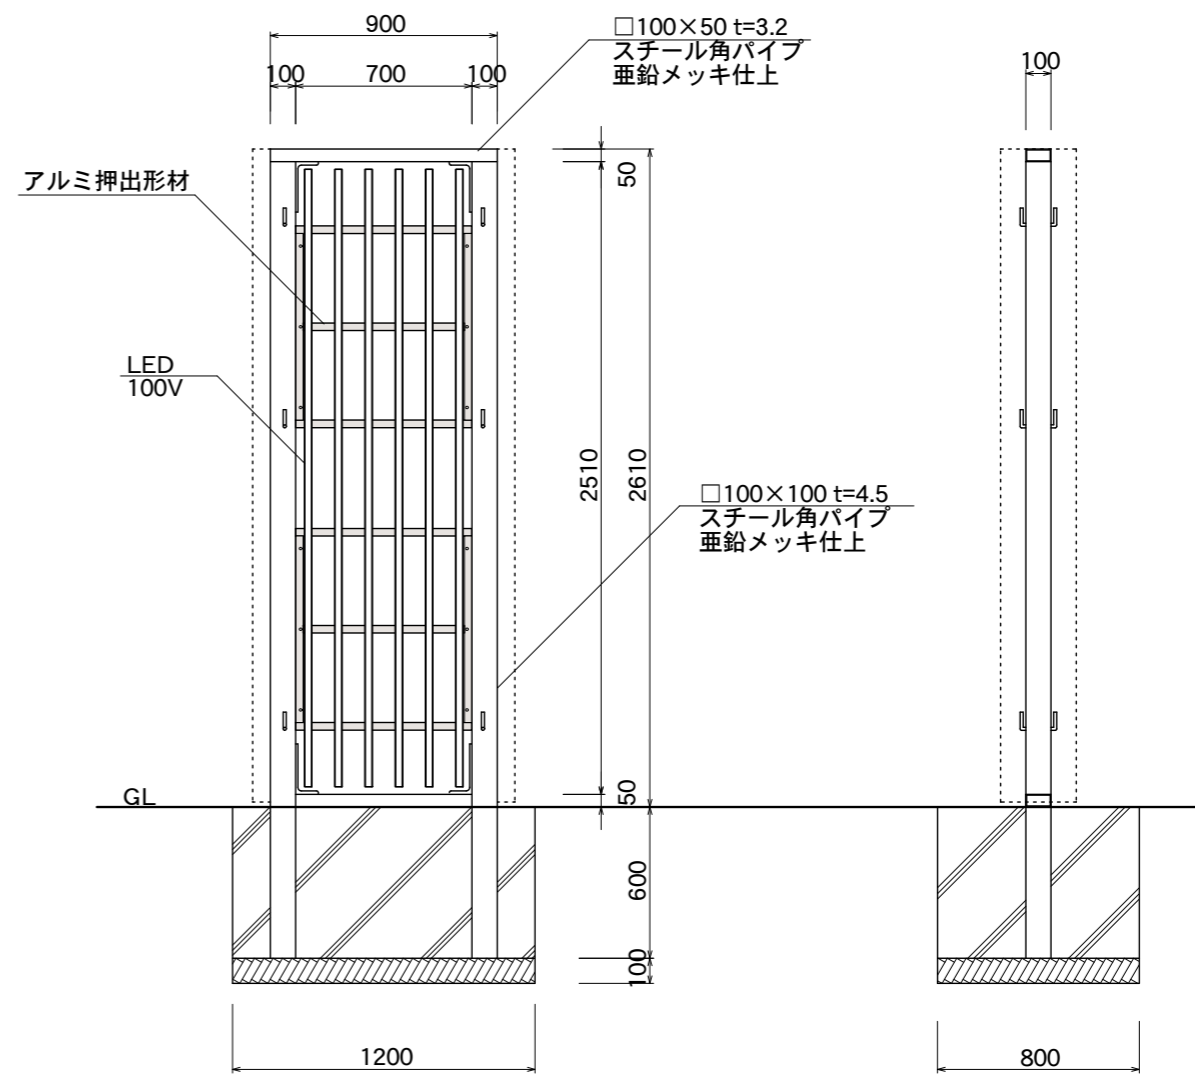

【看板本体平面図】

【看板本体正面図】

【看板本体側面図】

【鉄骨正面図】

【鉄骨側面図】

図面番号	図面名称	スケープ	縮尺 1/30	承認	設計	担当
No.		SCP-9026F	設計年月日			