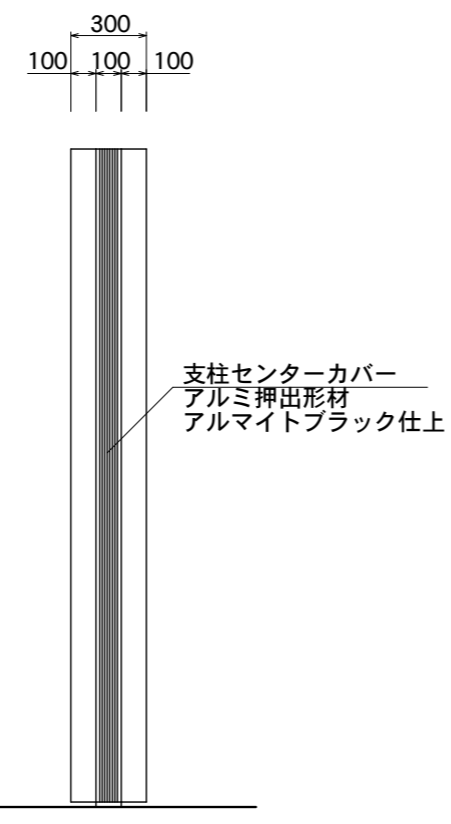

【看板本体平面図】

【看板本体正面図】

【看板本体側面図】

【鉄骨正面図】

【鉄骨側面図】

図面番号	図面名称	スケープ	縮尺 1/30	承認	設計	担当
No.		SCP-9026F	設計年月日			