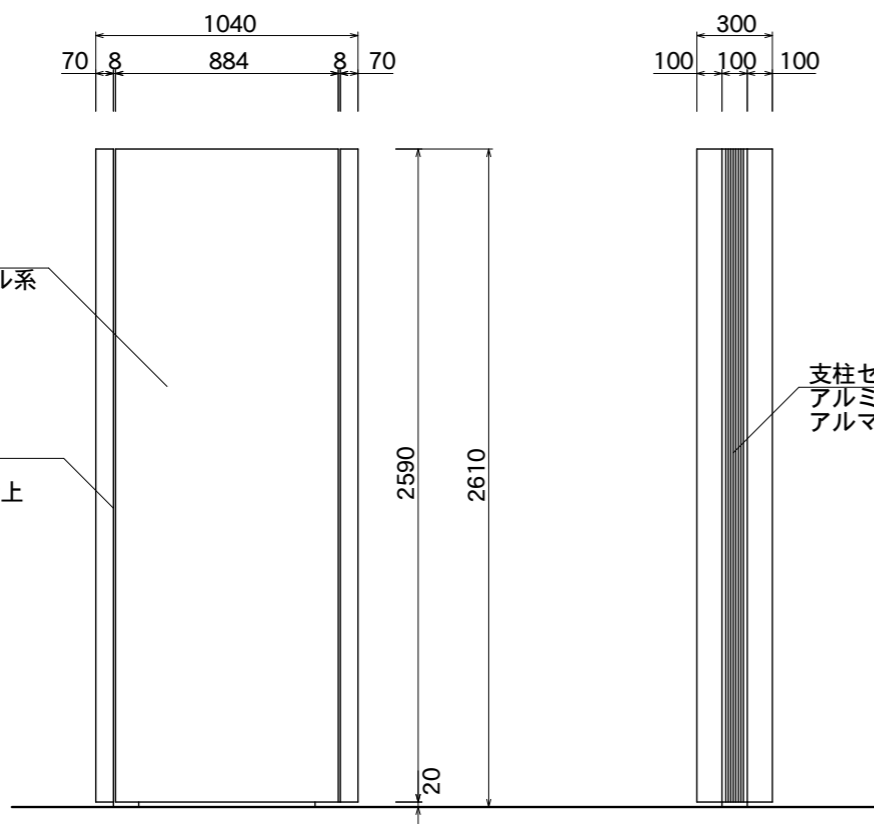

【看板本体平面図】

【看板本体正面図】

【看板本体側面図】

【鉄骨正面図】

【鉄骨側面図】

図面番号	図面名称	スケープ	縮尺 1/30	承認	設計	担当
No.		SCP-9026F	設計年月日			