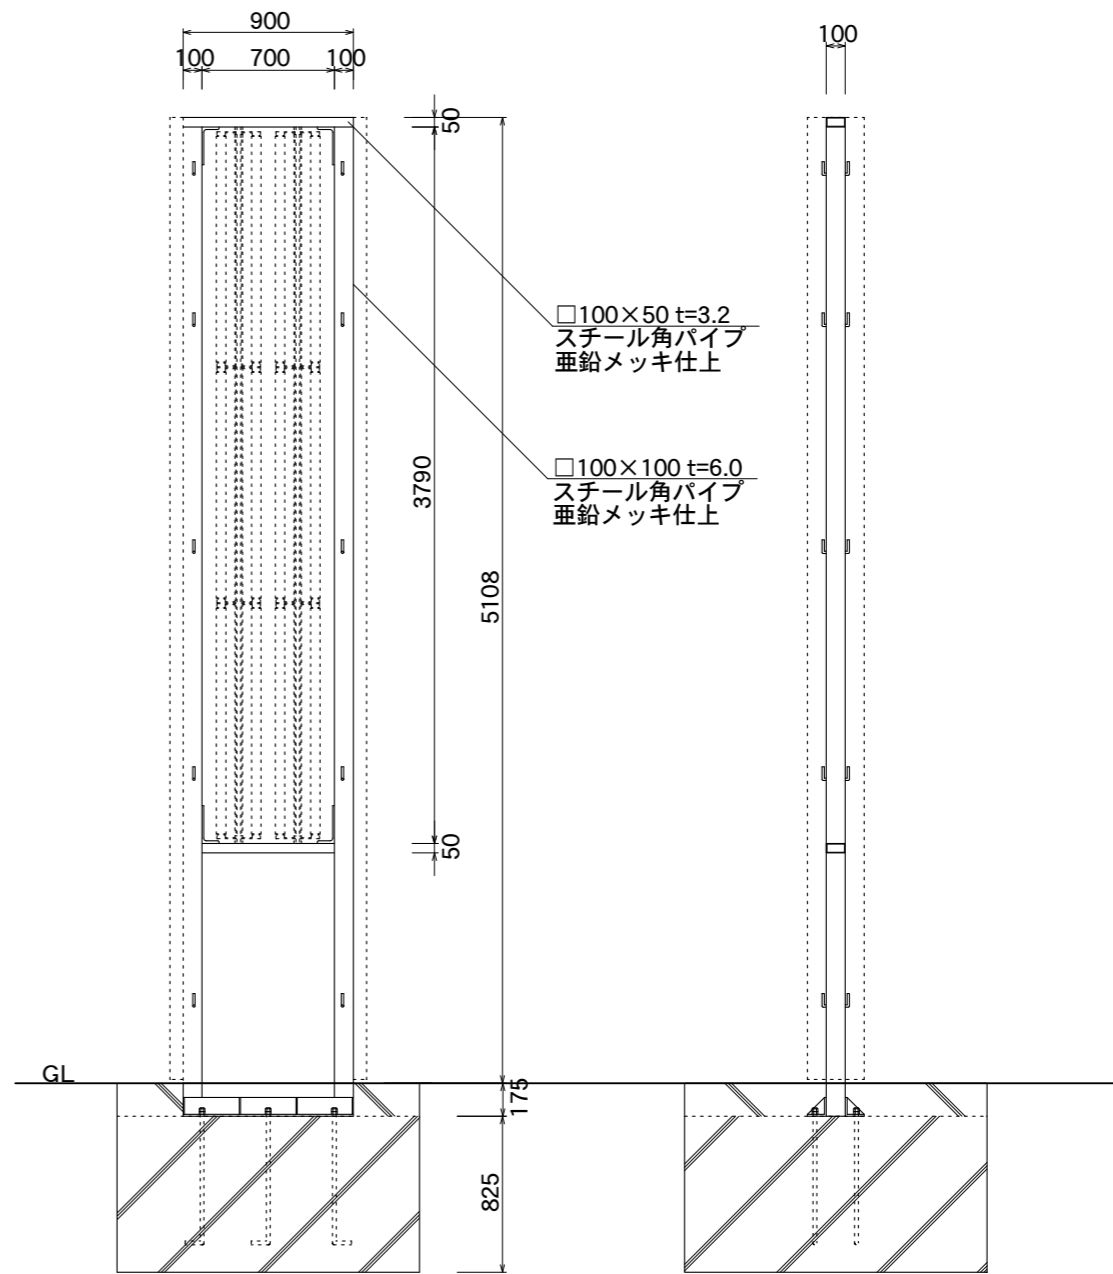

【看板本体平面図】

【看板本体正面図】

【看板本体側面図】

【鉄骨正面図】

【鉄骨側面図】

図面番号	図面名称	スケープ	縮尺 1/40	承認	設計	担当
No.		SCP-9051K	設計年月日			