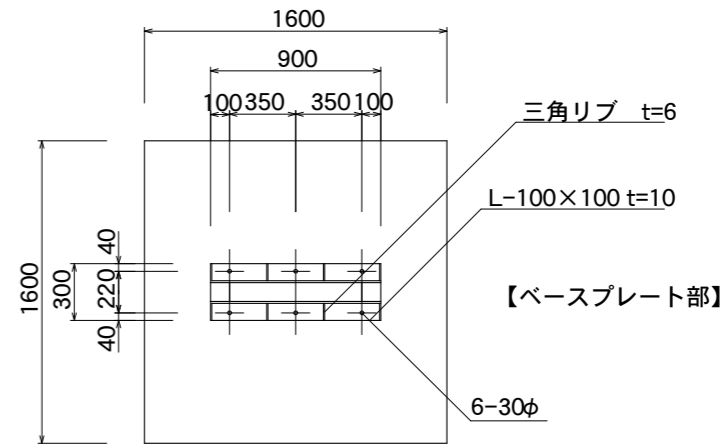

【看板本体平面図】

【看板本体正面図】

【看板本体側面図】

【鉄骨正面図】

【鉄骨側面図】

図面番号	図面名称	スケープ	縮尺 1/40	承認	設計	担当
No.		SCP-9051K	設計年月日			