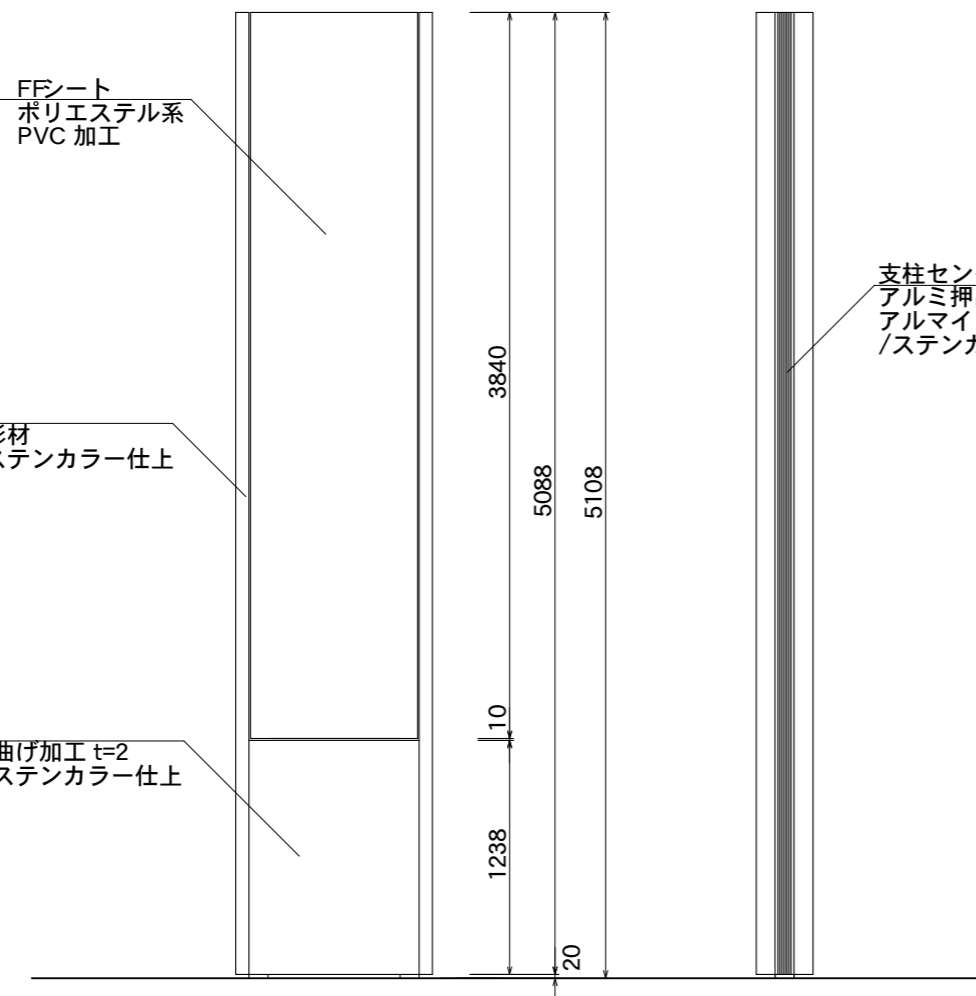

【看板本体平面図】

【看板本体正面図】

【看板本体側面図】

【鉄骨正面図】

【鉄骨側面図】

図面番号	図面名称	スケープ	縮尺 1/40	承認	設計	担当
No.		SCP-9051K	設計年月日			