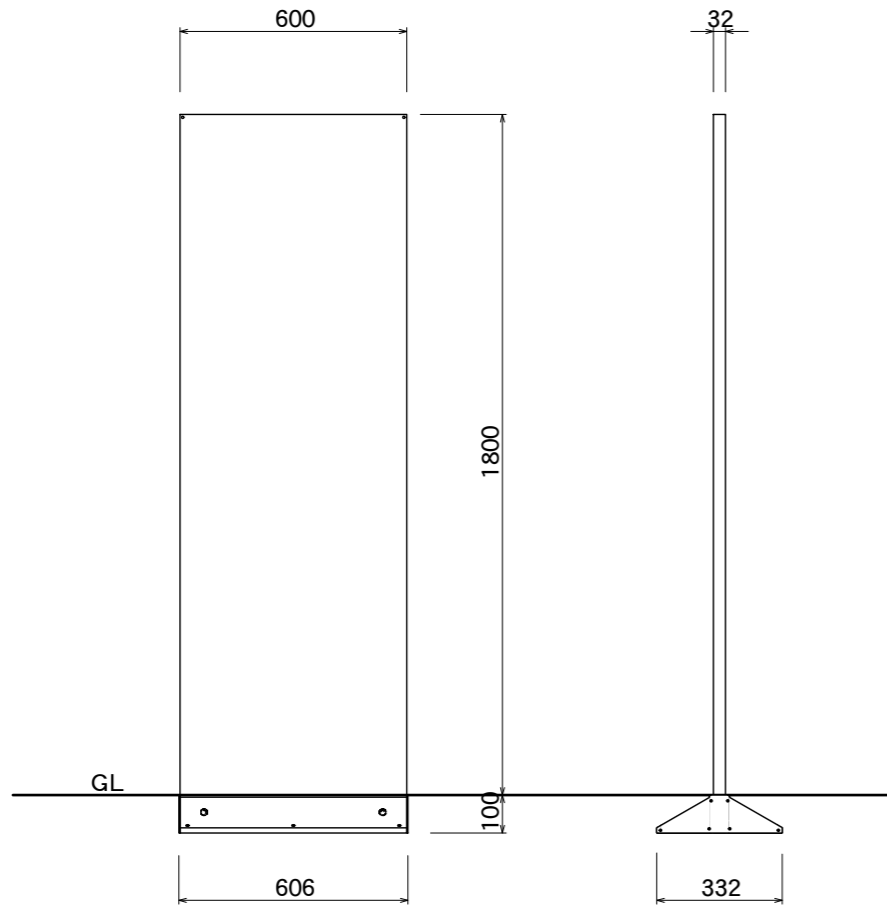

【平面図】

【正面図】

【側面図】

【正面図】

【側面図】

図面番号	図面名称	ハニーサ	縮尺	1/20・1/5	承認	設計	担当
No.		HX-6018	設計年月日				