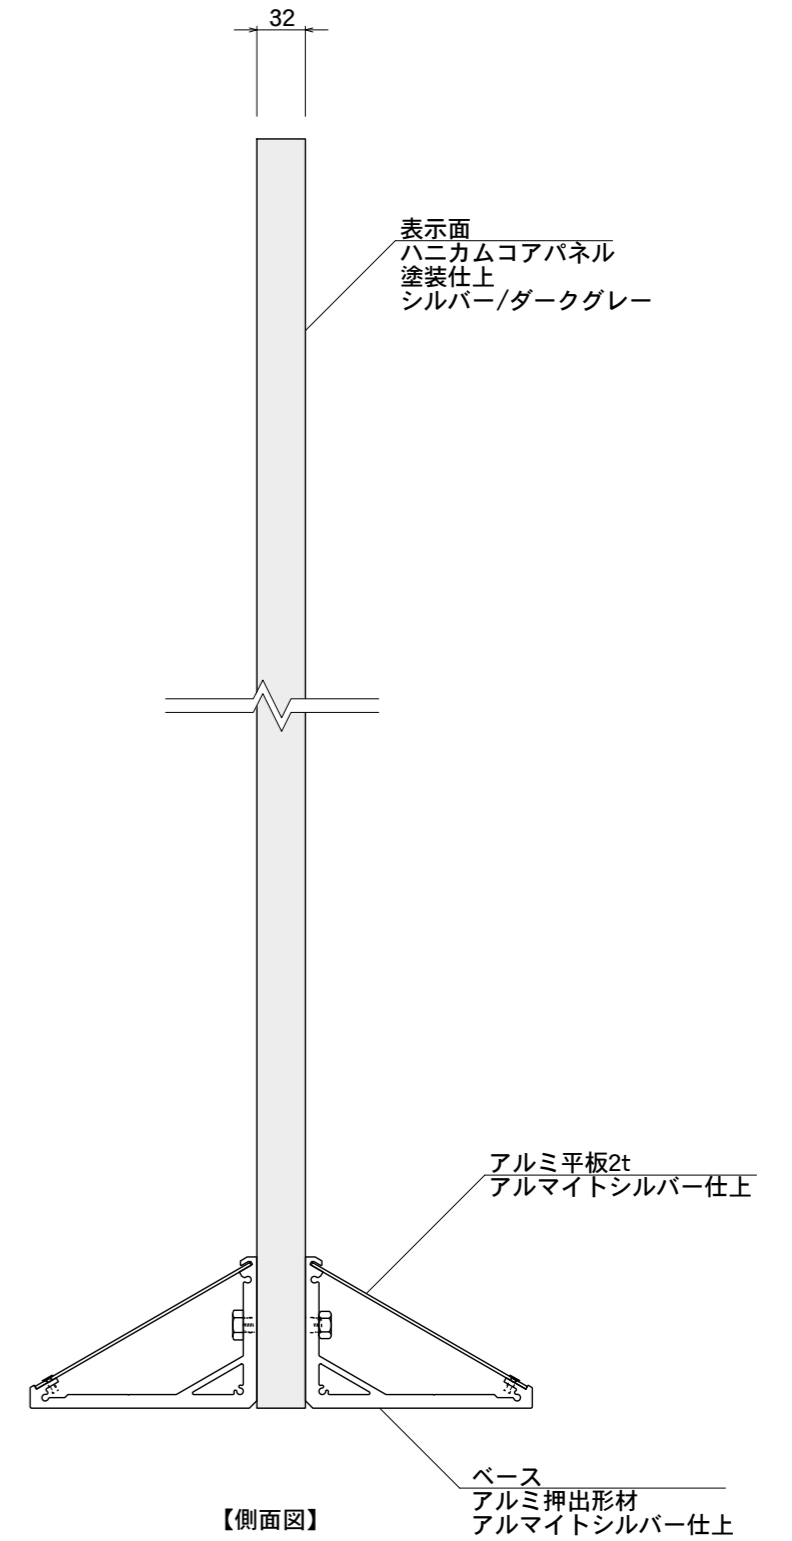

【平面図】

【正面図】

【側面図】

【正面図】

【側面図】

図面番号	図面名称	ハニーサ	縮尺	1/20・1/5	承認	設計	担当
No.		HX-6018	設計年月日				