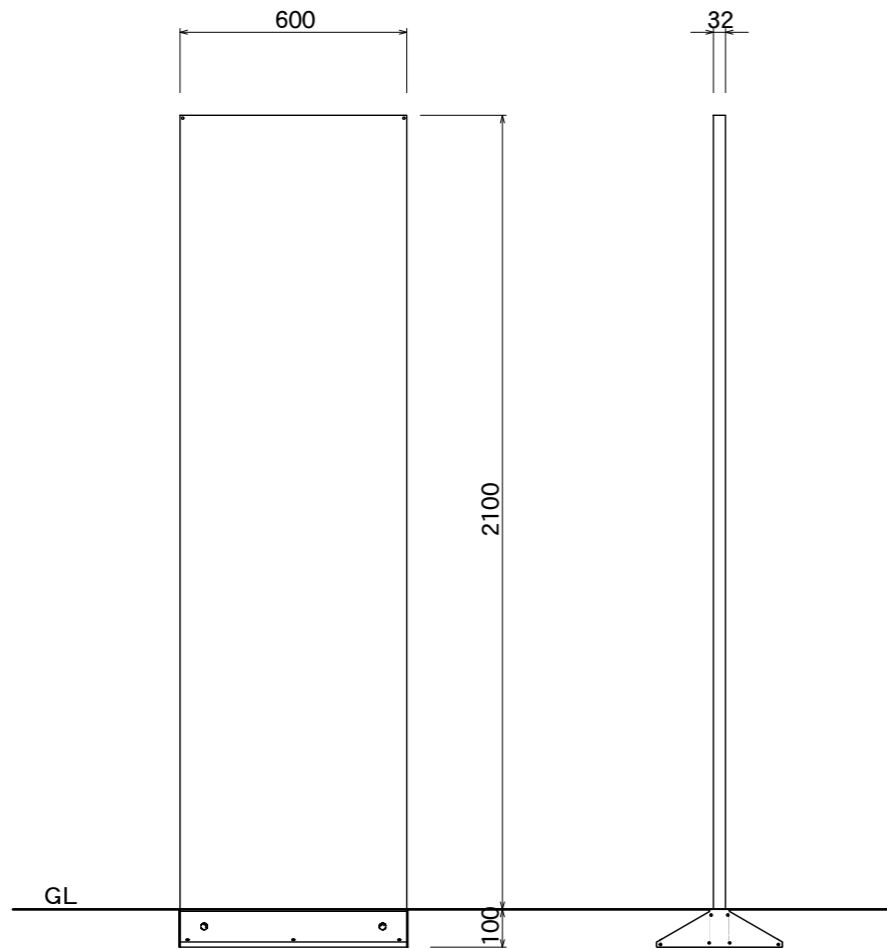

【平面図】

【正面図】

【側面図】

【正面図】

【側面図】

図面番号	図面名称	ハニーサ	縮尺	1/20・1/5	承認	設計	担当
No.		HX-6021	設計年月日				