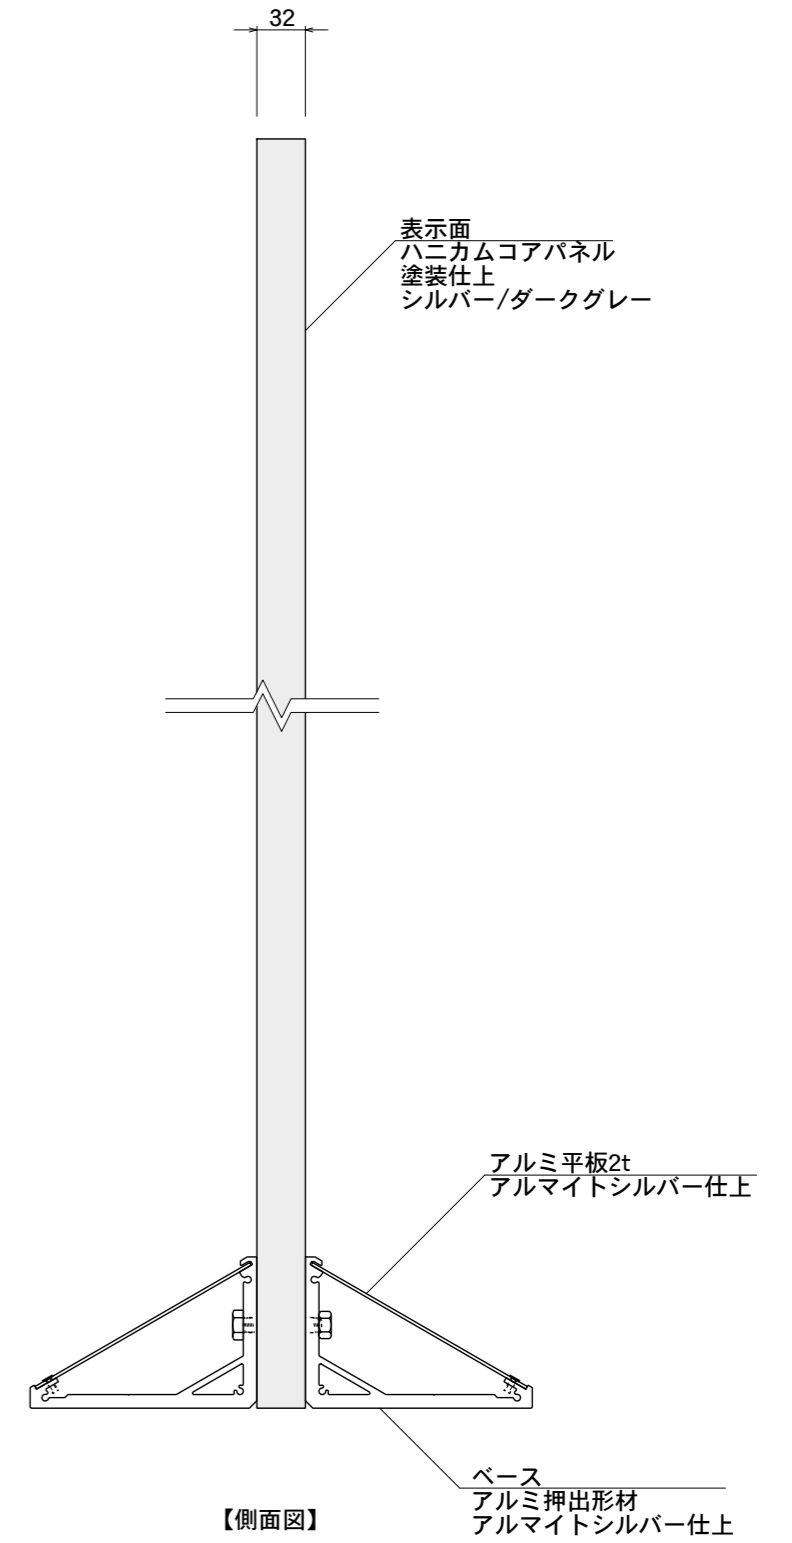

【平面図】

【正面図】

【側面図】

【正面図】

【側面図】

図面番号	図面名称	ハニーサ	縮尺	1/20・1/5	承認	設計	担当
No.		HX-6021	設計年月日				