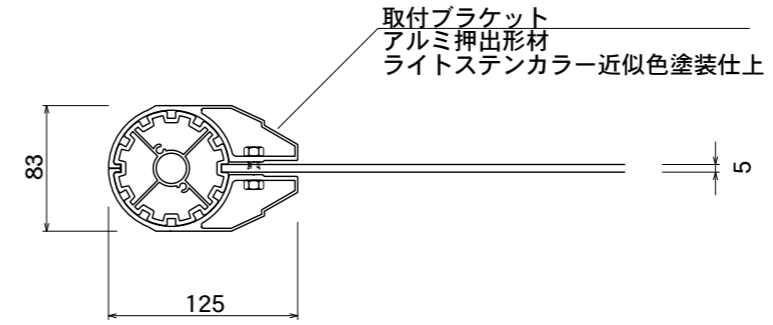

【平面図】

【平面図】

【正面図】

【側面図】

【正面図】

図面番号	図面名称	モンマルトル	縮尺	1/20・1/5	承認	設計	担当
No.		MT-7	設計年月日				