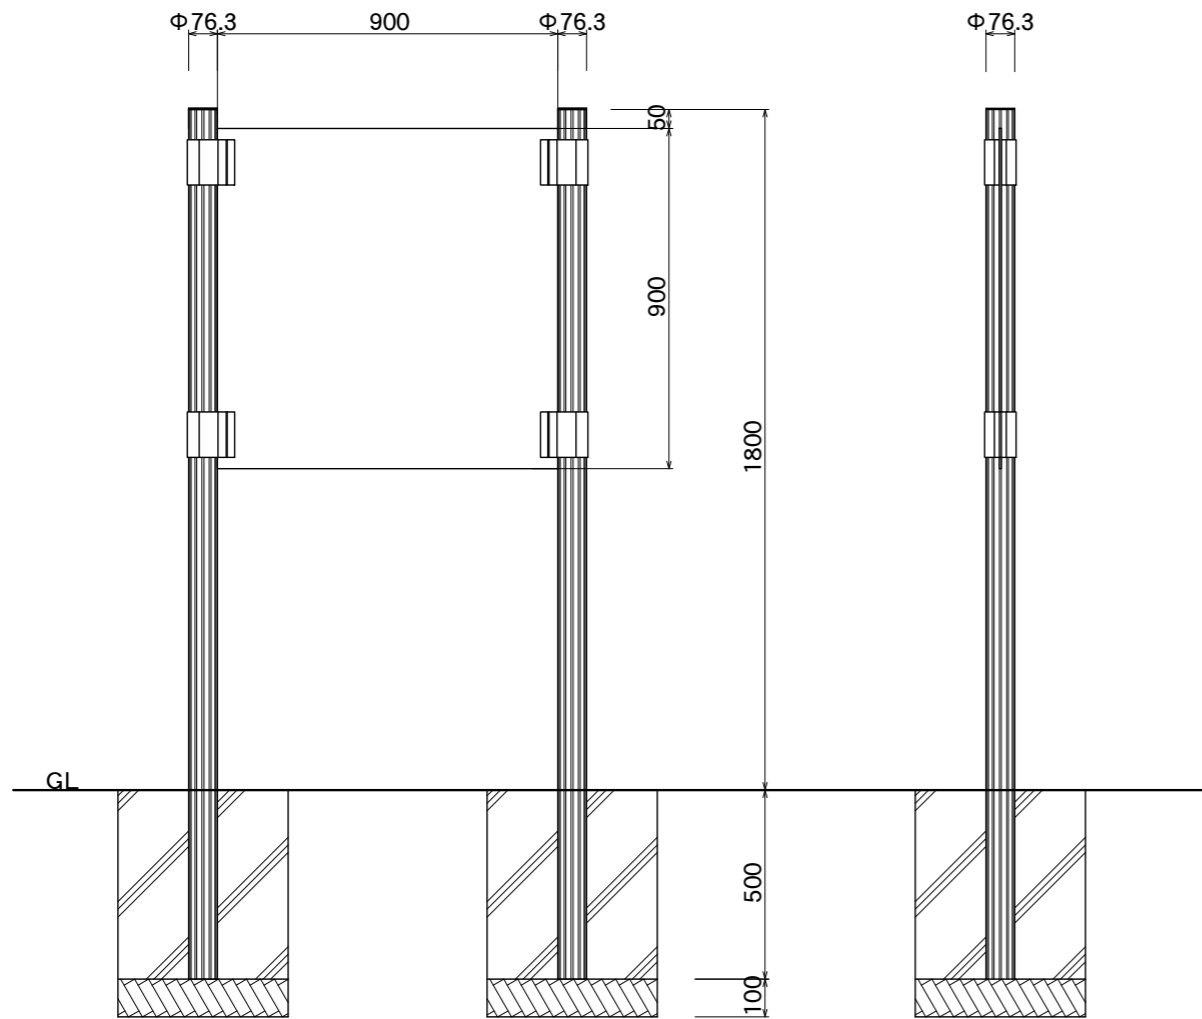

【平面図】

【平面図】

【正面図】

【側面図】

【正面図】

図面番号	図面名称	モンマルトル	縮尺	1/20・1/5	承認	設計	担当
No.		MT-7	設計年月日				