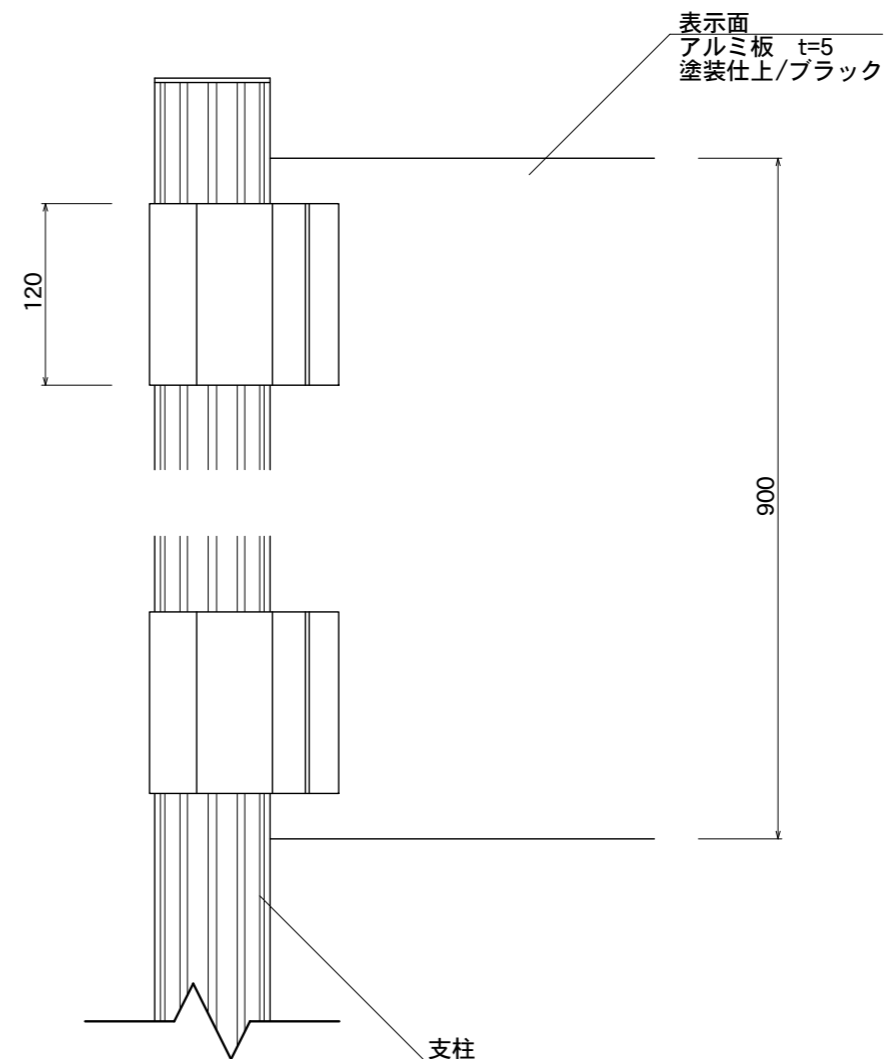

【平面図】

【平面図】

【正面図】

【側面図】

【正面図】

図面番号	図面名称	モンマルトル	縮尺	1/20・1/5	承認	設計	担当
No.		MT-7	設計年月日				