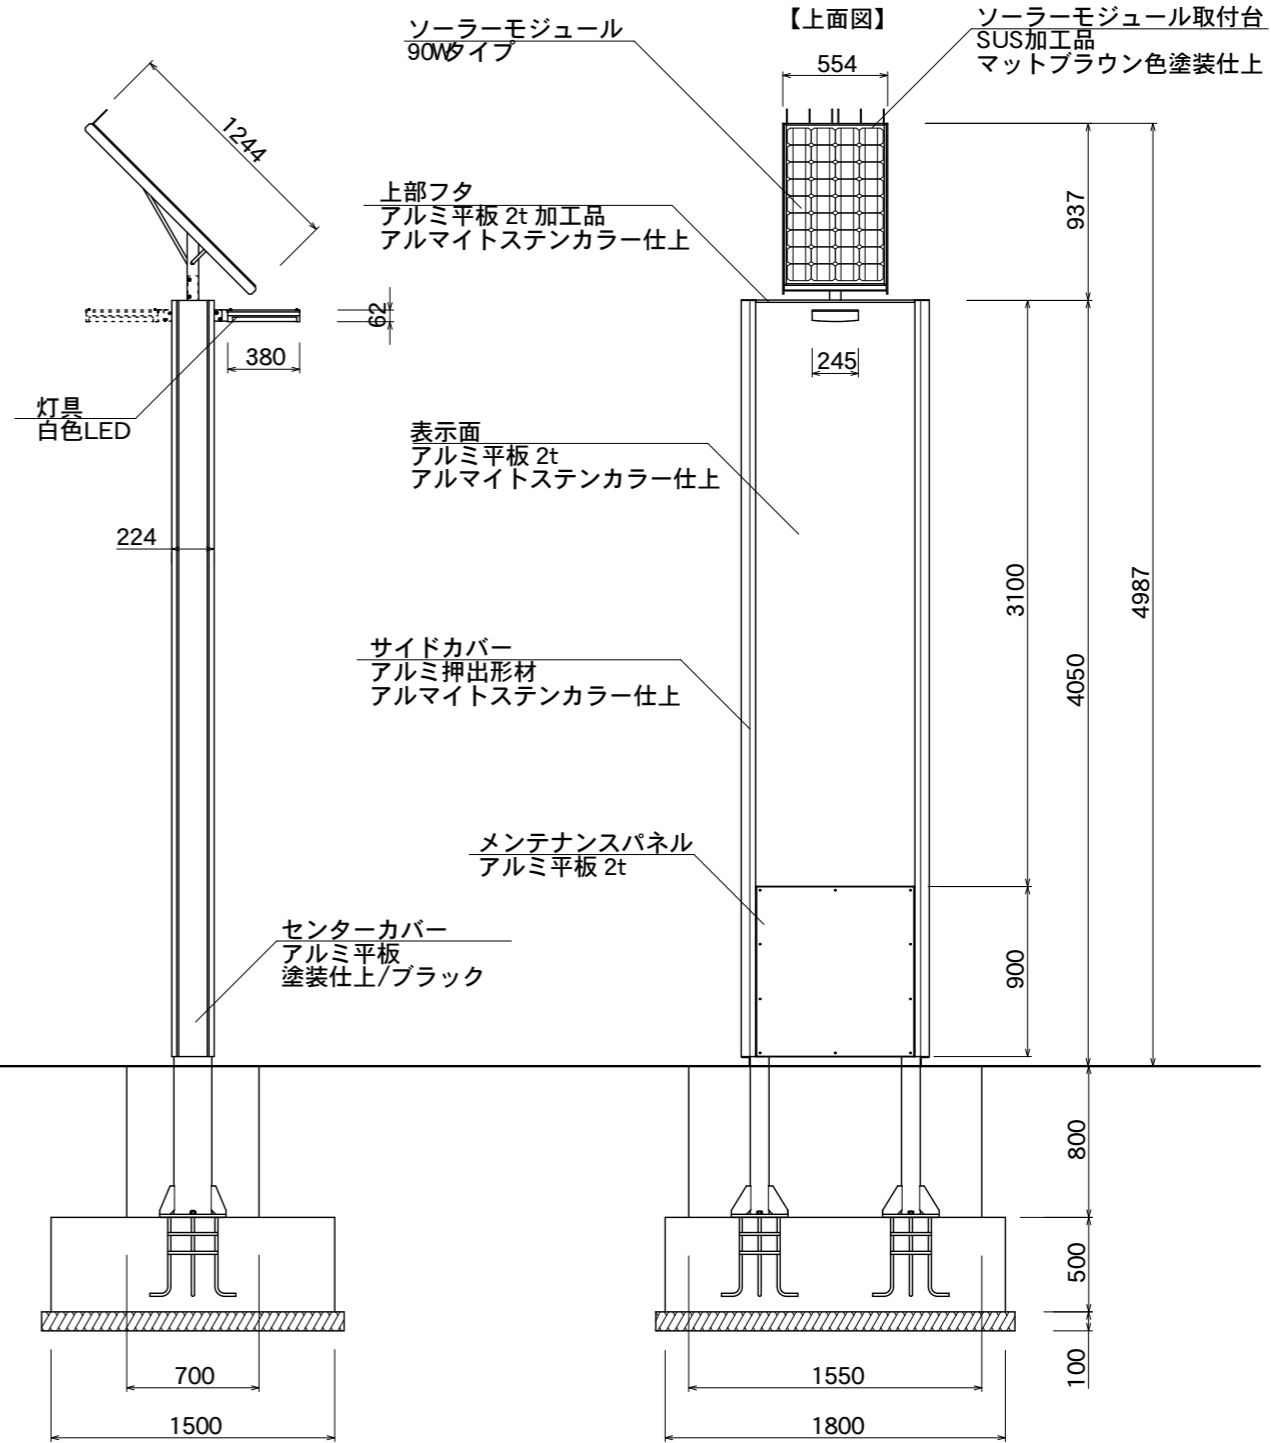

【灯具詳細図 1:15】

【ベース詳細】

【断面図】

【上面図】

ソーラーモジュール取付台  
SUS加工品  
マットブラウン色塗装仕上

【内部鉄骨断面図】

【内部鉄骨正面図】

【外観側面図】

【外観正面図】

図面番号	図面名称	SOLASA	縮尺	1/40	承認	設計	担当
No.		SOM-9040W	設計年月日				