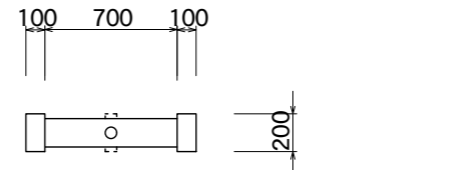

【灯具詳細図 1:15】

【ベース詳細】

【断面図】

【上面図】

ソーラーモジュール取付台  
SUS加工品  
マットブラウン色塗装仕上

【内部鉄骨断面図】

【内部鉄骨正面図】

【外観側面図】

【外観正面図】

図面番号	図面名称	SOLASA	縮尺	1/40	承認	設計	担当
No.		SOM-9040W	設計年月日				