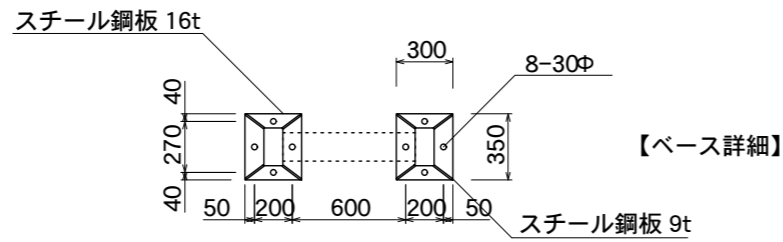

【灯具詳細図 1:15】

【ベース詳細】

【断面図】

【上面図】

ソーラーモジュール取付台  
SUS加工品  
マットブラウン色塗装仕上

【内部鉄骨断面図】

【内部鉄骨正面図】

【外観側面図】

【外観正面図】

図面番号	図面名称	SOLASA	縮尺	1/40	承認	設計	担当
No.		SOM-9040W	設計年月日				