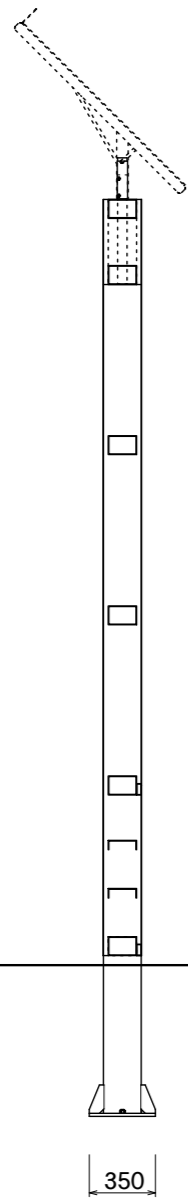

【灯具詳細図 1:15】

【ベース詳細】

【断面図】

【上面図】

ソーラーモジュール取付台  
SUS加工品  
マットブラウン色塗装仕上

【内部鉄骨断面図】

【内部鉄骨正面図】

【外観側面図】

【外観正面図】

図面番号	図面名称	SOLASA	縮尺	1/40	承認	設計	担当
No.		SOM-9040W	設計年月日				