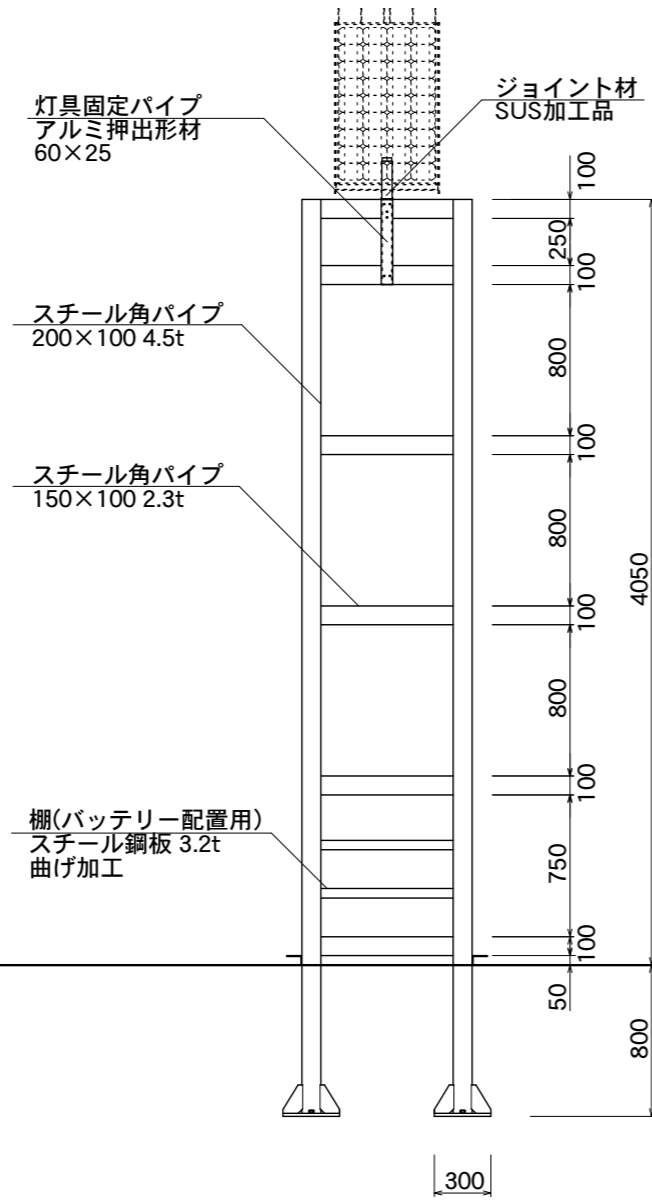

【灯具詳細図 1:15】

【ベース詳細】

【断面図】

【上面図】

ソーラーモジュール取付台  
SUS加工品  
マットブラウン色塗装仕上

【内部鉄骨断面図】

【内部鉄骨正面図】

【外観側面図】

【外観正面図】

図面番号	図面名称	SOLASA	縮尺	1/40	承認	設計	担当
No.		SOM-9040W	設計年月日				