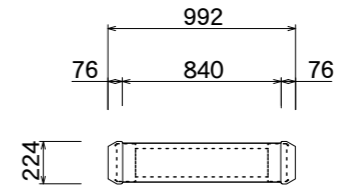

【灯具詳細図 1:15】

【ベース詳細】

【断面図】

【上面図】

ソーラーモジュール取付台  
SUS加工品  
マットブラウン色塗装仕上

【内部鉄骨断面図】

【内部鉄骨正面図】

【外観側面図】

【外観正面図】

図面番号	図面名称	SOLASA	縮尺	1/40	承認	設計	担当
No.		SOM-9040W	設計年月日				