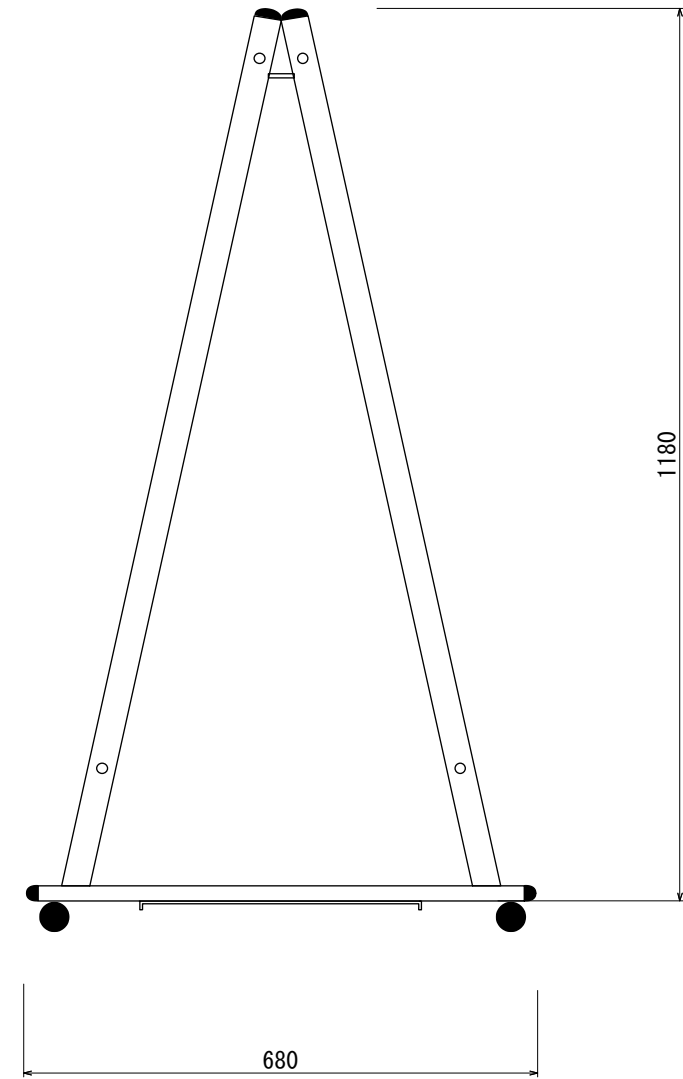

LK30LK

LK45LK

LK60LK

フレーム: スチール角パイプ・スチール楕円パイプ、メラミン焼付塗装仕上、ホワイト  
 表示面: アルミ複合板t3.0  
 ベース: ボンデ鋼板2.3tグレー塗装仕上(DIC650)  
 脚部: キャスター付きタイプ

図面番号	図面名称	縮尺 1/10	承認	設計	担当
No.	ルックルック	設計年月日			