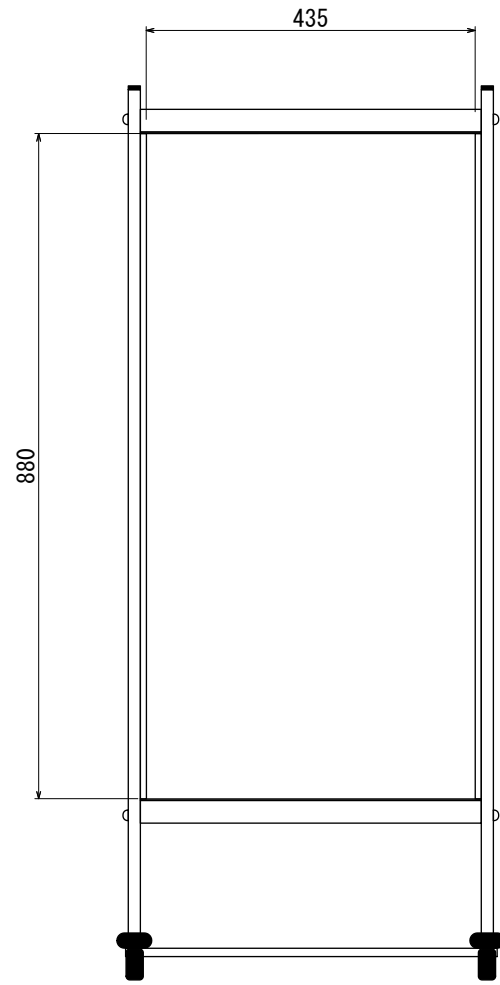

LK30LK

LK45LK

LK60LK

フレーム: スチール角パイプ・スチール楕円パイプ、メラミン焼付塗装仕上、ホワイト  
 表示面: アルミ複合板t3.0  
 ベース: ボンデ鋼板2.3tグレー塗装仕上(DIC650)  
 脚部: キャスター付きタイプ

図面番号	図面名称	縮尺 1/10	承認	設計	担当
No.	ルックルック	設計年月日			