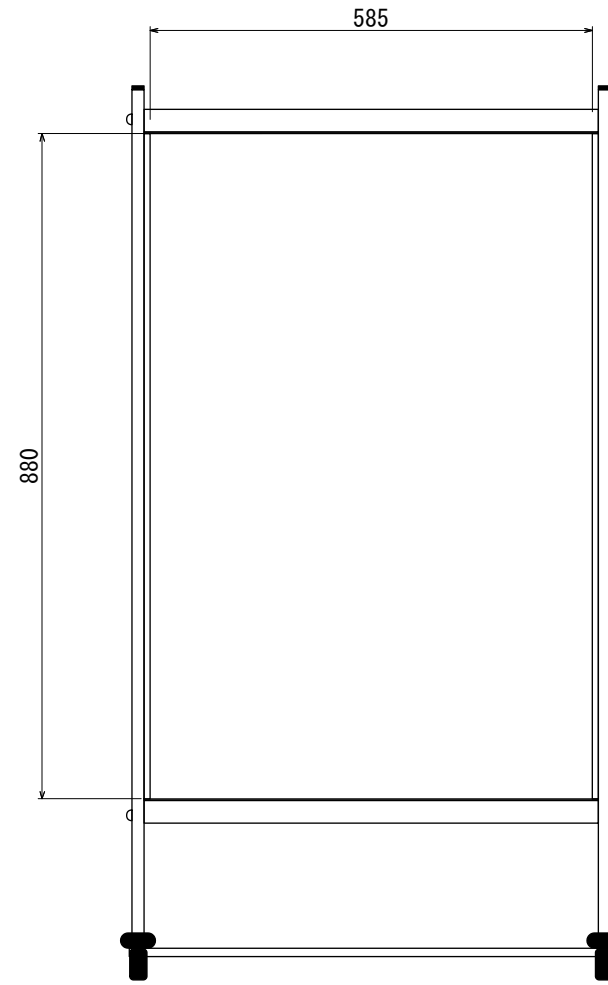

LK30LK

LK45LK

LK60LK

フレーム: スチール角パイプ・スチール楕円パイプ、メラミン焼付塗装仕上、ホワイト  
 表示面: アルミ複合板t3.0  
 ベース: ボンデ鋼板2.3tグレー塗装仕上(DIC650)  
 脚部: キャスター付きタイプ

図面番号	図面名称	縮尺 1/10	承認	設計	担当
No.	ルックルック	設計年月日			