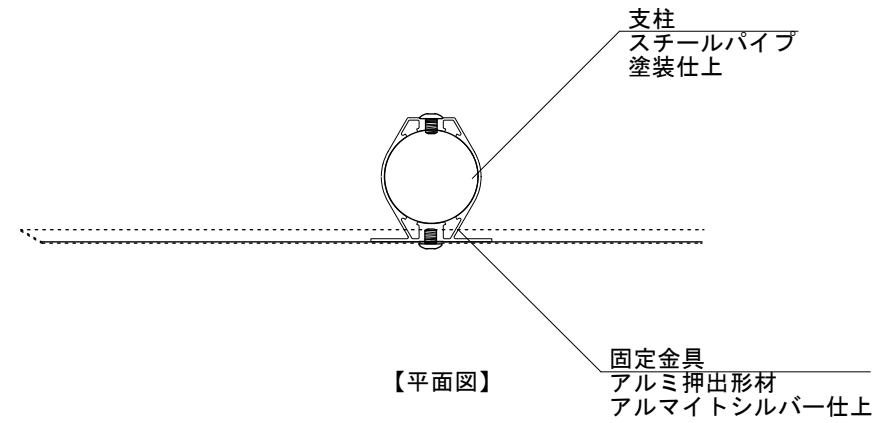

ベース：ポリエチレン樹脂
ポール：スチール丸パイプ 60.5φ ホワイト

図面番号 No.	図面名称	縮尺 1/10	承認	設計	担当
	プラコン/3Wayセット	設計年月日			