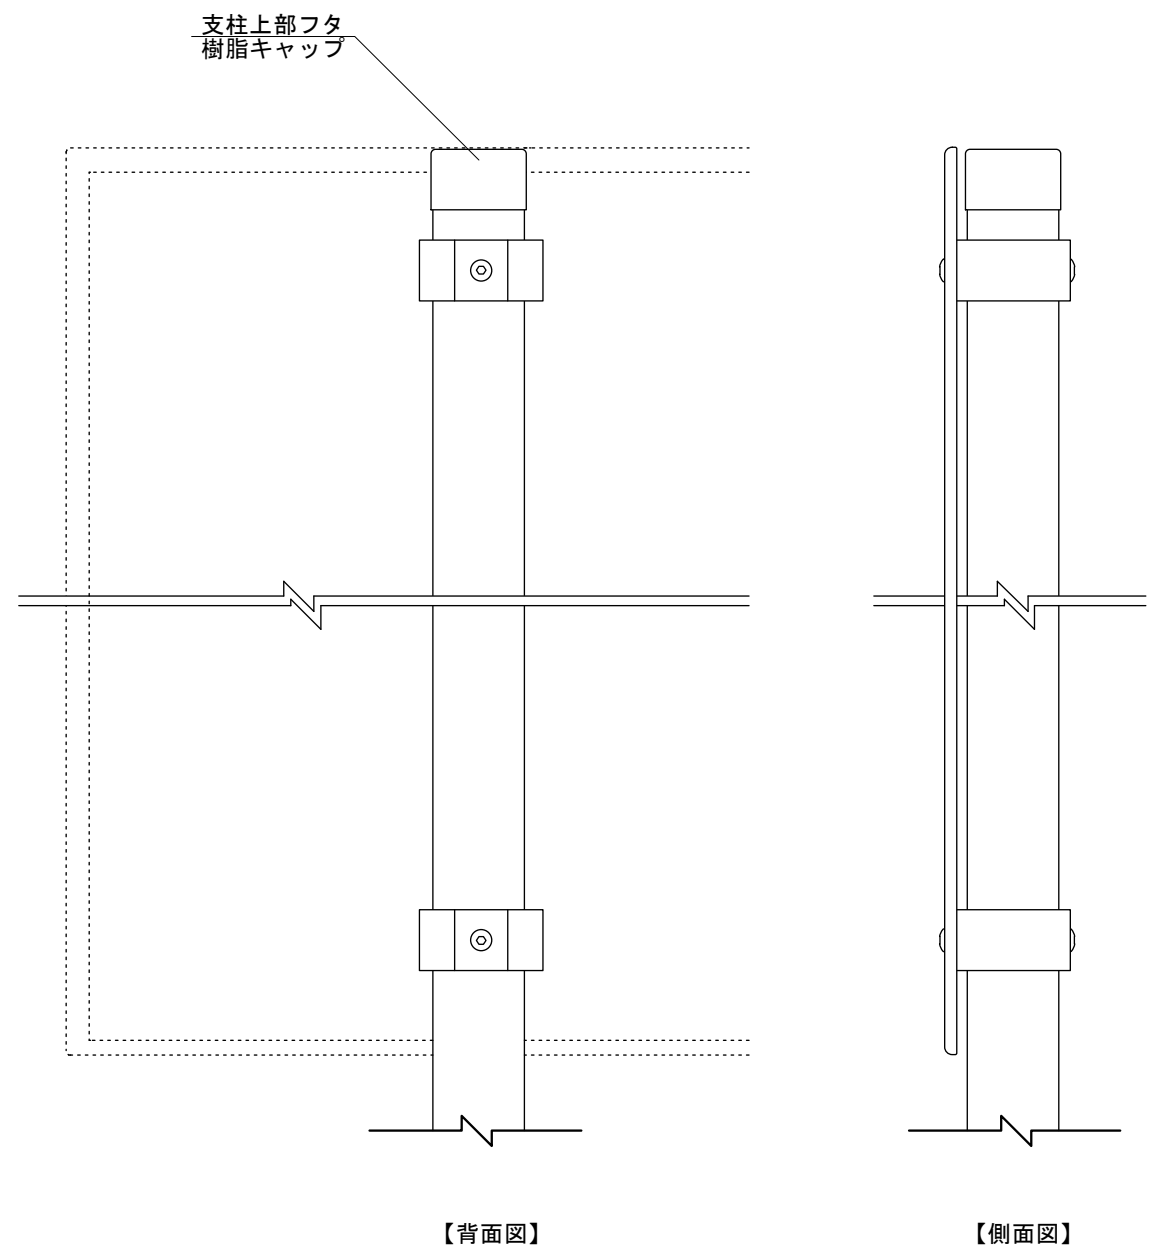

ベース：ポリエチレン樹脂
ポール：スチール丸パイプ 60.5φ ホワイト

図面番号 No.	図面名称	縮尺 1/10	承認	設計	担当
	プラコン/3Wayセット	設計年月日			