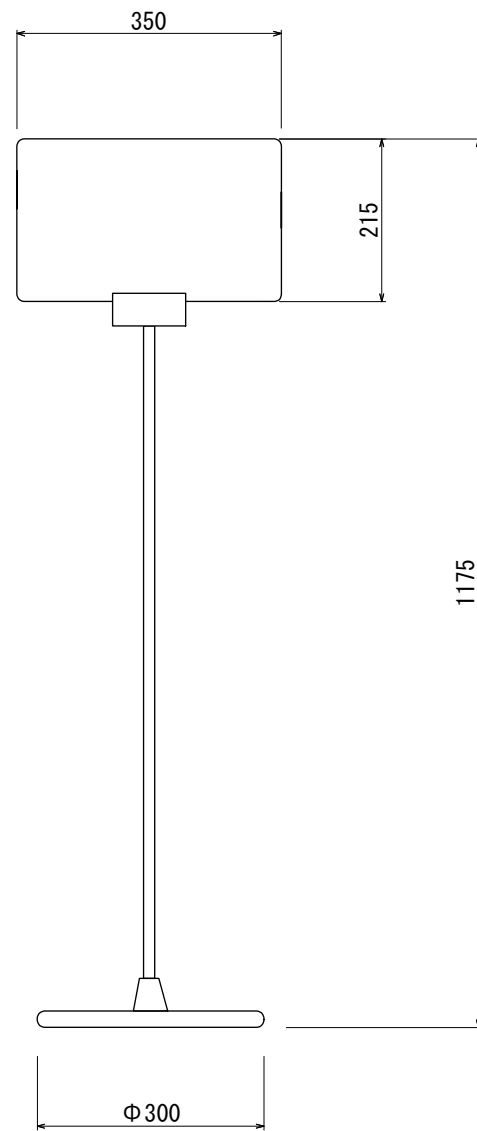

PIX-55

SOX-16

SOX-43

支柱：ステンレスパイプ
 表示面：アクリル 5t ホワイト
 ベース：ABS樹脂クロムメッキ仕上/スチールウェイト付き

支柱：スチールパイプ/黒塗装仕上
 表示面：アクリル 5t ホワイト
 ベース：ABS樹脂クロムメッキ仕上/スチールウェイト付き

図面番号 No.	図面名称	縮尺 1/10	承認	設計	担当
	PI/SOサイン	設計年月日			