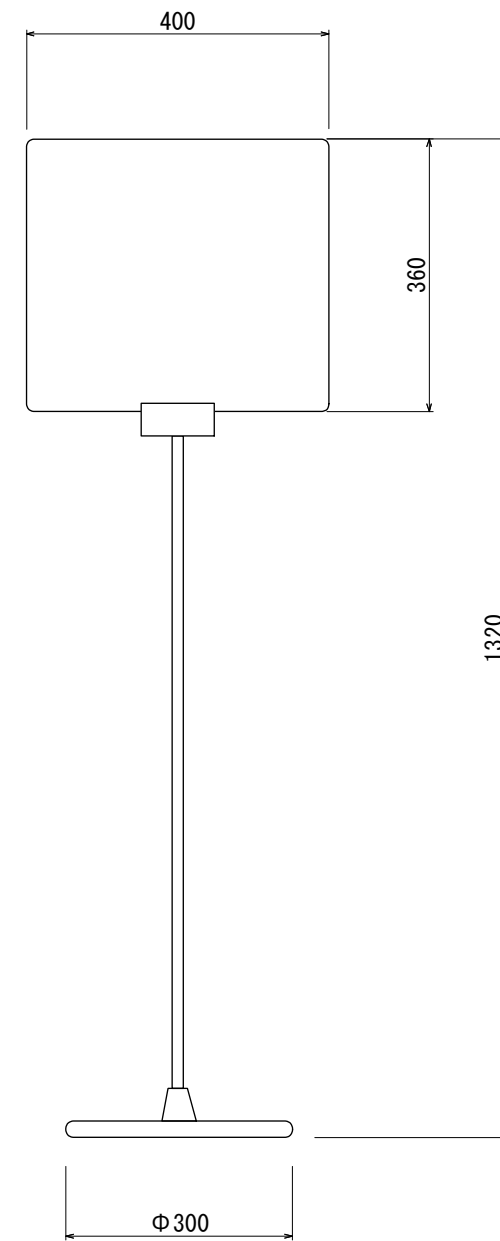

PIX-55

SOX-16

SOX-43

支柱：ステンレスパイプ
 表示面：アクリル 5t ホワイト
 ベース：ABS樹脂クロムメッキ仕上/スチールウェイト付き

支柱：スチールパイプ/黒塗装仕上
 表示面：アクリル 5t ホワイト
 ベース：ABS樹脂クロムメッキ仕上/スチールウェイト付き

図面番号 No.	図面名称	縮尺 1/10	承認	設計	担当
	PI/SOサイン	設計年月日			