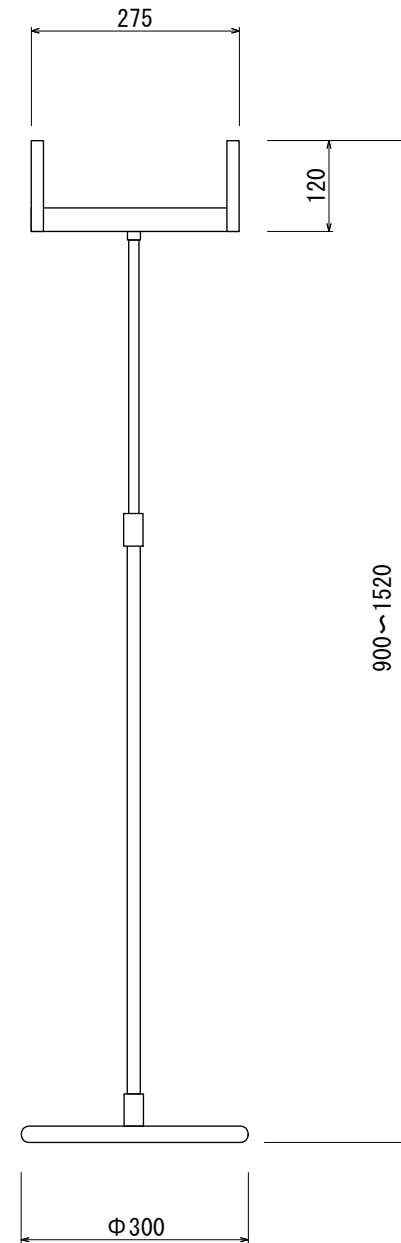

PHX-30

PHX-45

PHX-12

PHX-13

本 体:ステンレスパイプ
 ベー ス:ABS樹脂クロムメッキ仕上
 パネ ル:アルミ枠シルバー
 パネルW300mm、t5.0に適應

本 体:ステンレスパイプ
 ベー ス:ABS樹脂クロムメッキ仕上
 パネ ル:アルミ枠シルバー
 パネルW450mm、t5.0に適應

本 体:ステンレスパイプ
 ベー ス:ABS樹脂クロムメッキ仕上
 パネ ル:アルミ枠シルバー
 パネルW270mm、t5.0に適應

本 体:ステンレスパイプ
 ベー ス:ABS樹脂クロムメッキ仕上
 パネ ル:アルミ枠シルバー
 パネルW380mm、t5.0に適應

図面番号 No.	図面名称	縮尺 1/10	承認	設計	担当
	Pホルダー	設計年月日			