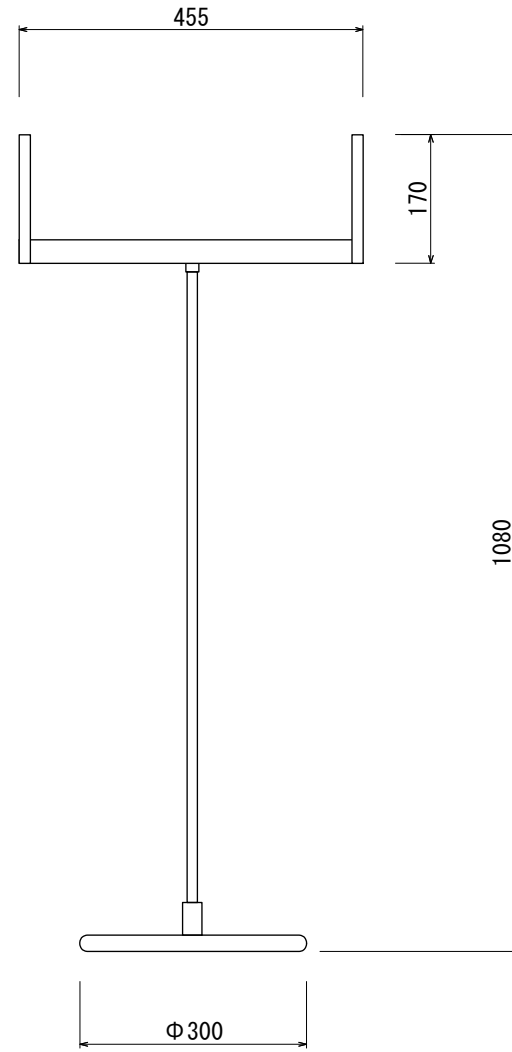

PHX-30

PHX-45

PHX-12

PHX-13

本 体:ステンレスパイプ
 ベー ス:ABS樹脂クロムメッキ仕上
 パネ ル:アルミ枠シルバー
 パネルW300mm、t5.0に適應

本 体:ステンレスパイプ
 ベー ス:ABS樹脂クロムメッキ仕上
 パネ ル:アルミ枠シルバー
 パネルW450mm、t5.0に適應

本 体:ステンレスパイプ
 ベー ス:ABS樹脂クロムメッキ仕上
 パネ ル:アルミ枠シルバー
 パネルW270mm、t5.0に適應

本 体:ステンレスパイプ
 ベー ス:ABS樹脂クロムメッキ仕上
 パネ ル:アルミ枠シルバー
 パネルW380mm、t5.0に適應

図面番号 No.	図面名称	縮尺 1/10	承認	設計	担当
	Pホルダー	設計年月日			