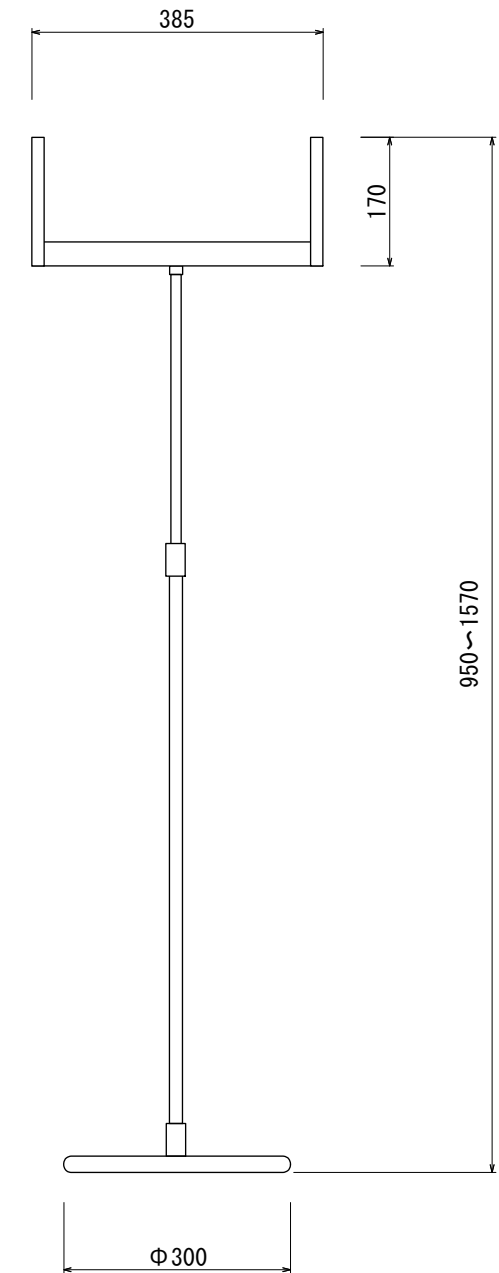

PHX-30

PHX-45

PHX-12

PHX-13

本 体:ステンレスパイプ
 ベー ス:ABS樹脂クロムメッキ仕上
 パネ ル:アルミ枠シルバー
 パネルW300mm、t5.0に適應

本 体:ステンレスパイプ
 ベー ス:ABS樹脂クロムメッキ仕上
 パネ ル:アルミ枠シルバー
 パネルW450mm、t5.0に適應

本 体:ステンレスパイプ
 ベー ス:ABS樹脂クロムメッキ仕上
 パネ ル:アルミ枠シルバー
 パネルW270mm、t5.0に適應

本 体:ステンレスパイプ
 ベー ス:ABS樹脂クロムメッキ仕上
 パネ ル:アルミ枠シルバー
 パネルW380mm、t5.0に適應

図面番号 No.	図面名称	縮尺 1/10	承認	設計	担当
	Pホルダー	設計年月日			