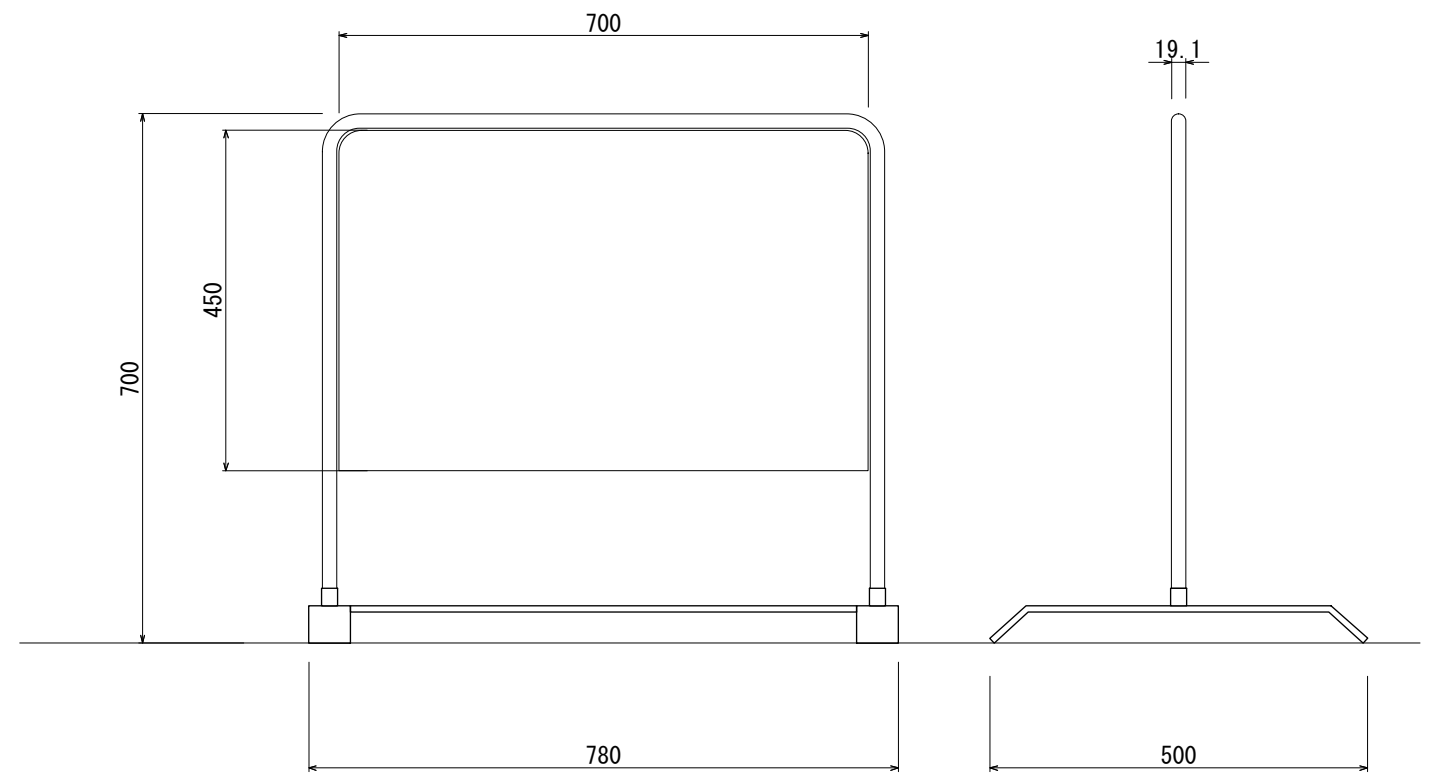

<チャオL>
 (チャオS)
 チャオM

チャオW

フレーム: スチールパイプφ19.1、粉体塗装仕上、ホワイト
 ベース: スチールフラットバーt6×50、粉体塗装仕上
 表示面: スチール鋼板t0.6ホワイト、メラミン焼付塗装仕上、両面使用可

図面番号	図面名称	縮尺 1/10	承認	設計	担当
No.	チャオ	設計年月日			