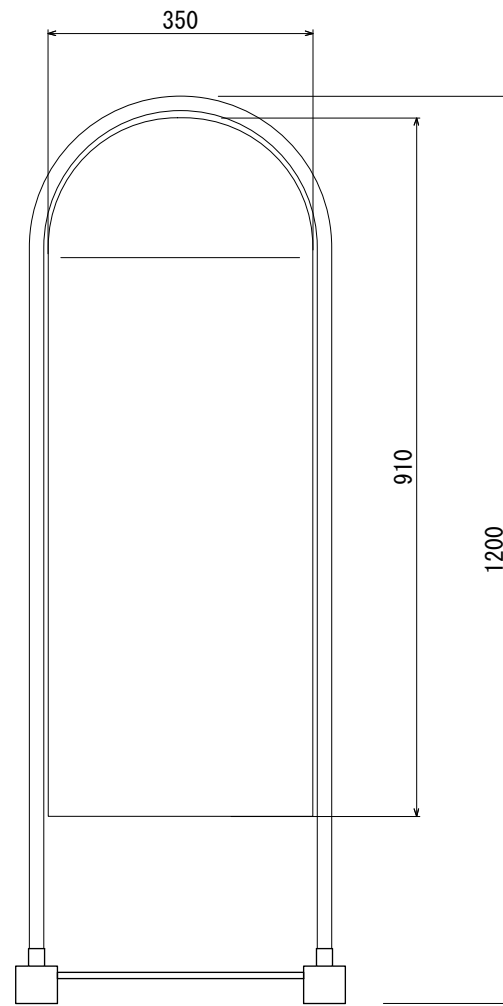

レッツSK

レッツMK

レッツRM
(レッツRK)

フレーム: スチールパイプφ19.1、粉体塗装仕上、ホワイト
 ベース: スチールフラットバーt6×50、粉体塗装仕上
 表示面: スチール鋼板t0.6ホワイト、メラミン焼付塗装仕上、片面使用可

図面番号	図面名称	縮尺 1/10	承認	設計	担当
No.	レッツ	設計年月日			