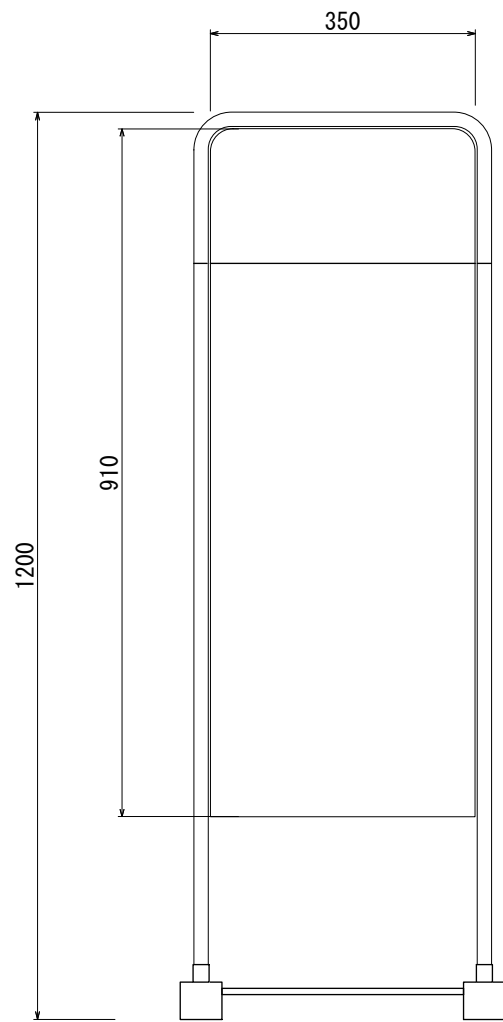

レッツSK

レッツMK

レッツRM
(レッツRK)

フレーム: スチールパイプφ19.1、粉体塗装仕上、ホワイト
 ベース: スチールフラットバーt6×50、粉体塗装仕上
 表示面: スチール鋼板t0.6ホワイト、メラミン焼付塗装仕上、片面使用可

図面番号	図面名称	縮尺 1/10	承認	設計	担当
No.	レッツ	設計年月日			