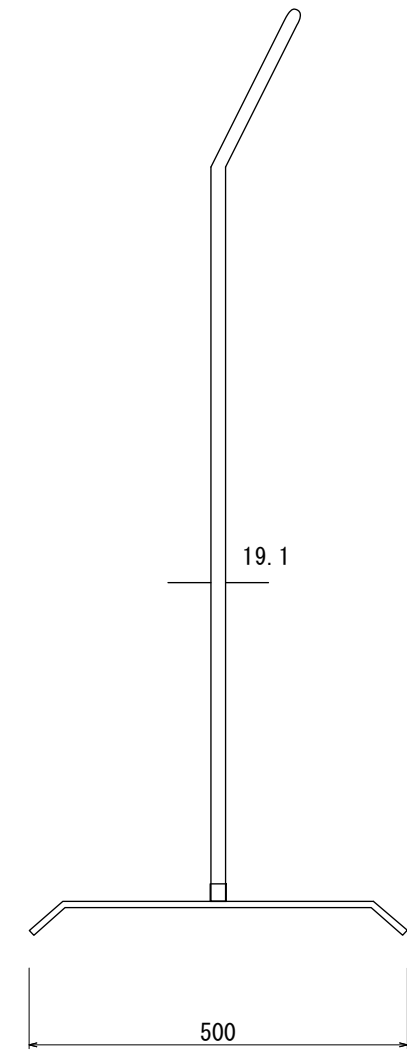

レッツSK

レッツMK

レッツRM
(レッツRK)

フレーム: スチールパイプφ19.1、粉体塗装仕上、ホワイト
 ベース: スチールフラットバーt6×50、粉体塗装仕上
 表示面: スチール鋼板t0.6ホワイト、メラミン焼付塗装仕上、片面使用可

図面番号	図面名称	縮尺 1/10	承認	設計	担当
No.	レッツ	設計年月日			