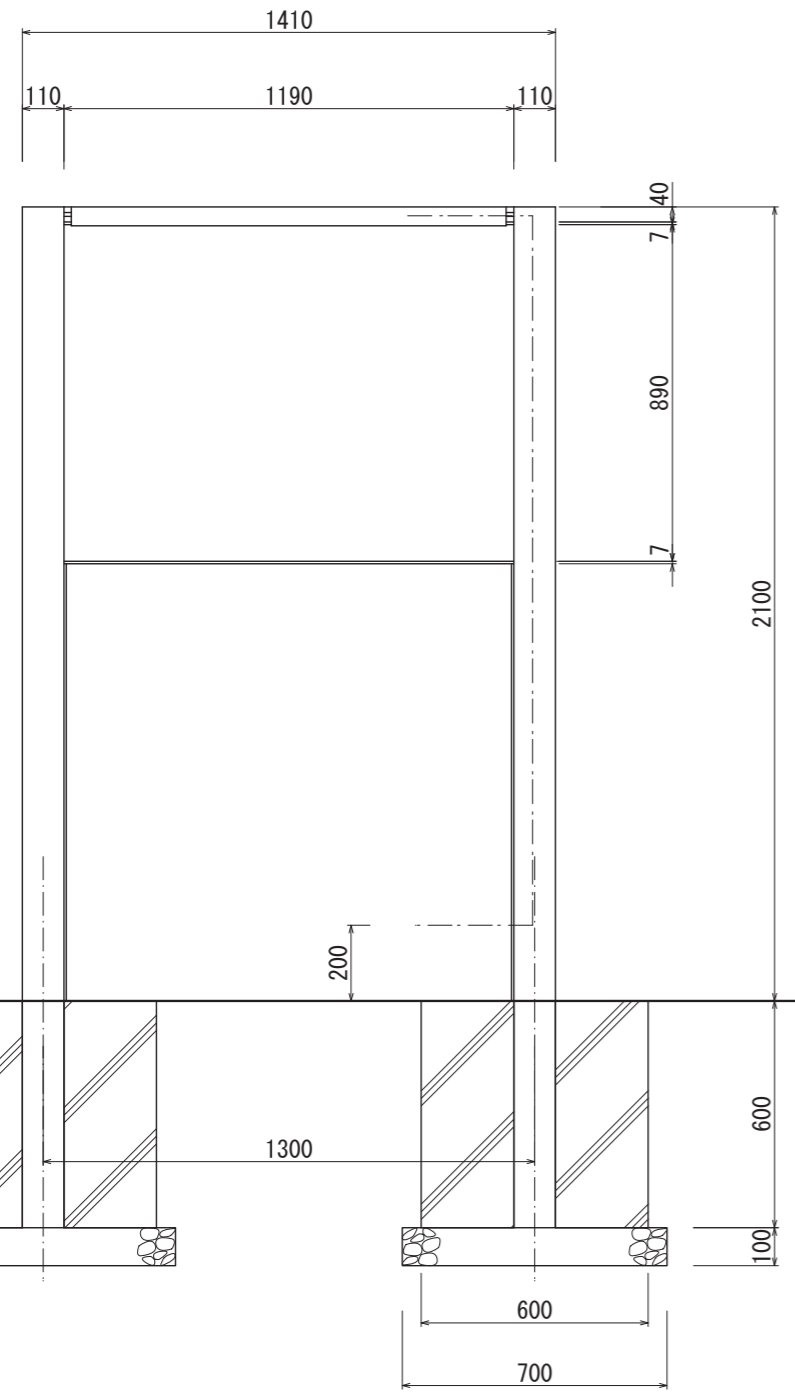

LED仕様
 電源: AC100V
 光源: 白色LED
 消費電力: 9.2W

支柱
 アルミ押出形材
 アルマイトステンカラー仕上

フレーム
 アルミ押出形材
 塗装仕上

図面番号	図面名称	設計年月日	承認	設計	担当	設計基準
No.	INFOMEX LB-1/LED仕様					風速 34 m/s 長期地耐力 50 kN/m ²