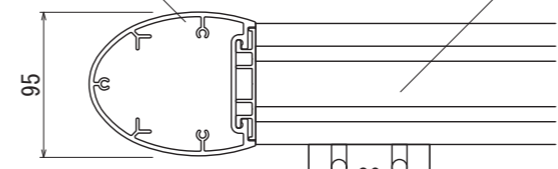

LED仕様
 電源: AC100V
 光源: 白色LED
 消費電力: 9.2W

支柱
 アルミ押出形材
 アルマイトステンカラー仕上

フレーム
 アルミ押出形材
 塗装仕上

図面番号	図面名称	設計年月日	承認	設計	担当	設計基準
No.	INFOMEX LB-1/LED仕様					風速 34 m/s 長期地耐力 50 kN/m ²