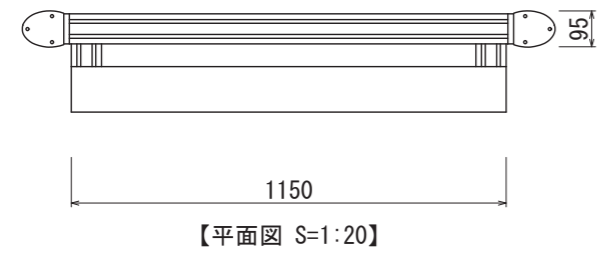

LED仕様
 電源: AC100V
 光源: 白色LED
 消費電力: 9.2W

支柱
 アルミ押出形材
 アルマイトステンカラー仕上

フレーム
 アルミ押出形材
 塗装仕上

図面番号	図面名称	設計年月日	承認	設計	担当	設計基準
No.	INFOMEX LB-1/LED仕様					風速 34 m/s 長期地耐力 50 kN/m ²