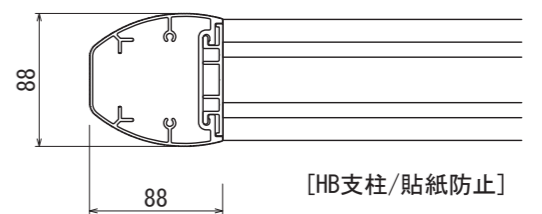

LED仕様
 電源: AC100V
 光源: 白色LED
 消費電力: 9.2W

支柱
 アルミ押出形材
 アルマイトステンカラー仕上

フレーム
 アルミ押出形材
 塗装仕上

図面番号	図面名称	設計年月日	承認	設計	担当	設計基準
No.	INFOMEX LB-1/LED仕様					風速 34 m/s 長期地耐力 50 kN/m ²