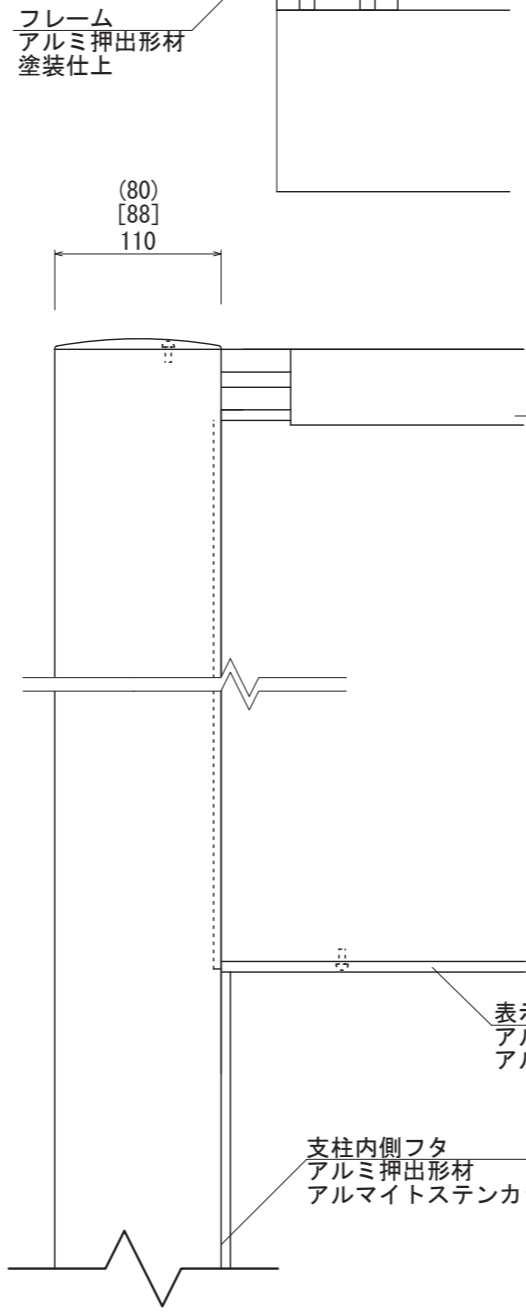

LED仕様
 電源: AC100V
 光源: 白色LED
 消費電力: 9.2W

支柱
 アルミ押出形材
 アルマイトステンカラー仕上

フレーム
 アルミ押出形材
 塗装仕上

図面番号	図面名称	設計年月日	承認	設計	担当	設計基準
No.	INFOMEX LB-1/LED仕様					風速 34 m/s 長期地耐力 50 kN/m ²