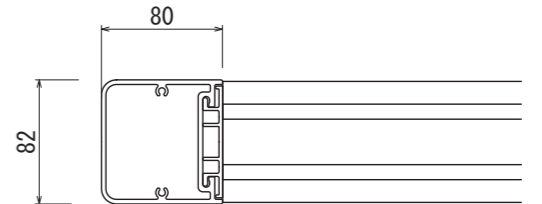

LED仕様
 電源: AC100V
 光源: 白色LED
 消費電力: 9.2W

支柱
 アルミ押出形材
 アルマイトステンカラー仕上

フレーム
 アルミ押出形材
 塗装仕上

図面番号	図面名称	設計年月日	承認	設計	担当	設計基準
No.	INFOMEX LB-1/LED仕様					風速 34 m/s 長期地耐力 50 kN/m ²