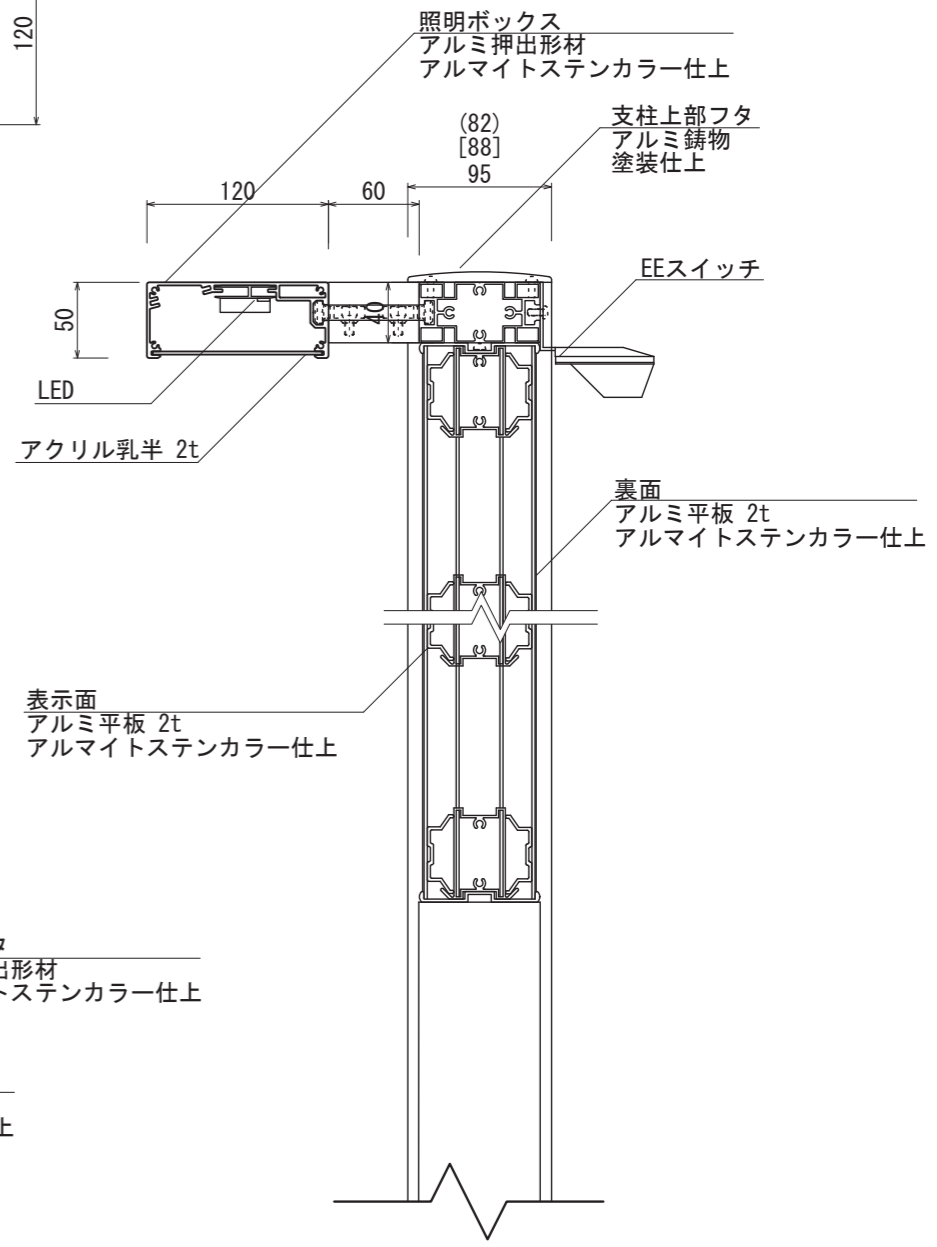

LED仕様
 電源: AC100V
 光源: 白色LED
 消費電力: 9.2W

支柱
 アルミ押出形材
 アルマイトステンカラー仕上

フレーム
 アルミ押出形材
 塗装仕上

図面番号	図面名称	設計年月日	承認	設計	担当	設計基準
No.	INFOMEX LB-1/LED仕様					風速 34 m/s 長期地耐力 50 kN/m ²