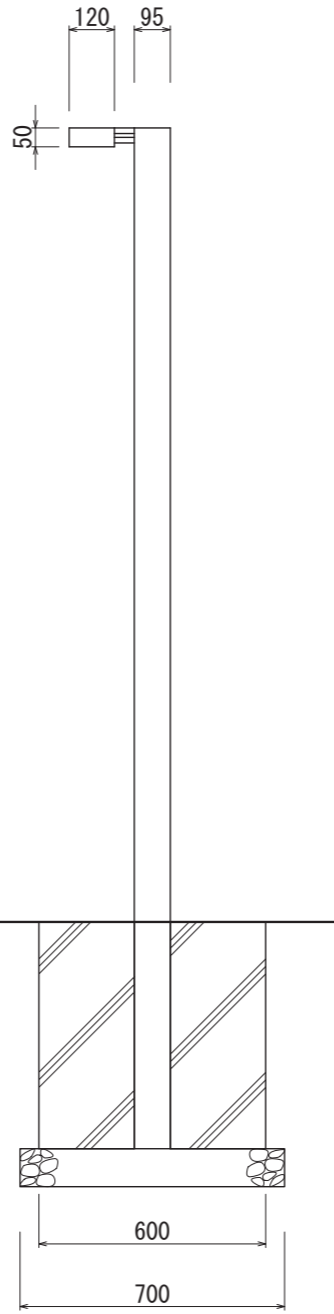

LED仕様
 電源: AC100V
 光源: 白色LED
 消費電力: 9.2W

支柱
 アルミ押出形材
 アルマイトステンカラー仕上

フレーム
 アルミ押出形材
 塗装仕上

図面番号	図面名称	設計年月日	承認	設計	担当	設計基準
No.	INFOMEX LB-1/LED仕様					風速 34 m/s 長期地耐力 50 kN/m ²